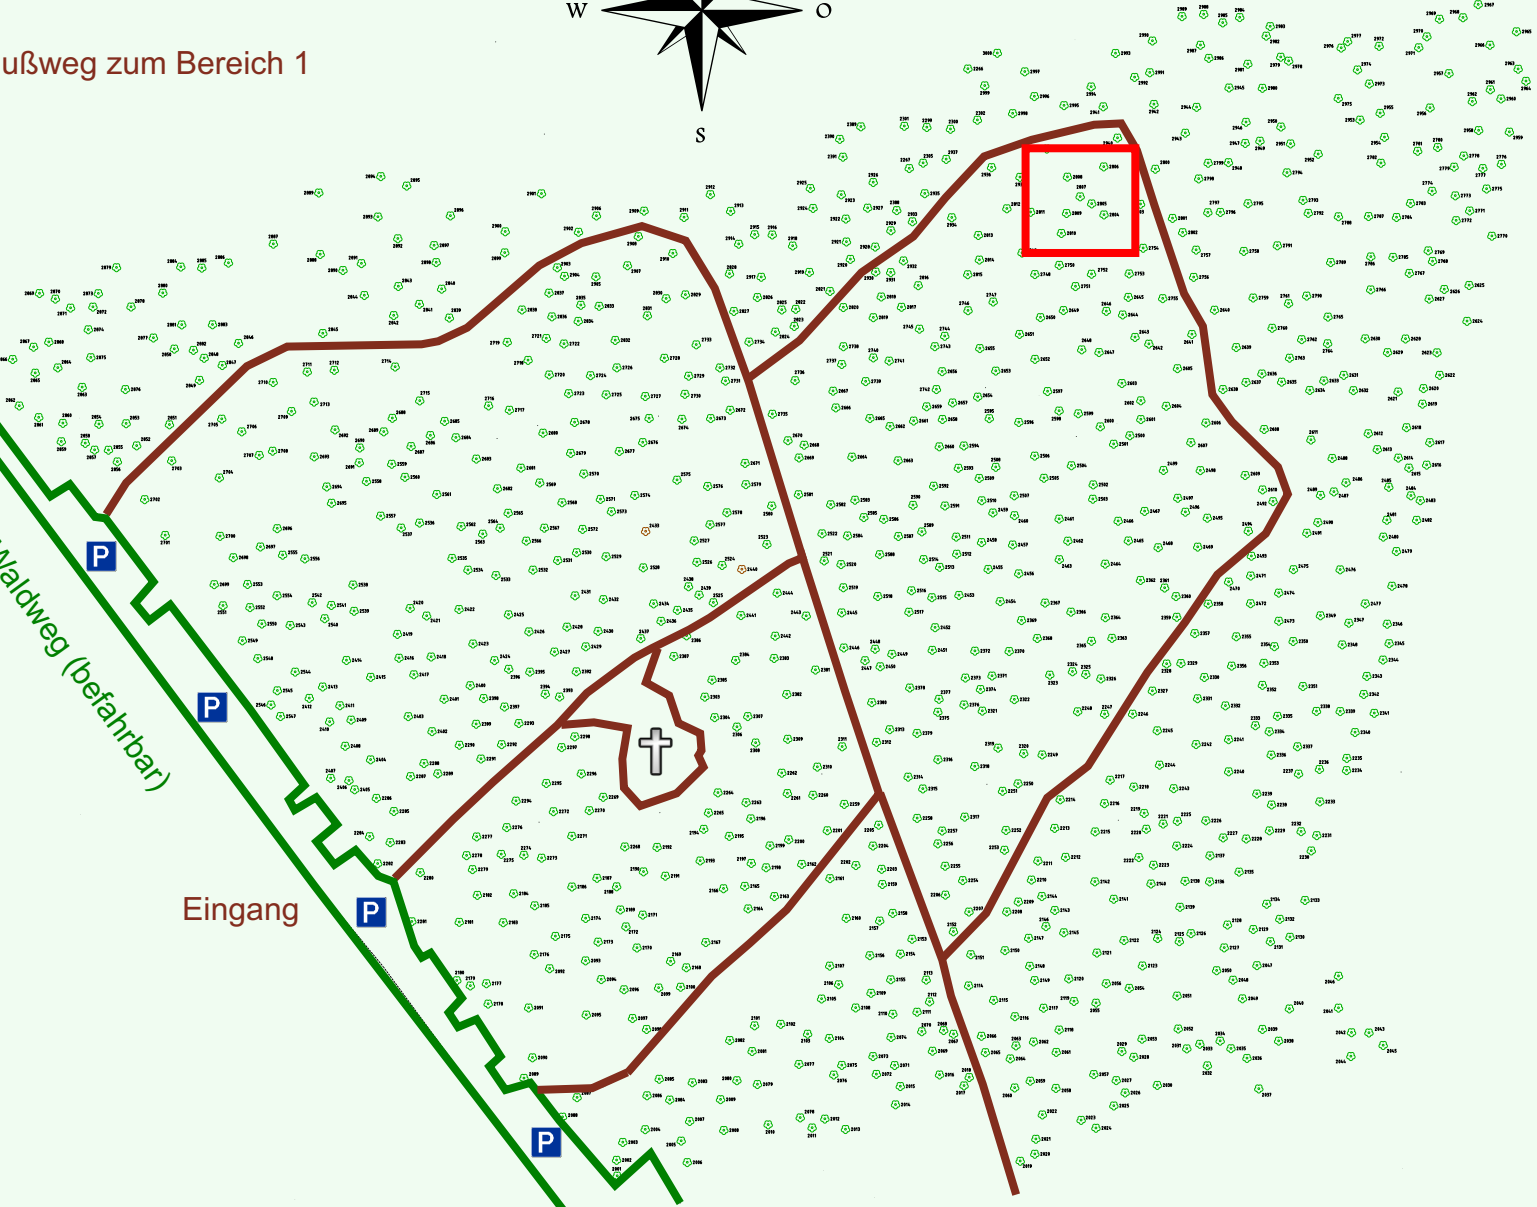

# Ruhewald Rhein Hessische Schweiz Bereich 2

Fußweg zum Bereich 1

Waldweg (befahrbar)

Eingang

Wendehammer

QR Code:  
[www.ruhewald-rhein Hessische-schweiz.de](http://www.ruhewald-rhein Hessische-schweiz.de)