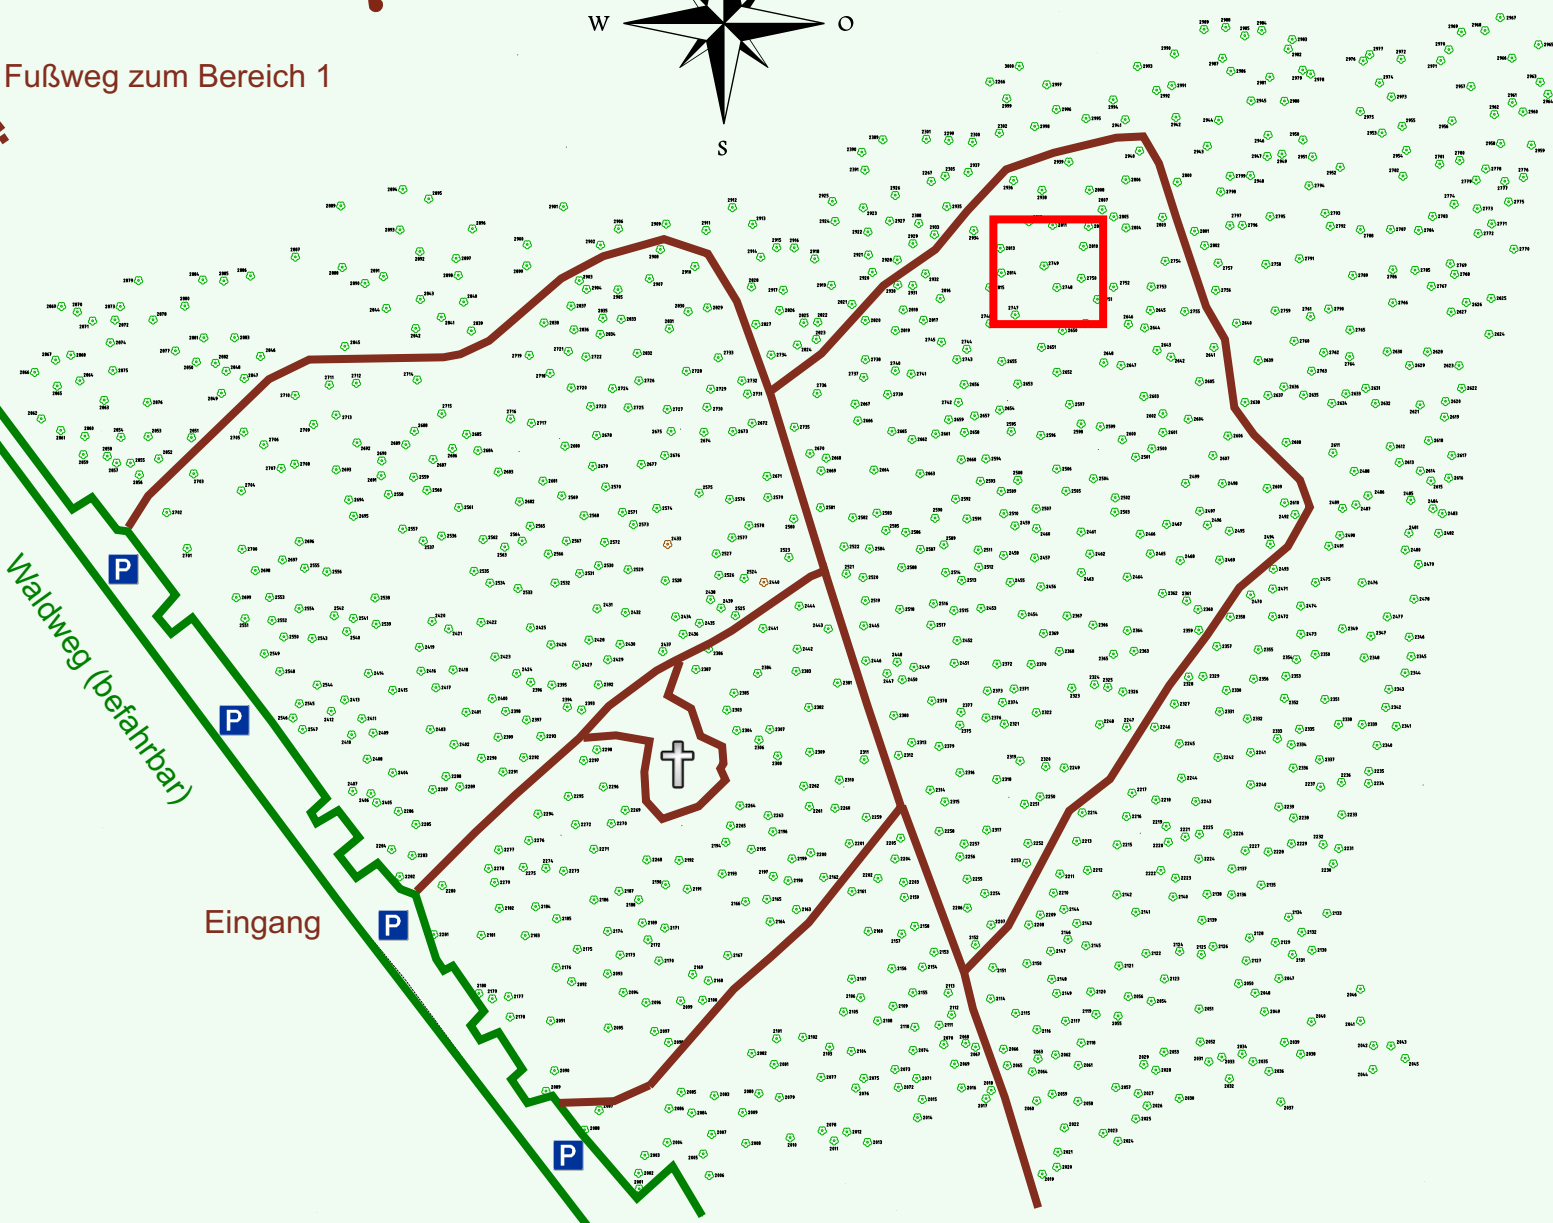

Ruhewald Rhein Hessische Schweiz Bereich 2

Waldweg (befahrbar)

Eingang

Wendehammer

QR Code:
www.ruhewald-rhein Hessische-schweiz.de