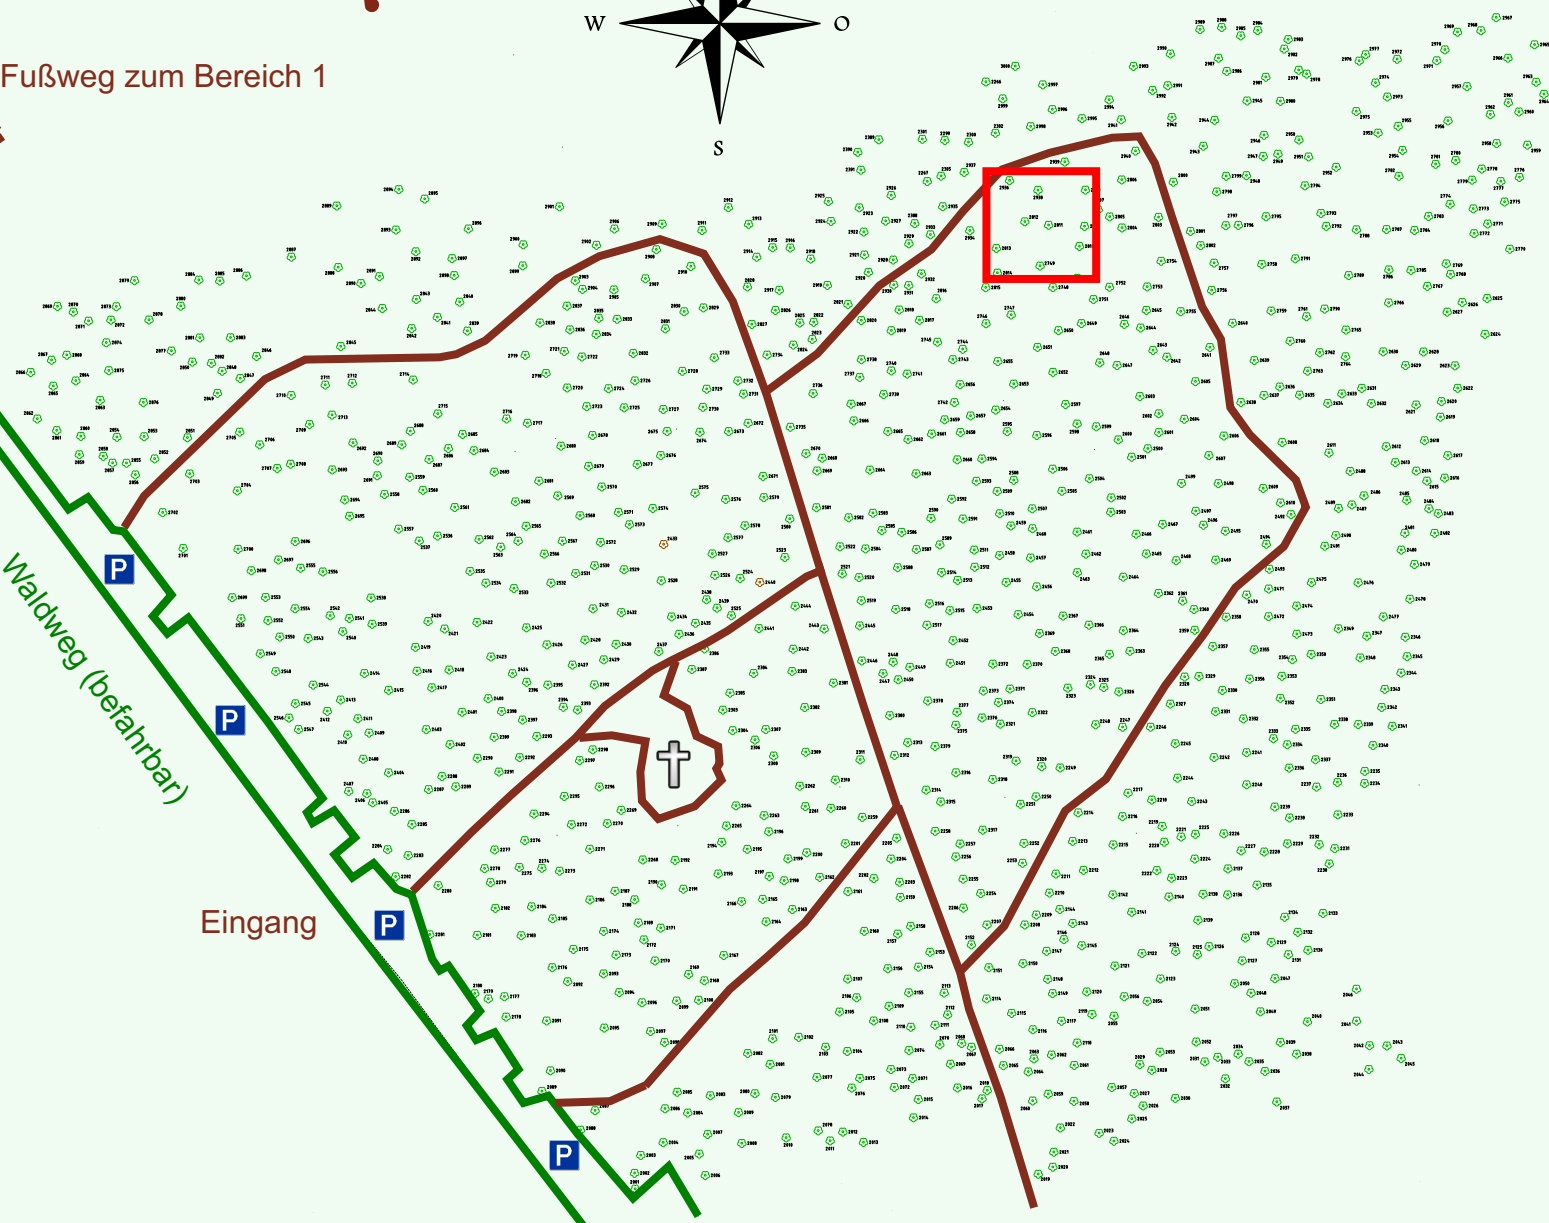

Ruhewald Rhein Hessische Schweiz Bereich 2

Fußweg zum Bereich 1

Waldweg (befahrbar)

Eingang

Wendehammer

QR Code:
www.ruhewald-rhein Hessische-schweiz.de