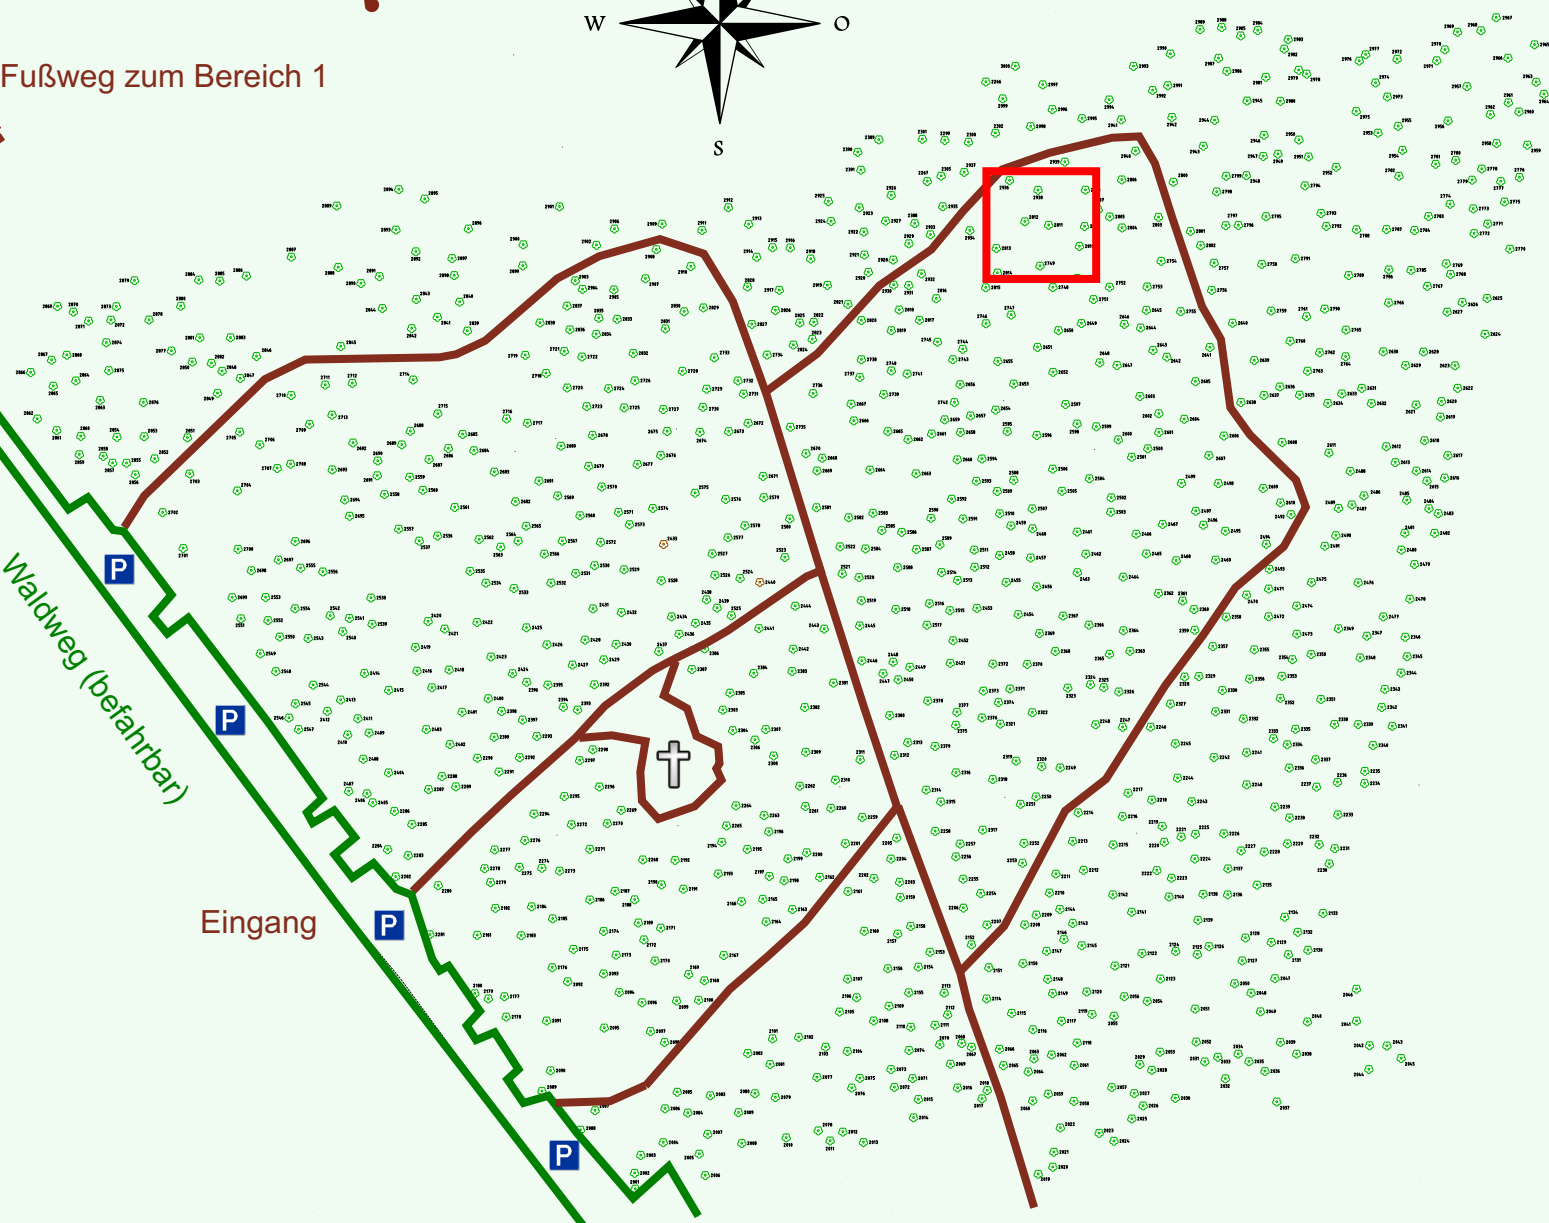

# Ruhewald Rhein Hessische Schweiz Bereich 2

Waldweg (befahrbar)

Eingang

Wendehammer

QR Code:  
[www.ruhewald-rhein Hessische-schweiz.de](http://www.ruhewald-rhein Hessische-schweiz.de)