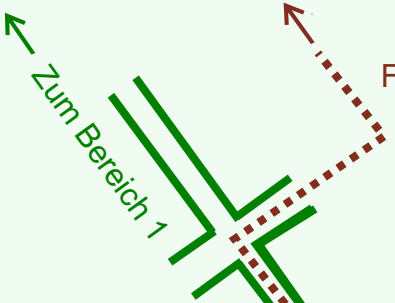

# Ruhewald Rhein Hessische Schweiz Bereich 2

Waldweg (befahrbar)

Eingang

Wendehammer

QR Code:  
[www.ruhewald-rhein Hessische-schweiz.de](http://www.ruhewald-rhein Hessische-schweiz.de)