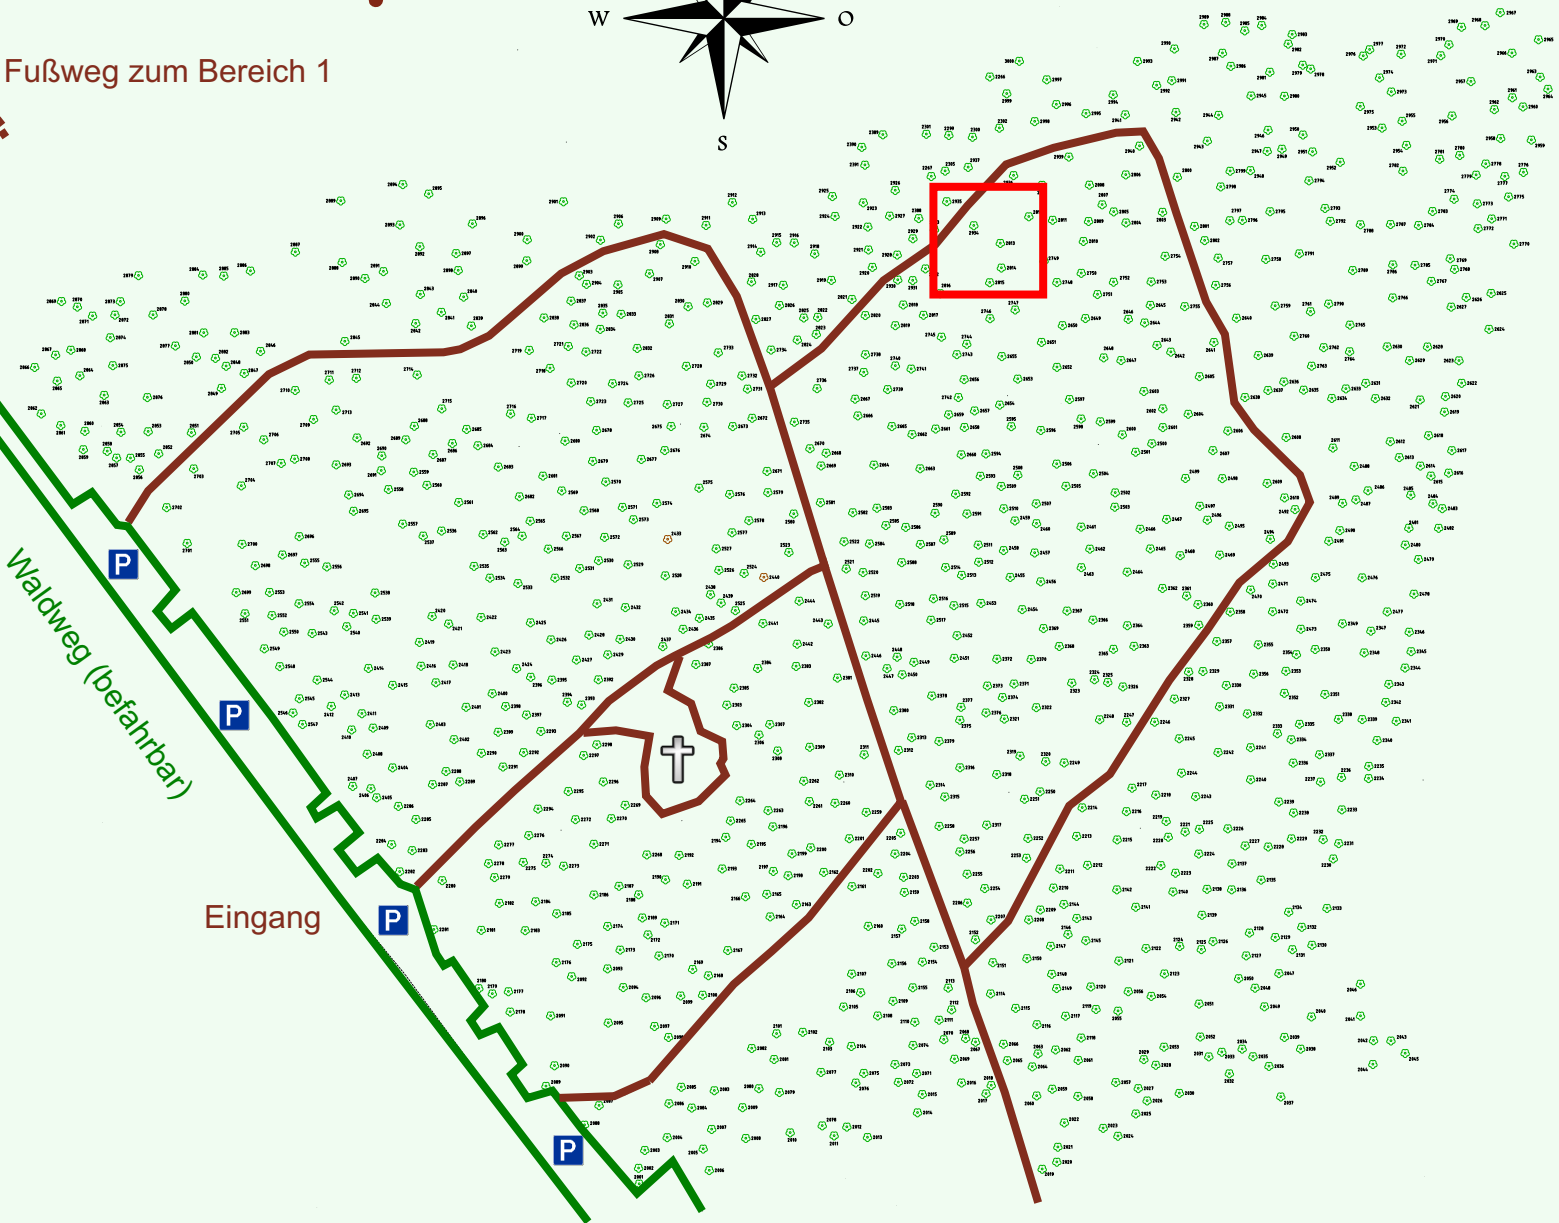

# Ruhewald Rhein Hessische Schweiz Bereich 2

Fußweg zum Bereich 1

Waldweg (befahrbar)

Eingang

Wendehammer

QR Code:  
[www.ruhewald-rhein Hessische-schweiz.de](http://www.ruhewald-rhein Hessische-schweiz.de)