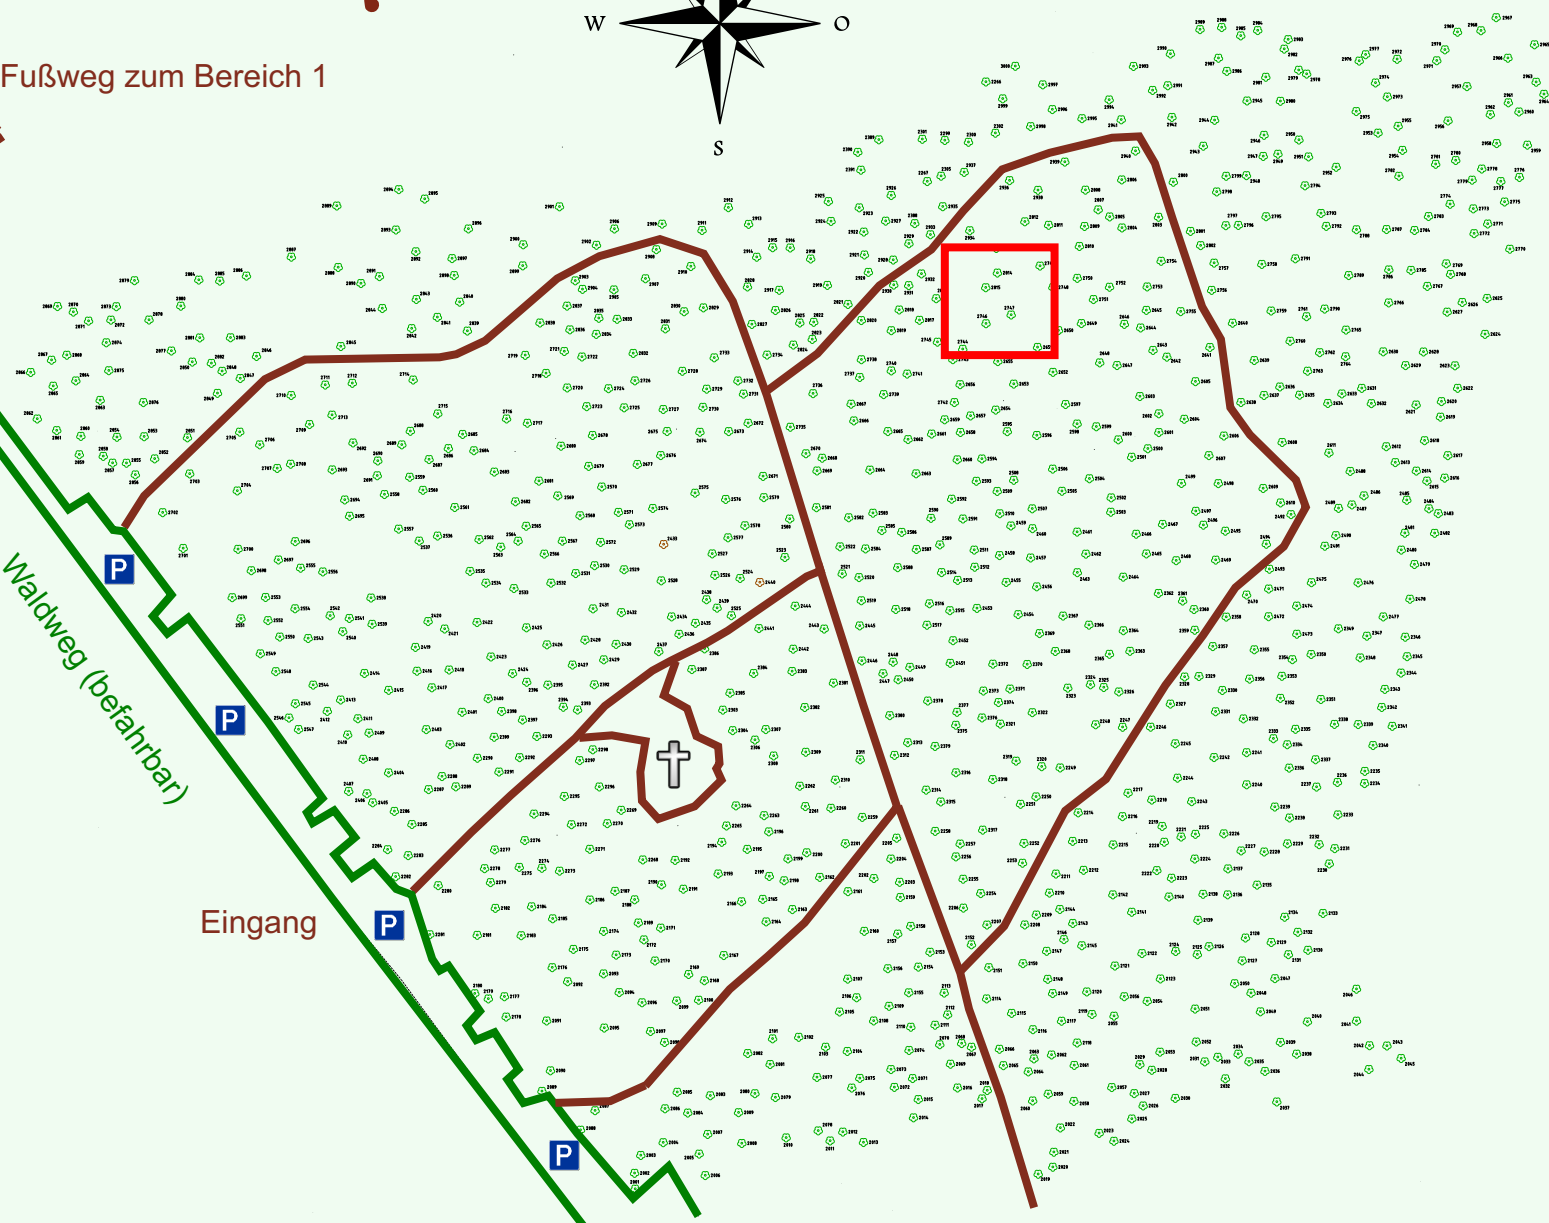

# Ruhewald Rhein Hessische Schweiz Bereich 2

Waldweg (befahrbar)

Eingang

Wendehammer

QR Code:  
[www.ruhewald-rhein Hessische-schweiz.de](http://www.ruhewald-rhein Hessische-schweiz.de)