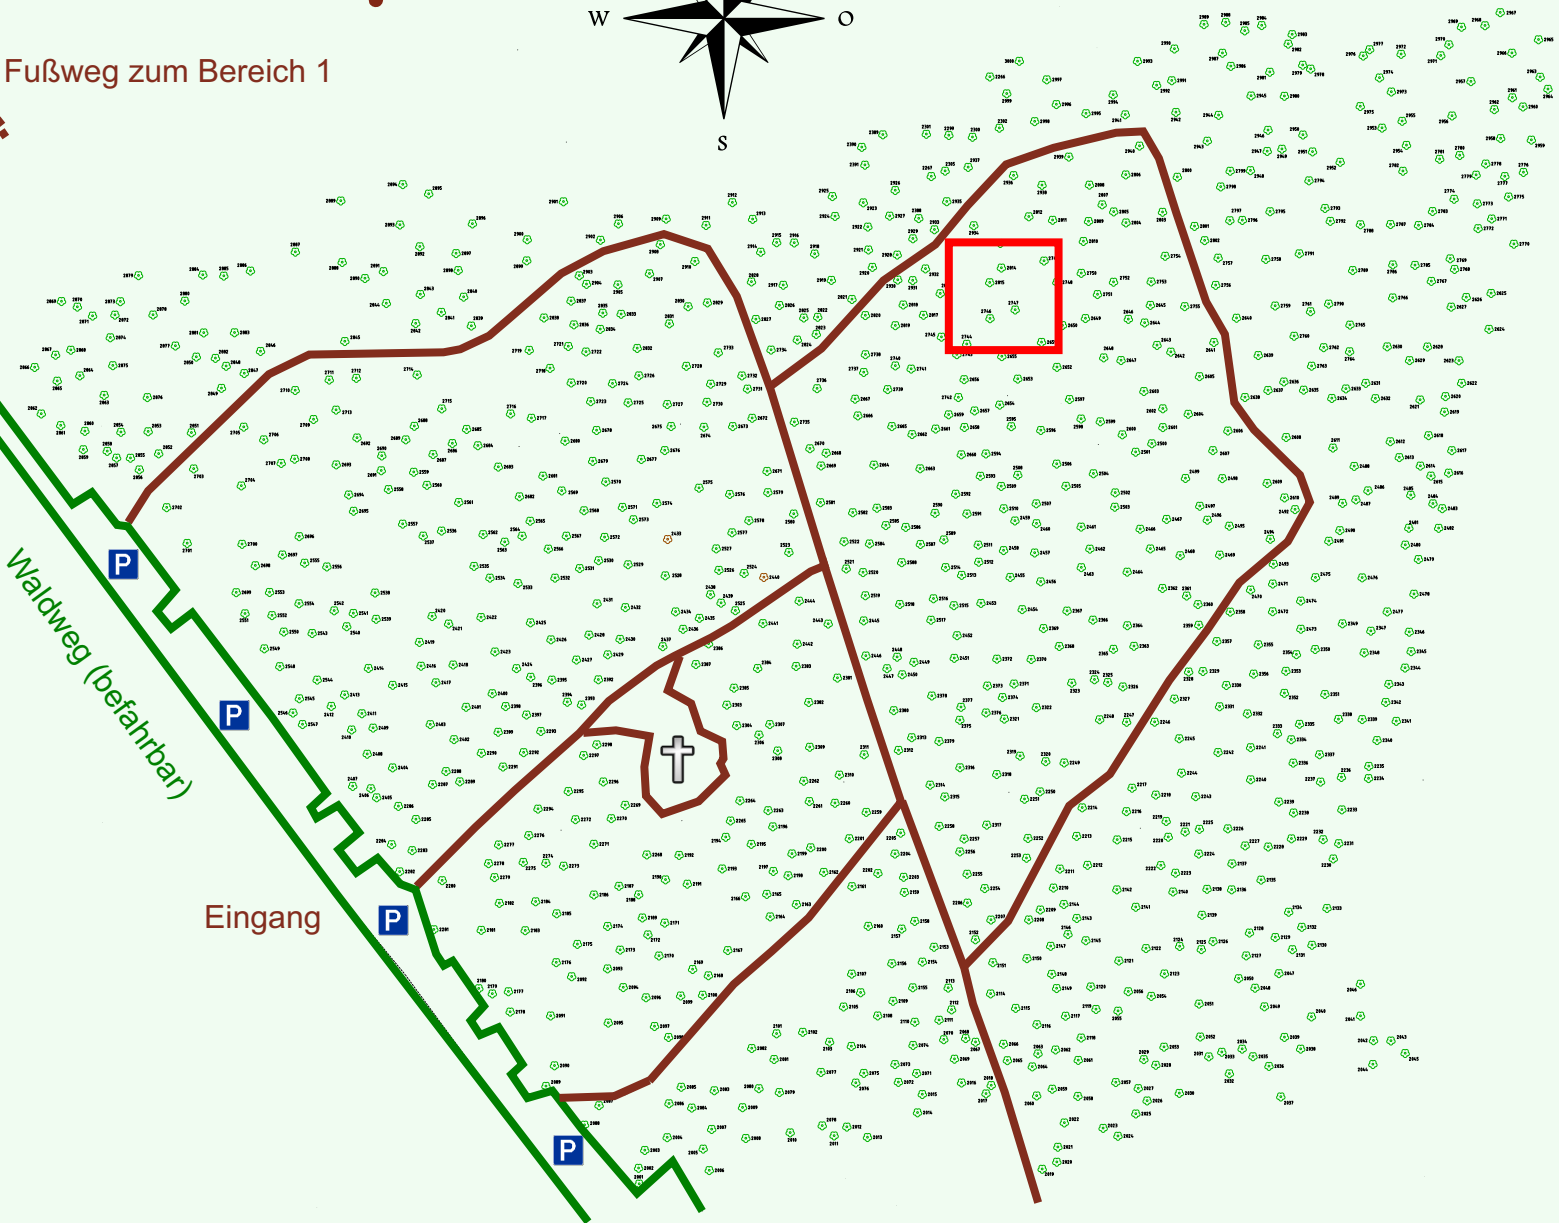

Ruhewald Rhein Hessische Schweiz Bereich 2

Waldweg (befahrbar)

Eingang

Wendehammer

QR Code:
www.ruhewald-rhein Hessische-schweiz.de