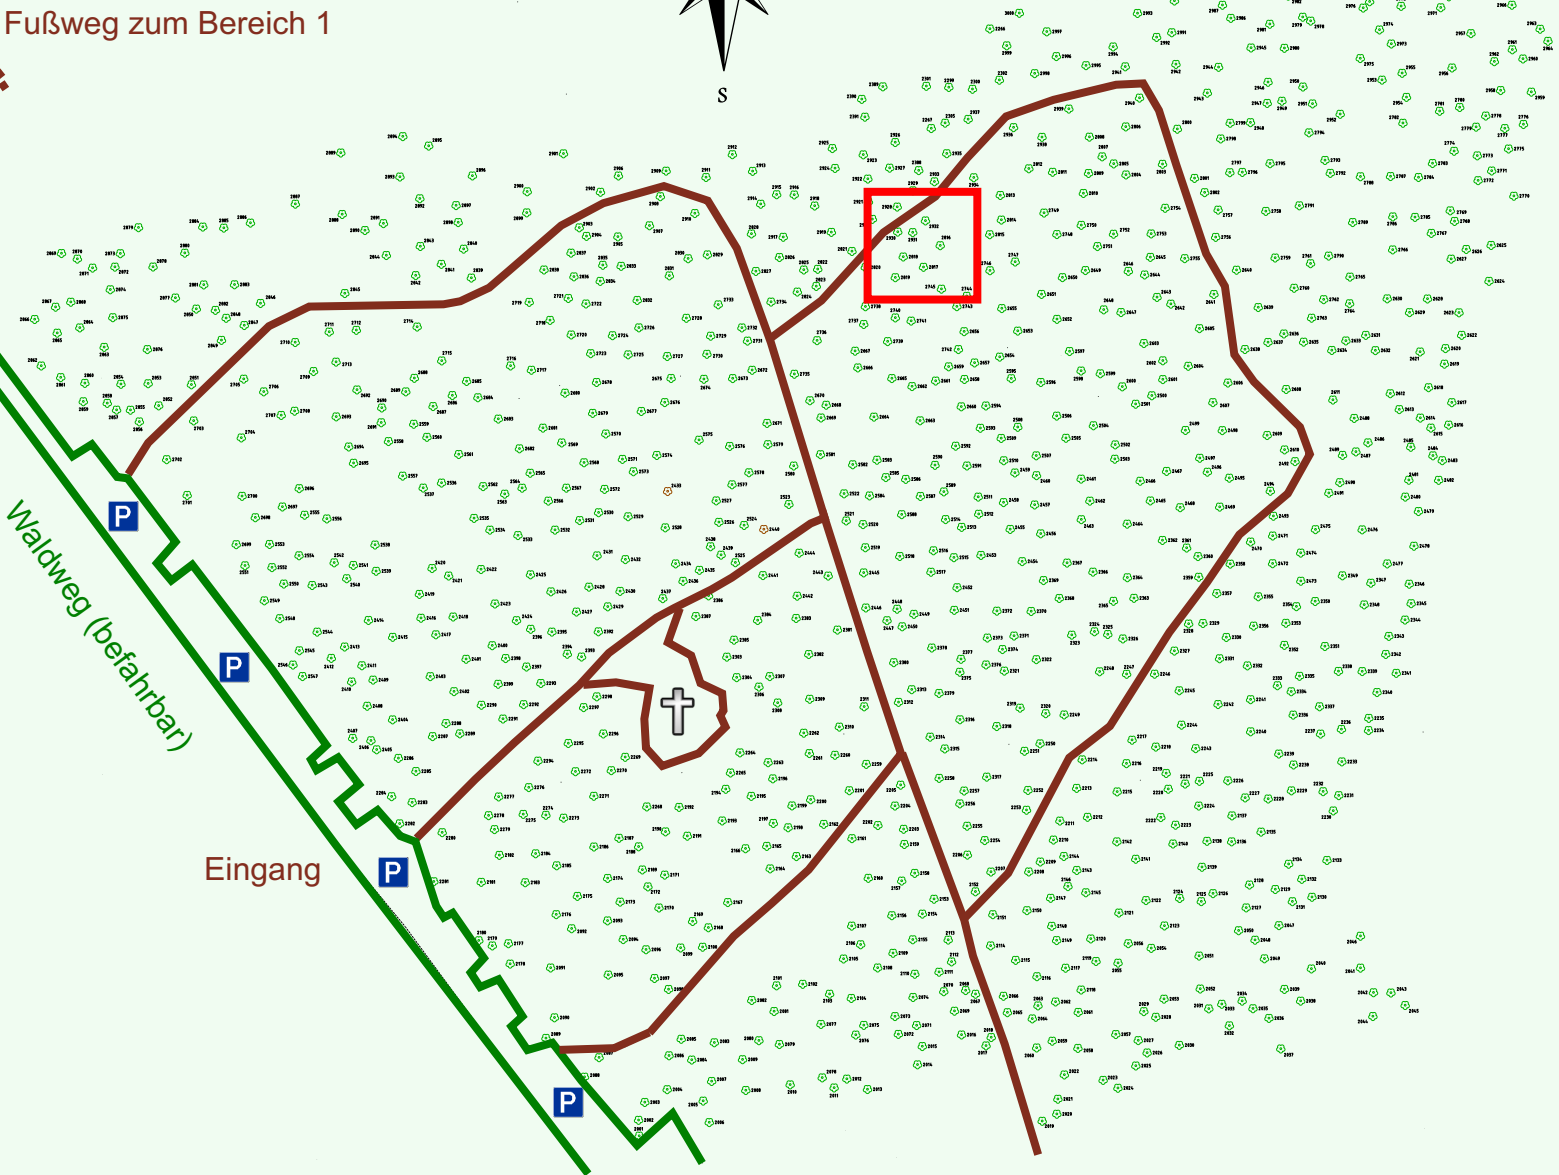

Ruhewald Rhein Hessische Schweiz Bereich 2

Waldweg (befahrbar)

Eingang

Wendehammer

QR Code:
www.ruhewald-rhein Hessische-schweiz.de