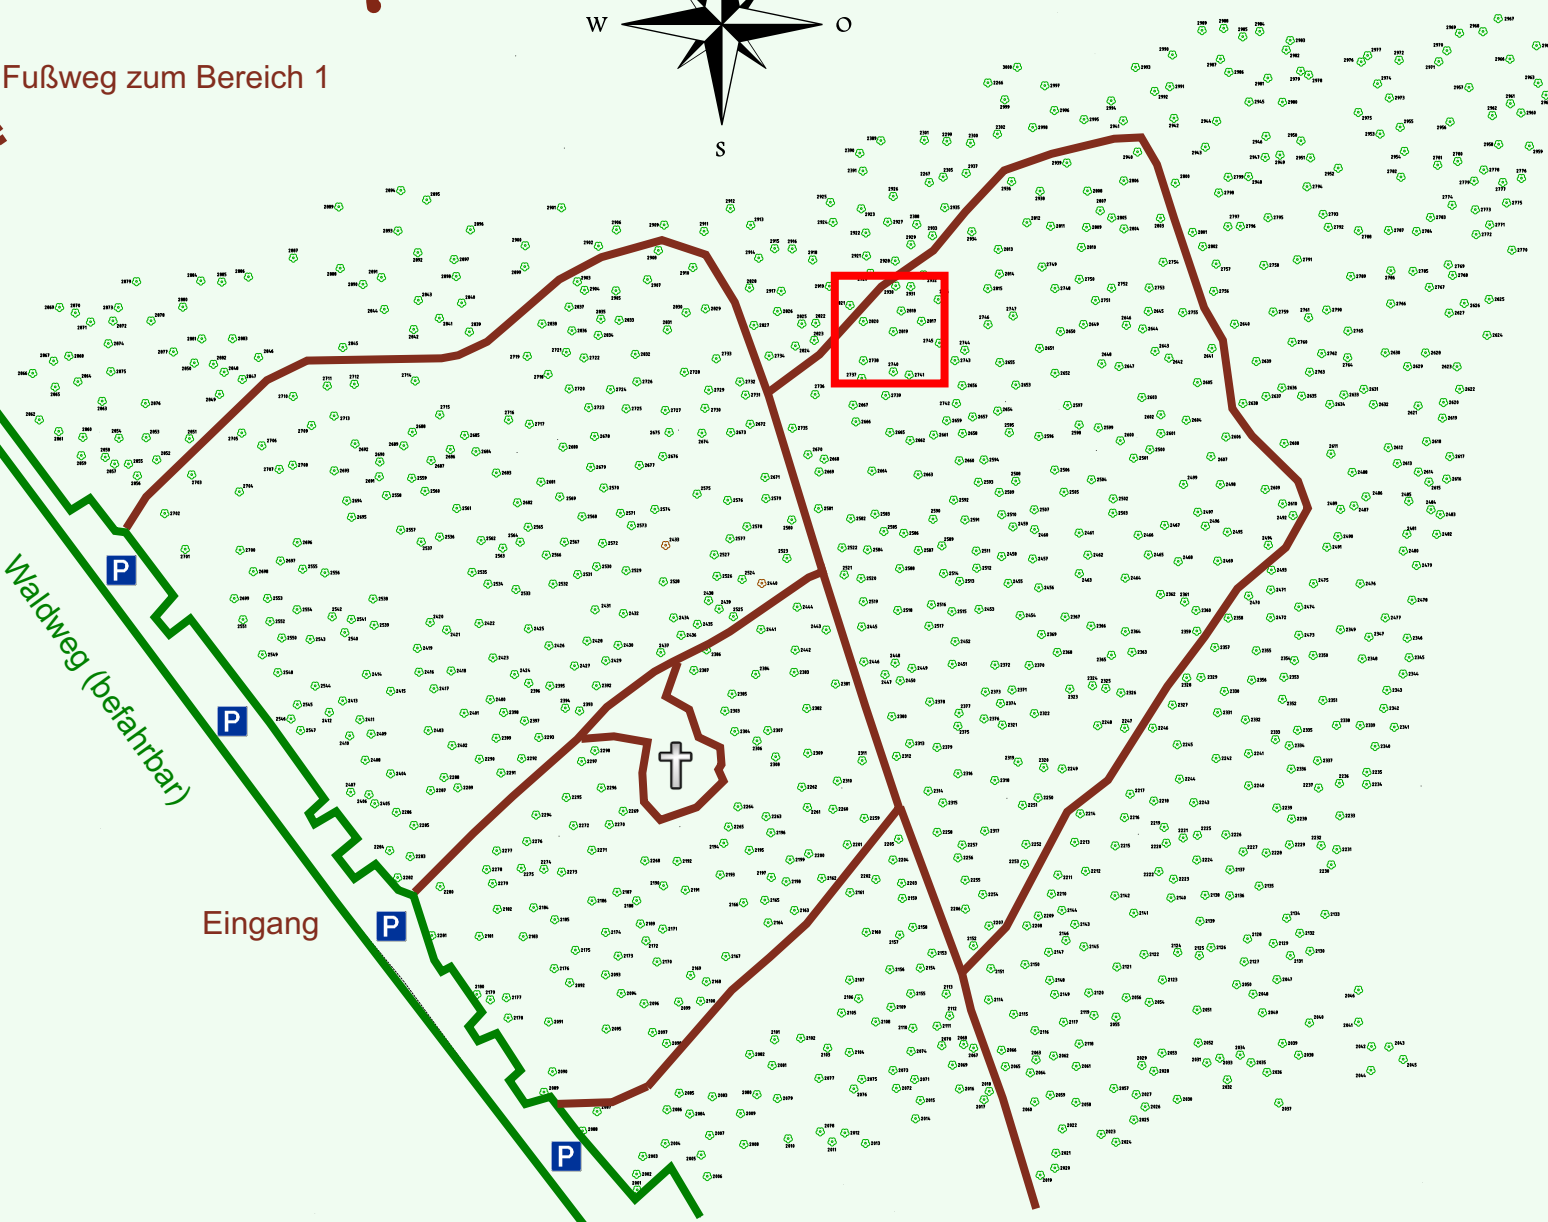

Ruhewald Rhein Hessische Schweiz Bereich 2

Waldweg (befahrbar)

Eingang

Wendehammer

QR Code:
www.ruhewald-rhein Hessische-schweiz.de