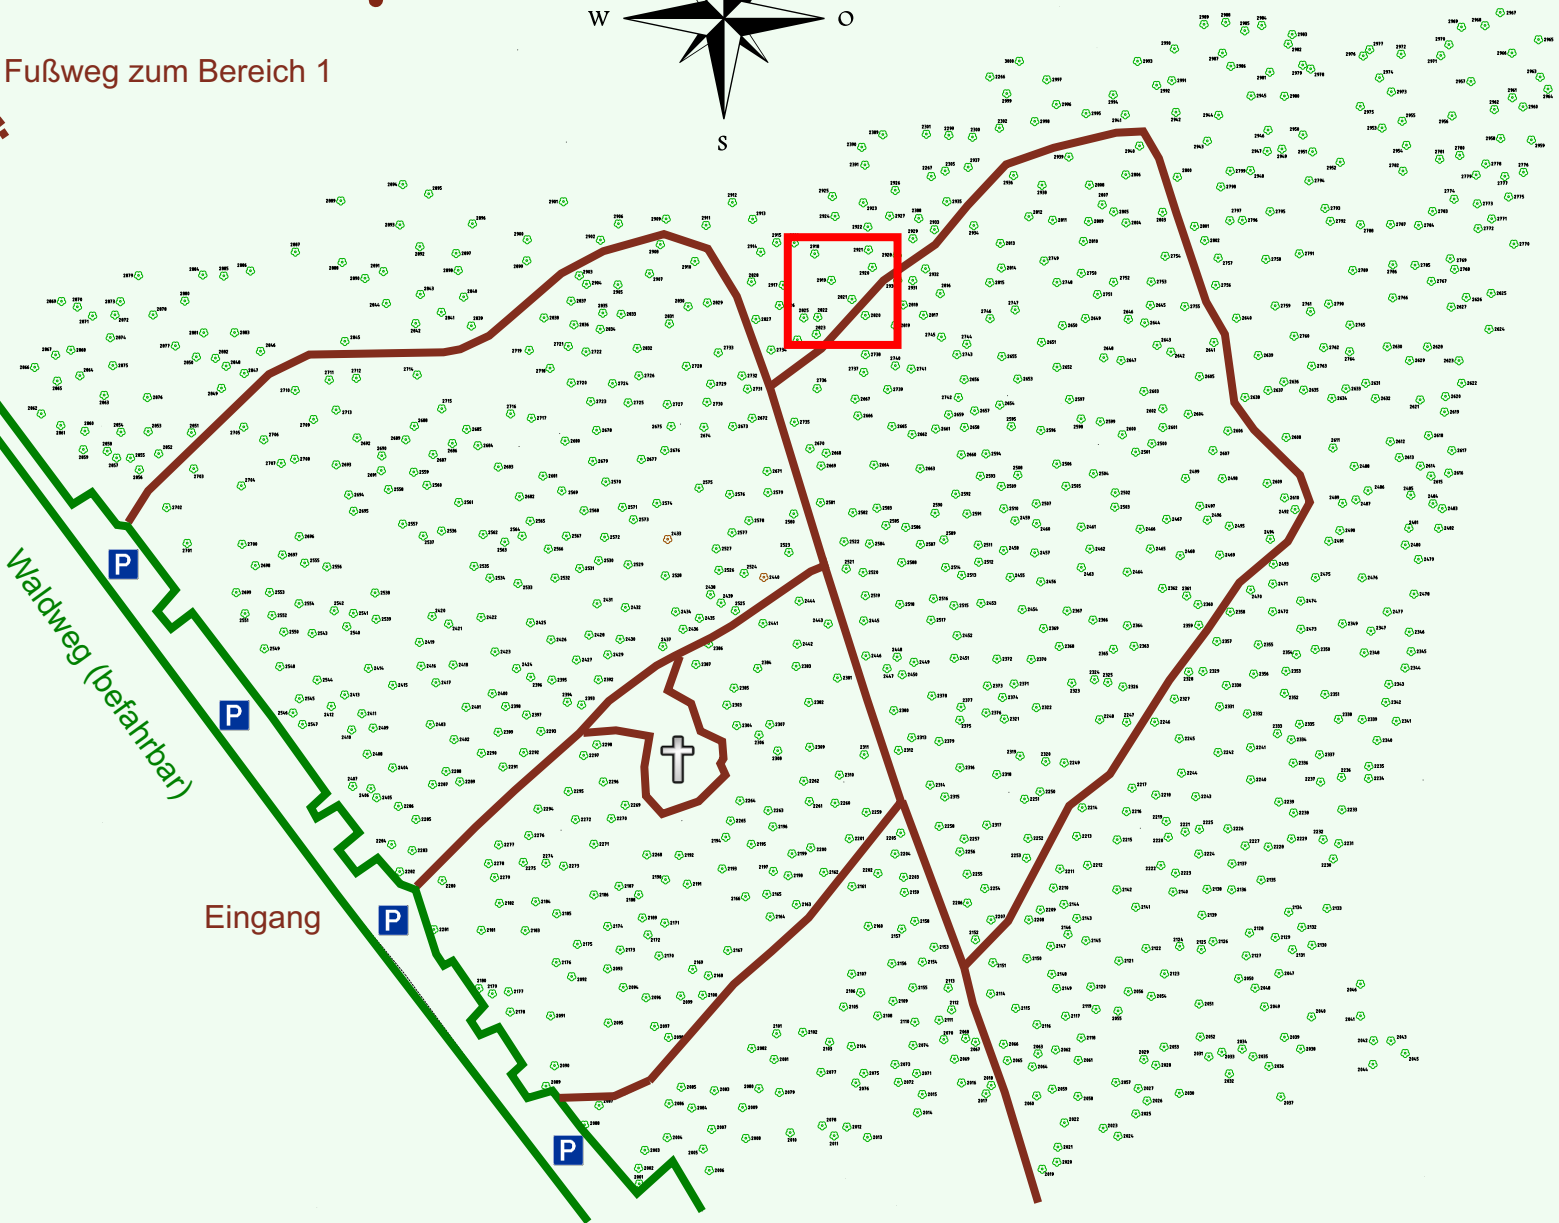

Ruhewald Rhein Hessische Schweiz Bereich 2

Waldweg (befahrbar)

Eingang

Wendehammer

QR Code:
www.ruhewald-rhein Hessische-schweiz.de