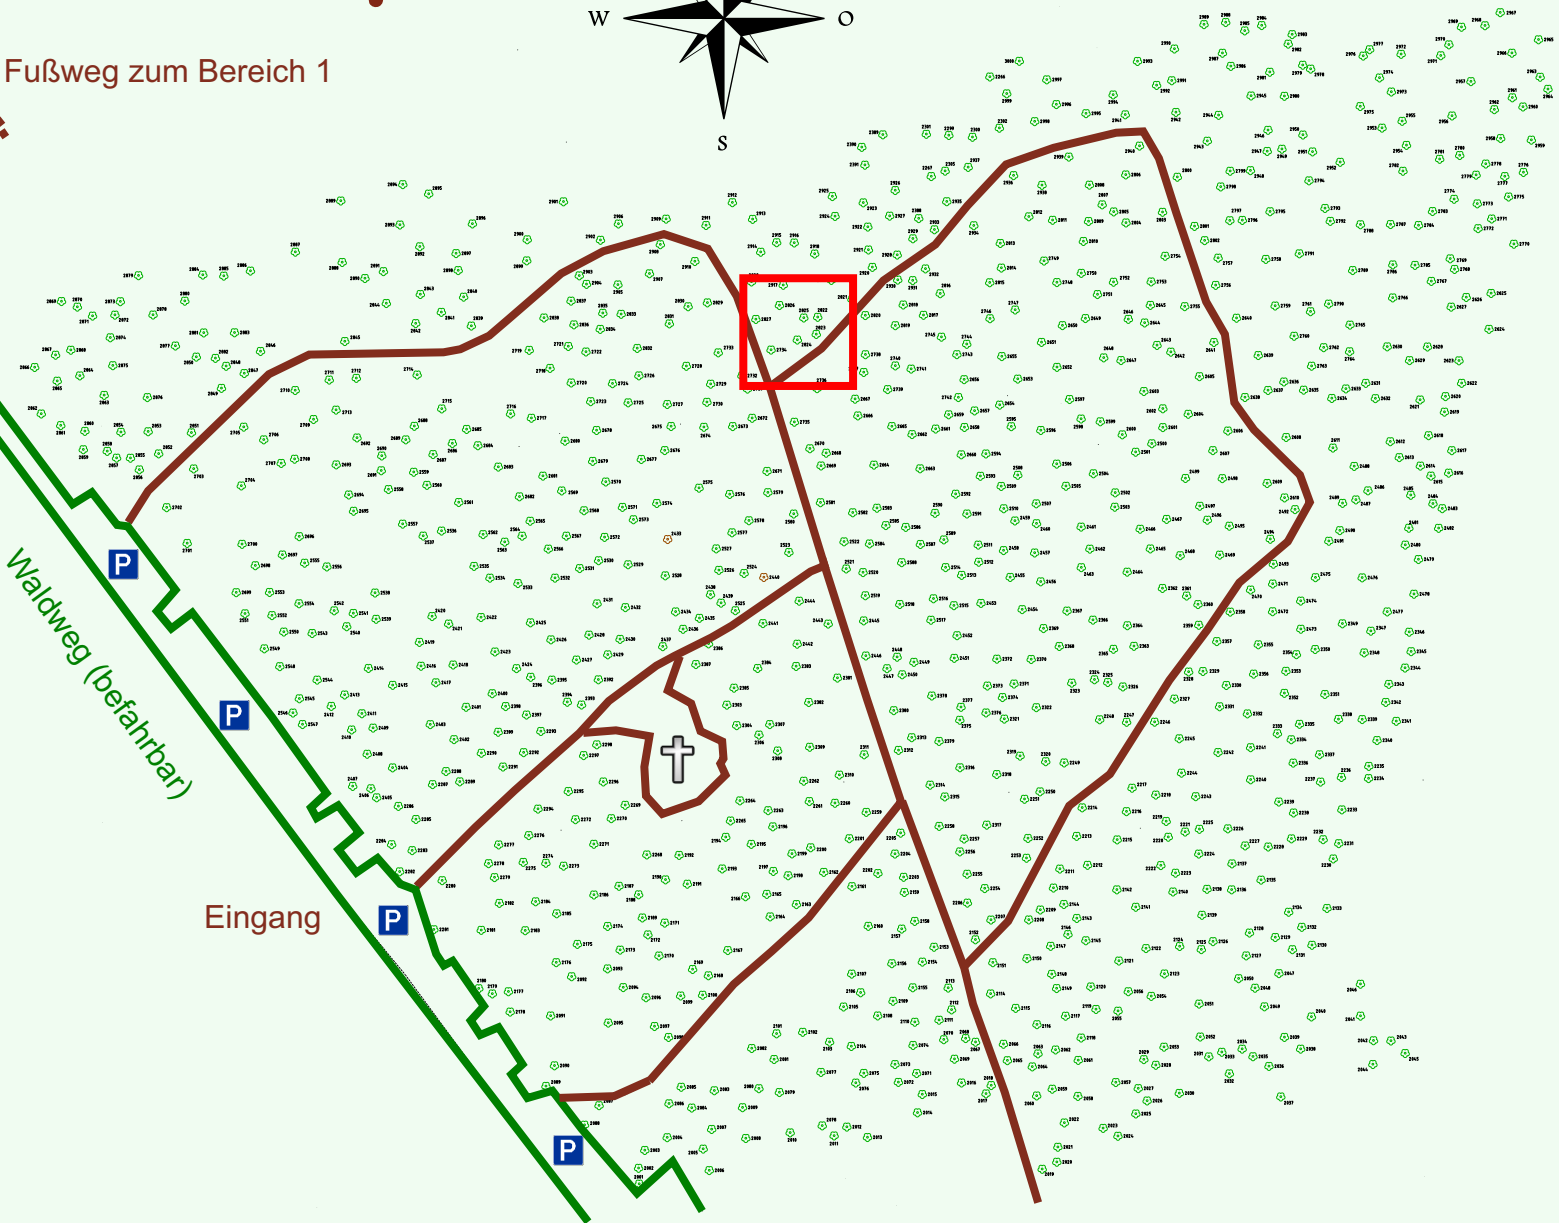

Ruhewald Rhein Hessische Schweiz Bereich 2

Waldweg (befahrbar)

Eingang

Wendehammer

QR Code:
www.ruhewald-rhein Hessische-schweiz.de