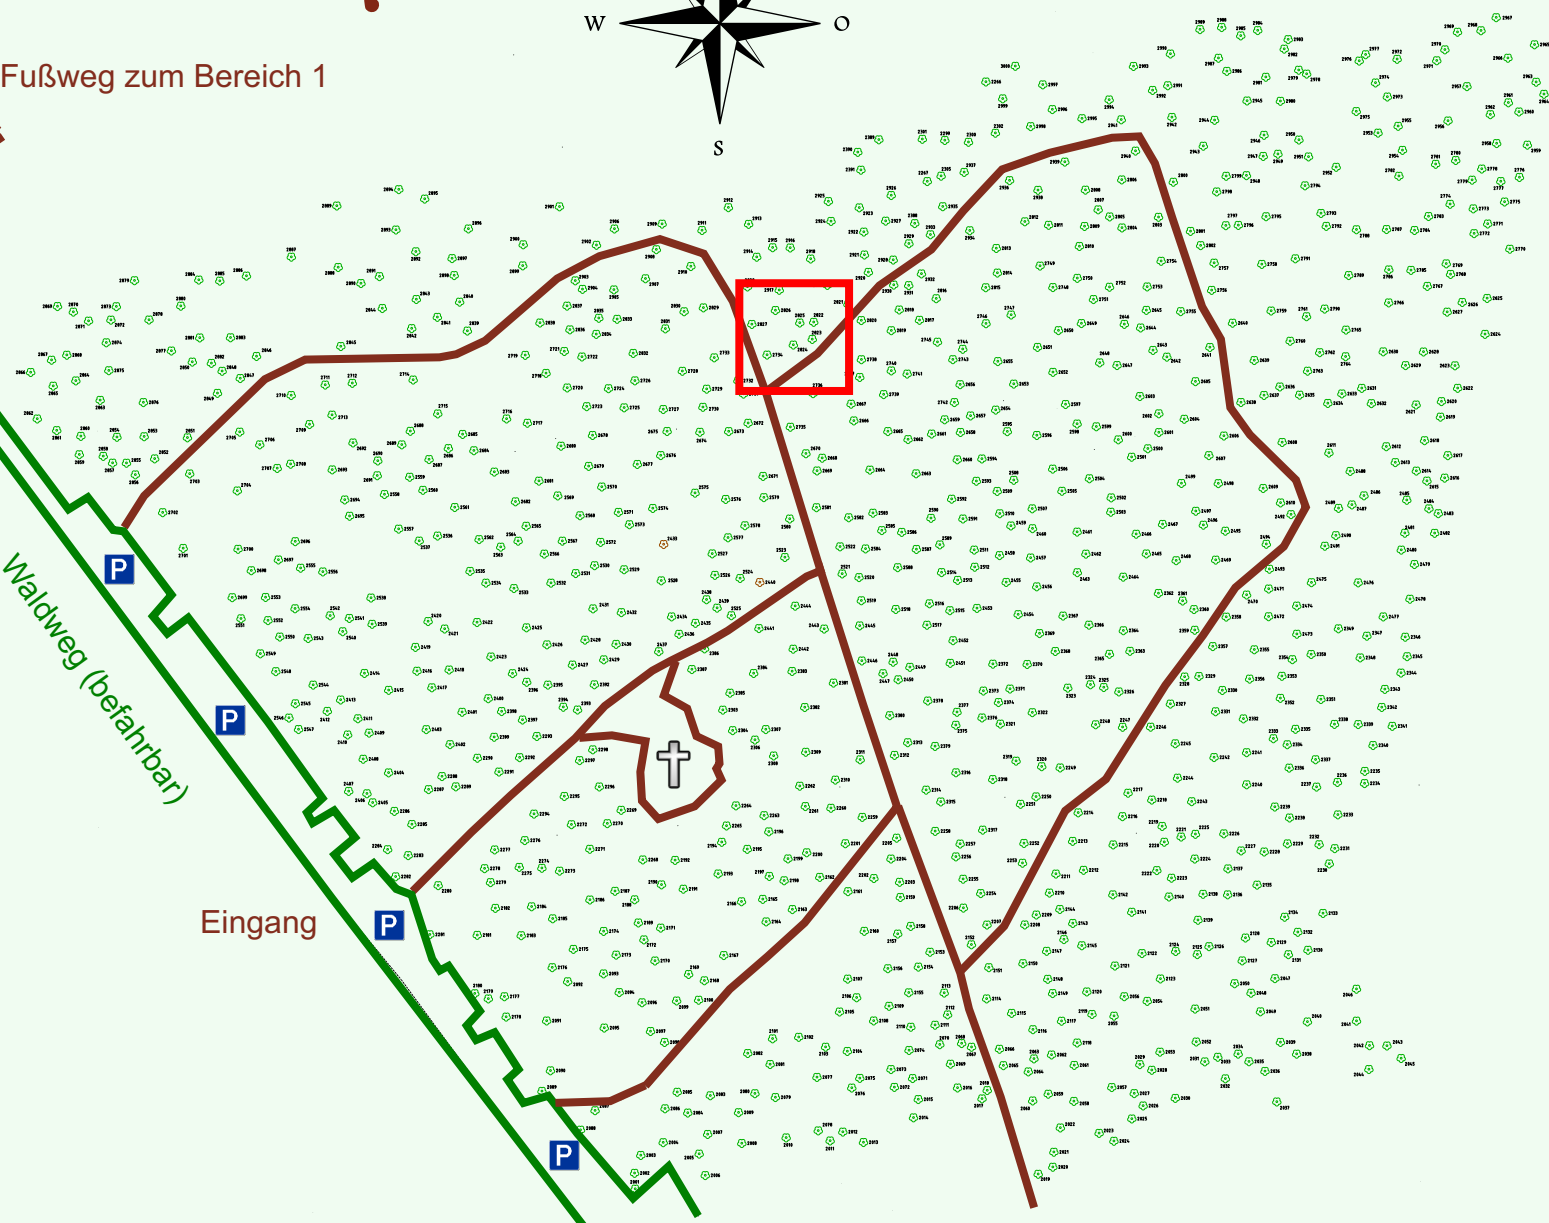

Ruhewald Rhein Hessische Schweiz Bereich 2

Waldweg (befahrbar)

Eingang

Wendehammer

QR Code:
www.ruhewald-rhein Hessische-schweiz.de