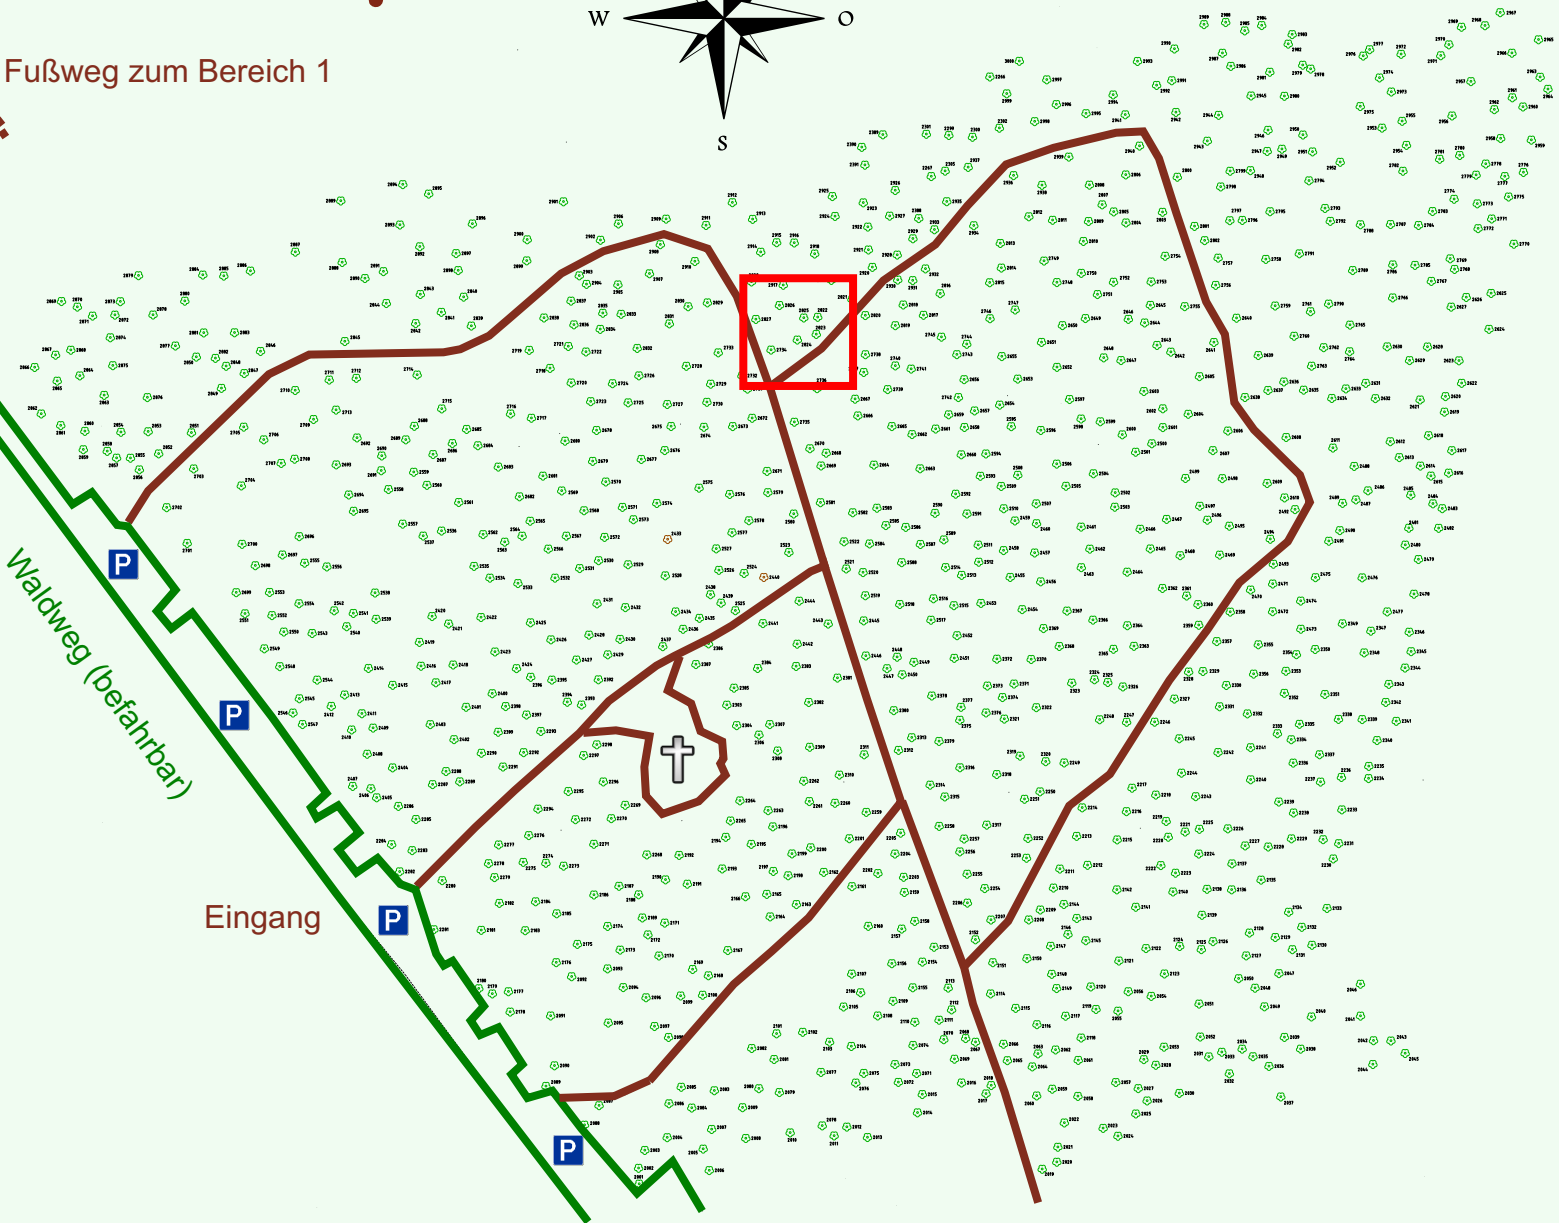

# Ruhewald Rhein Hessische Schweiz Bereich 2

Waldweg (befahrbar)

Eingang

Wendehammer

QR Code:  
[www.ruhewald-rhein Hessische-schweiz.de](http://www.ruhewald-rhein Hessische-schweiz.de)