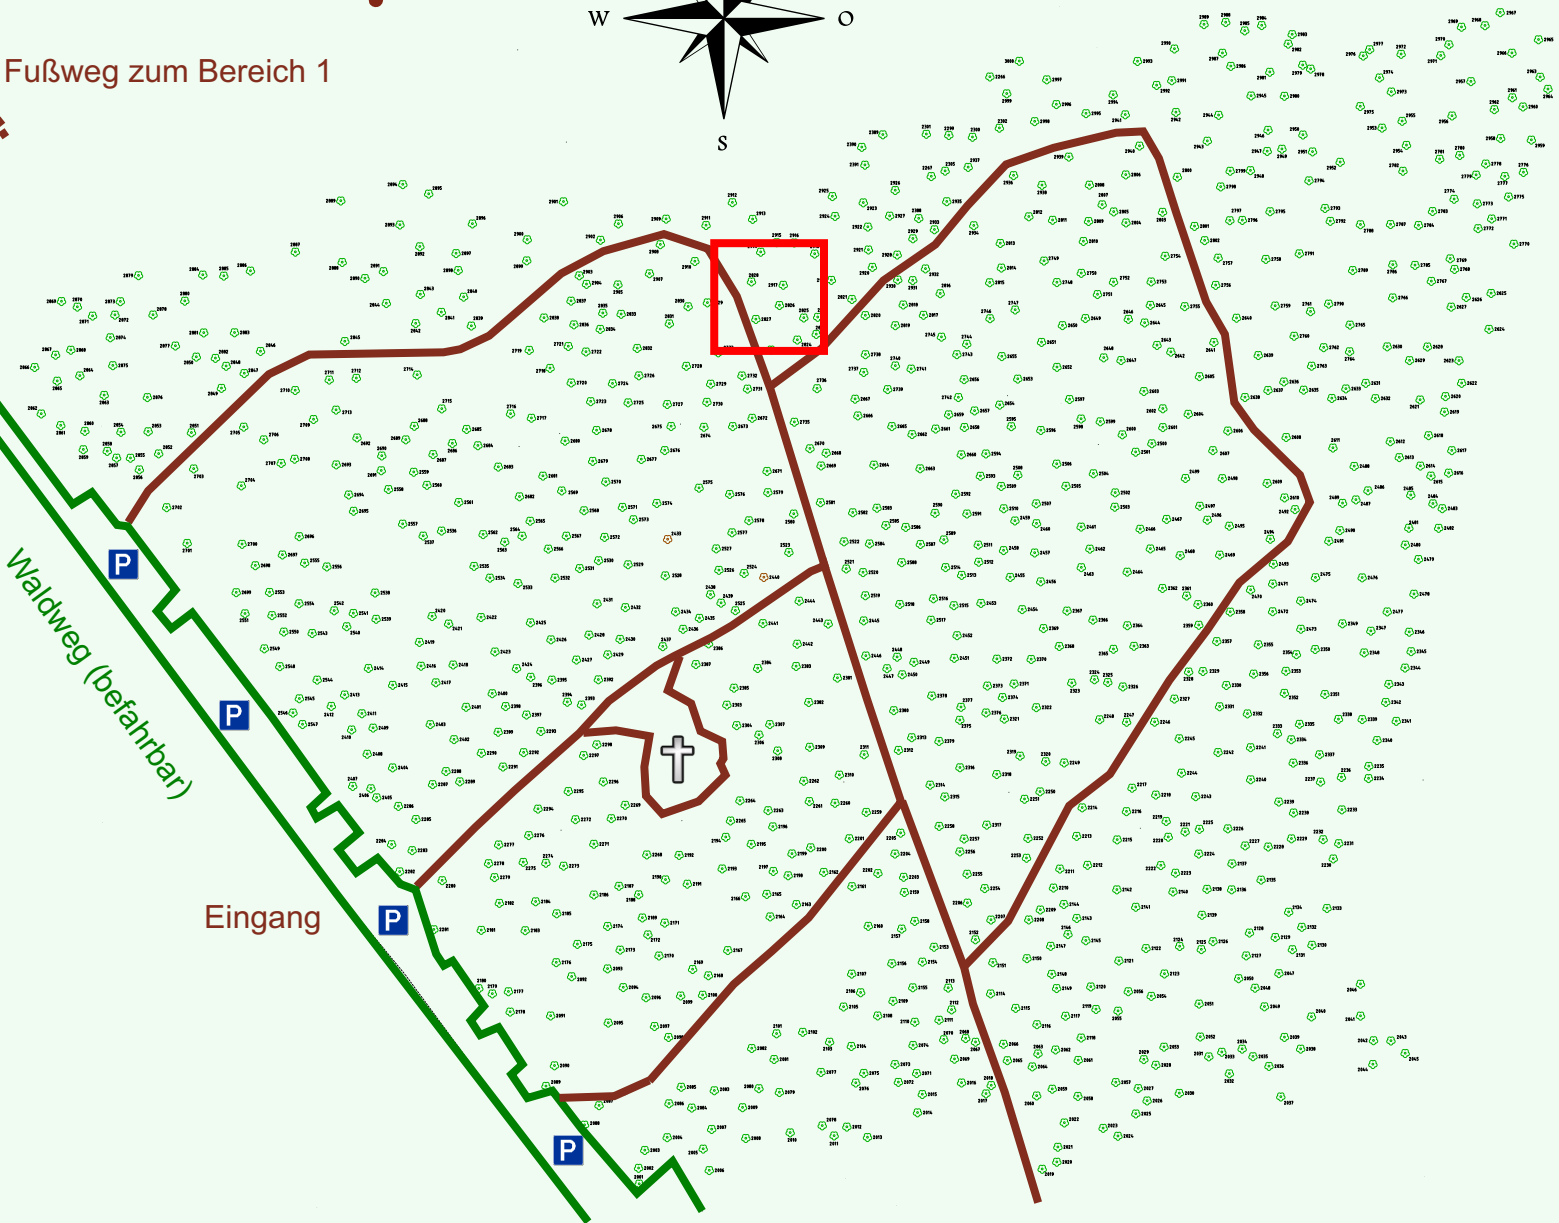

Ruhewald Rhein Hessische Schweiz Bereich 2

Waldweg (befahrbar)

Eingang

Wendehammer

QR Code:
www.ruhewald-rhein Hessische-schweiz.de