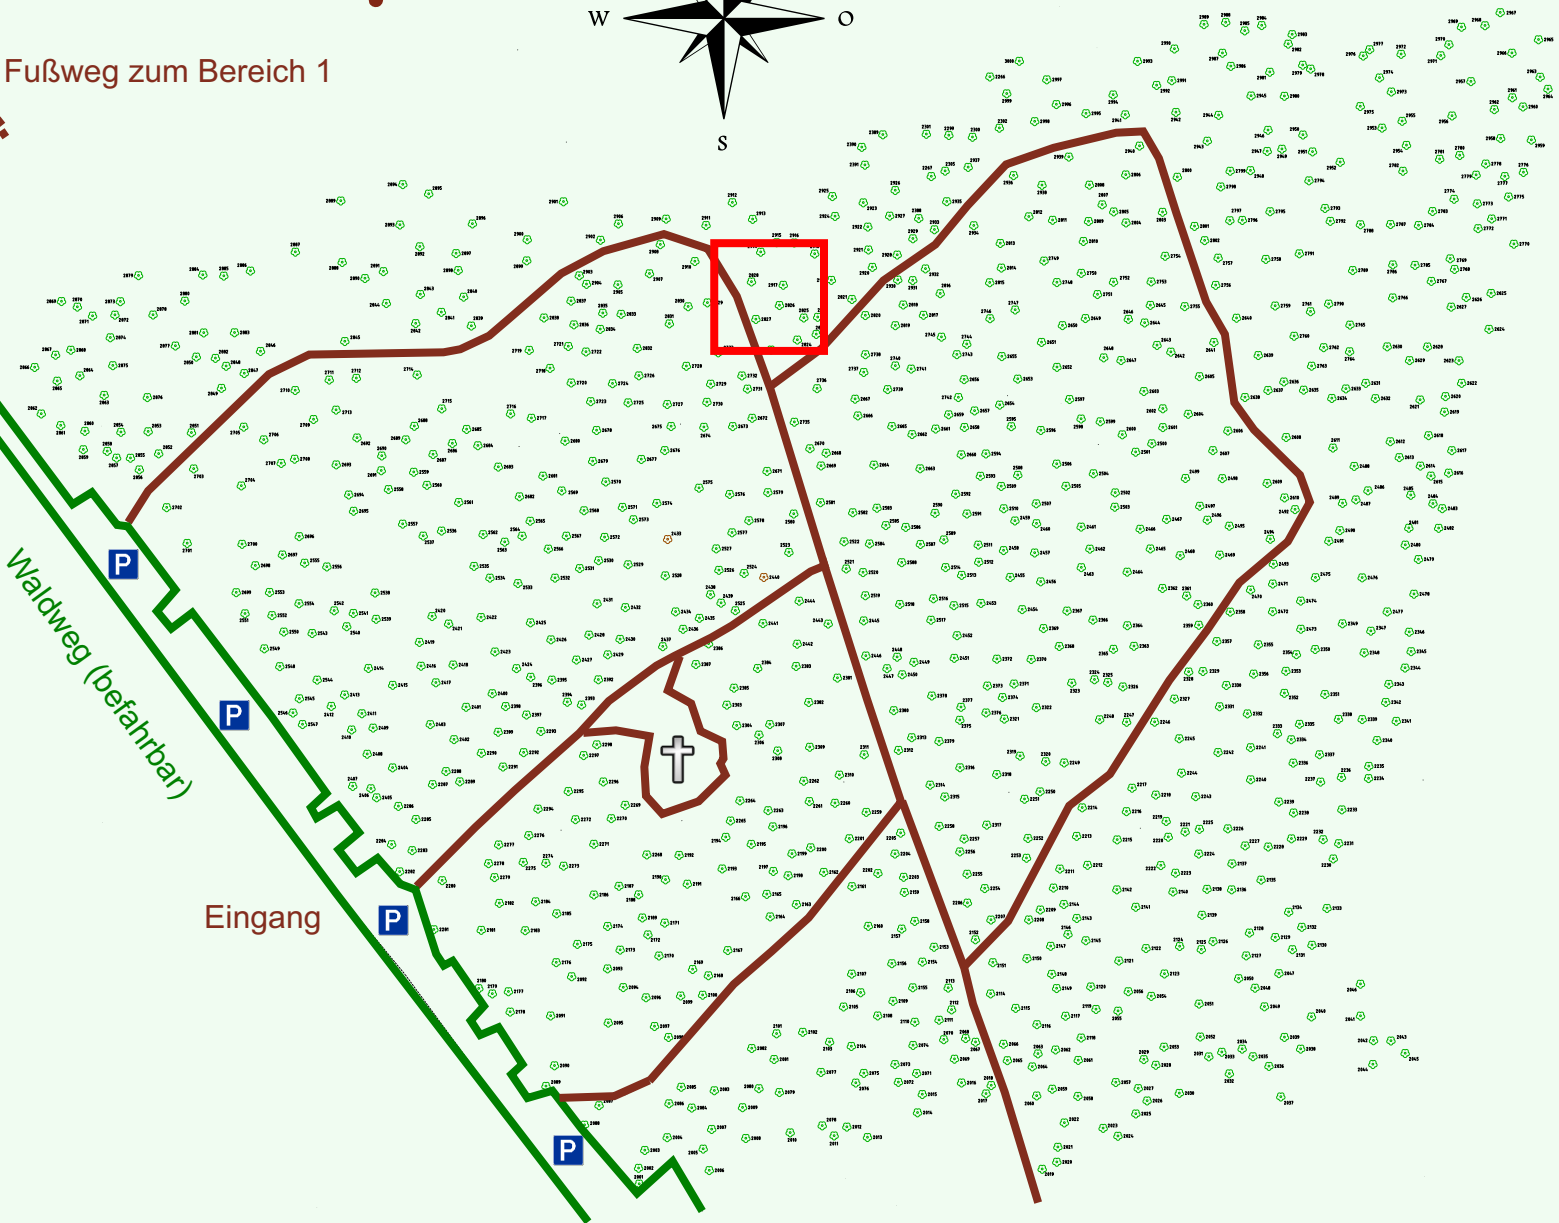

Ruhewald Rhein Hessische Schweiz Bereich 2

Fußweg zum Bereich 1

Waldweg (befahrbar)

Eingang

Wendehammer

QR Code:
www.ruhewald-rhein Hessische-schweiz.de