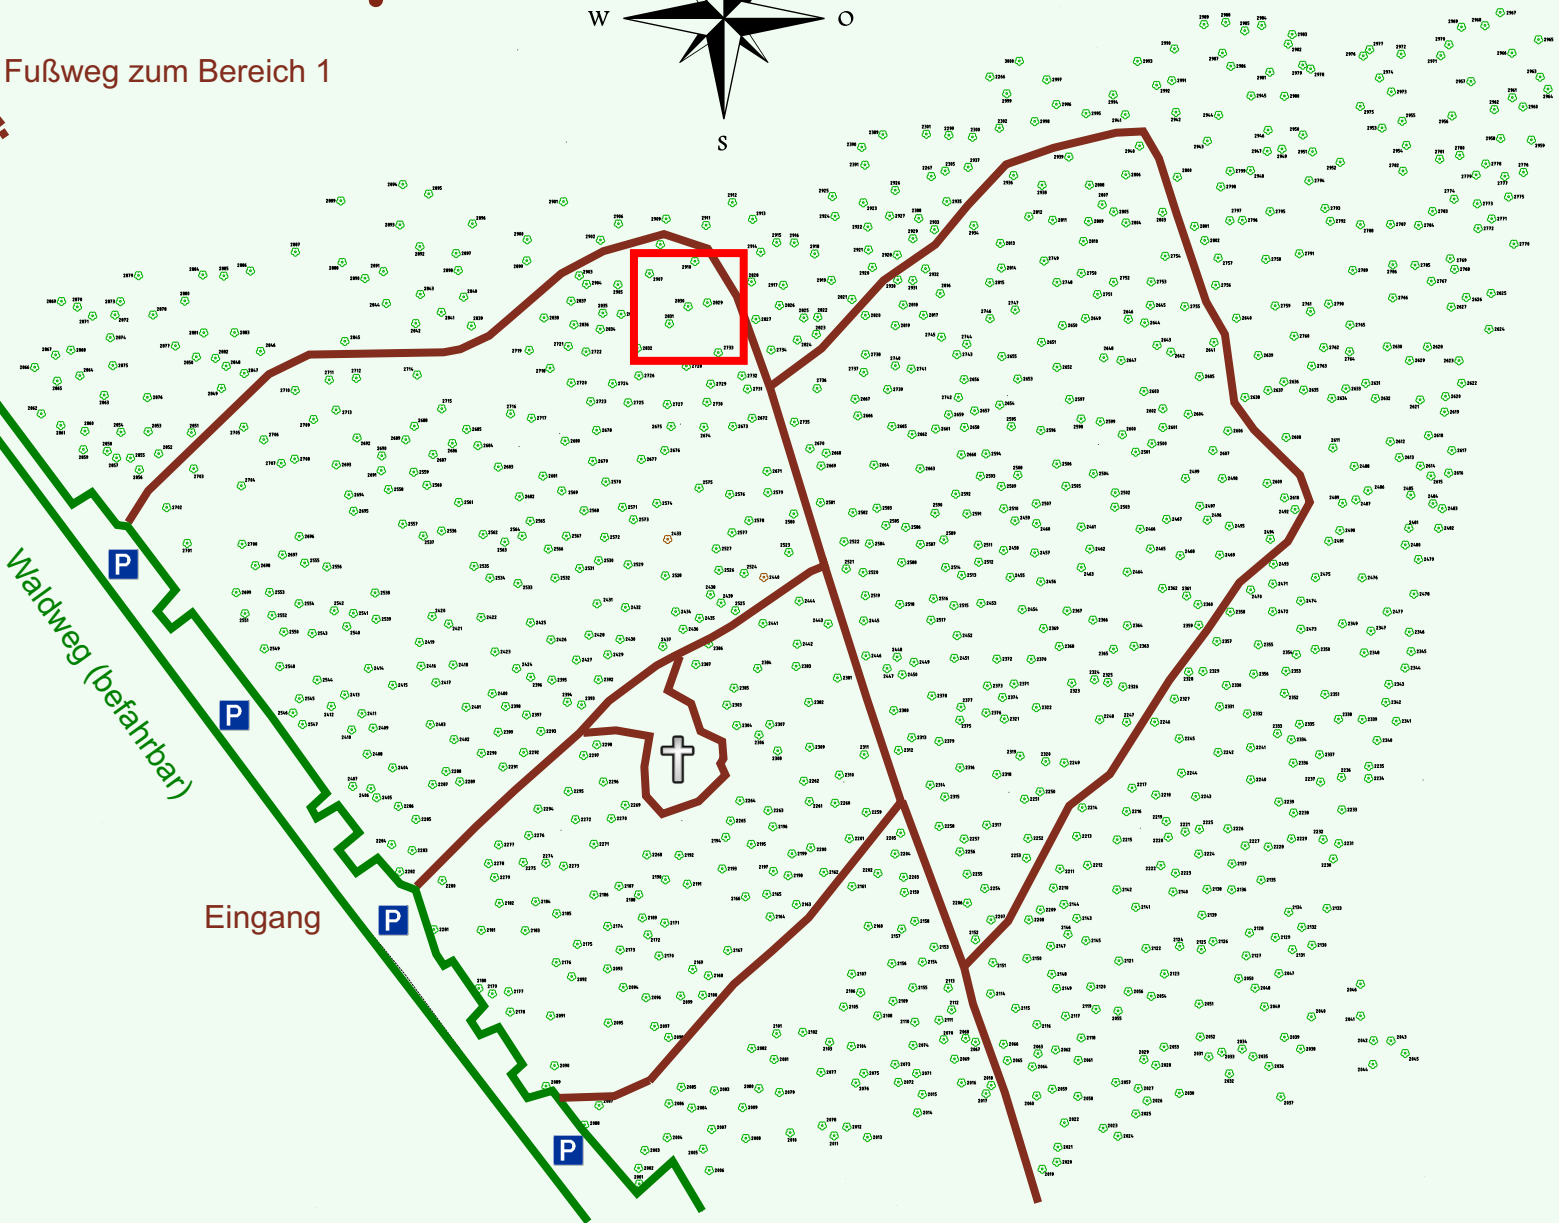

# Ruhewald Rhein Hessische Schweiz Bereich 2

Waldweg (befahrbar)

Eingang

Wendehammer

QR Code:  
[www.ruhewald-rhein Hessische-schweiz.de](http://www.ruhewald-rhein Hessische-schweiz.de)