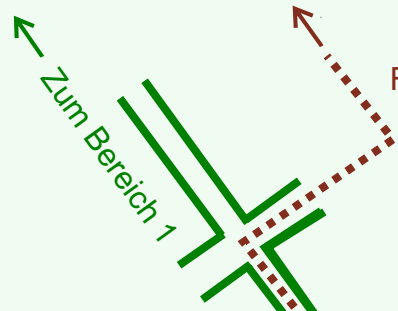

Ruhewald Rhein Hessische Schweiz Bereich 2

Waldweg (befahrbar)

Eingang

Wendehammer

QR Code:
www.ruhewald-rhein Hessische-schweiz.de

2901

2906

2909