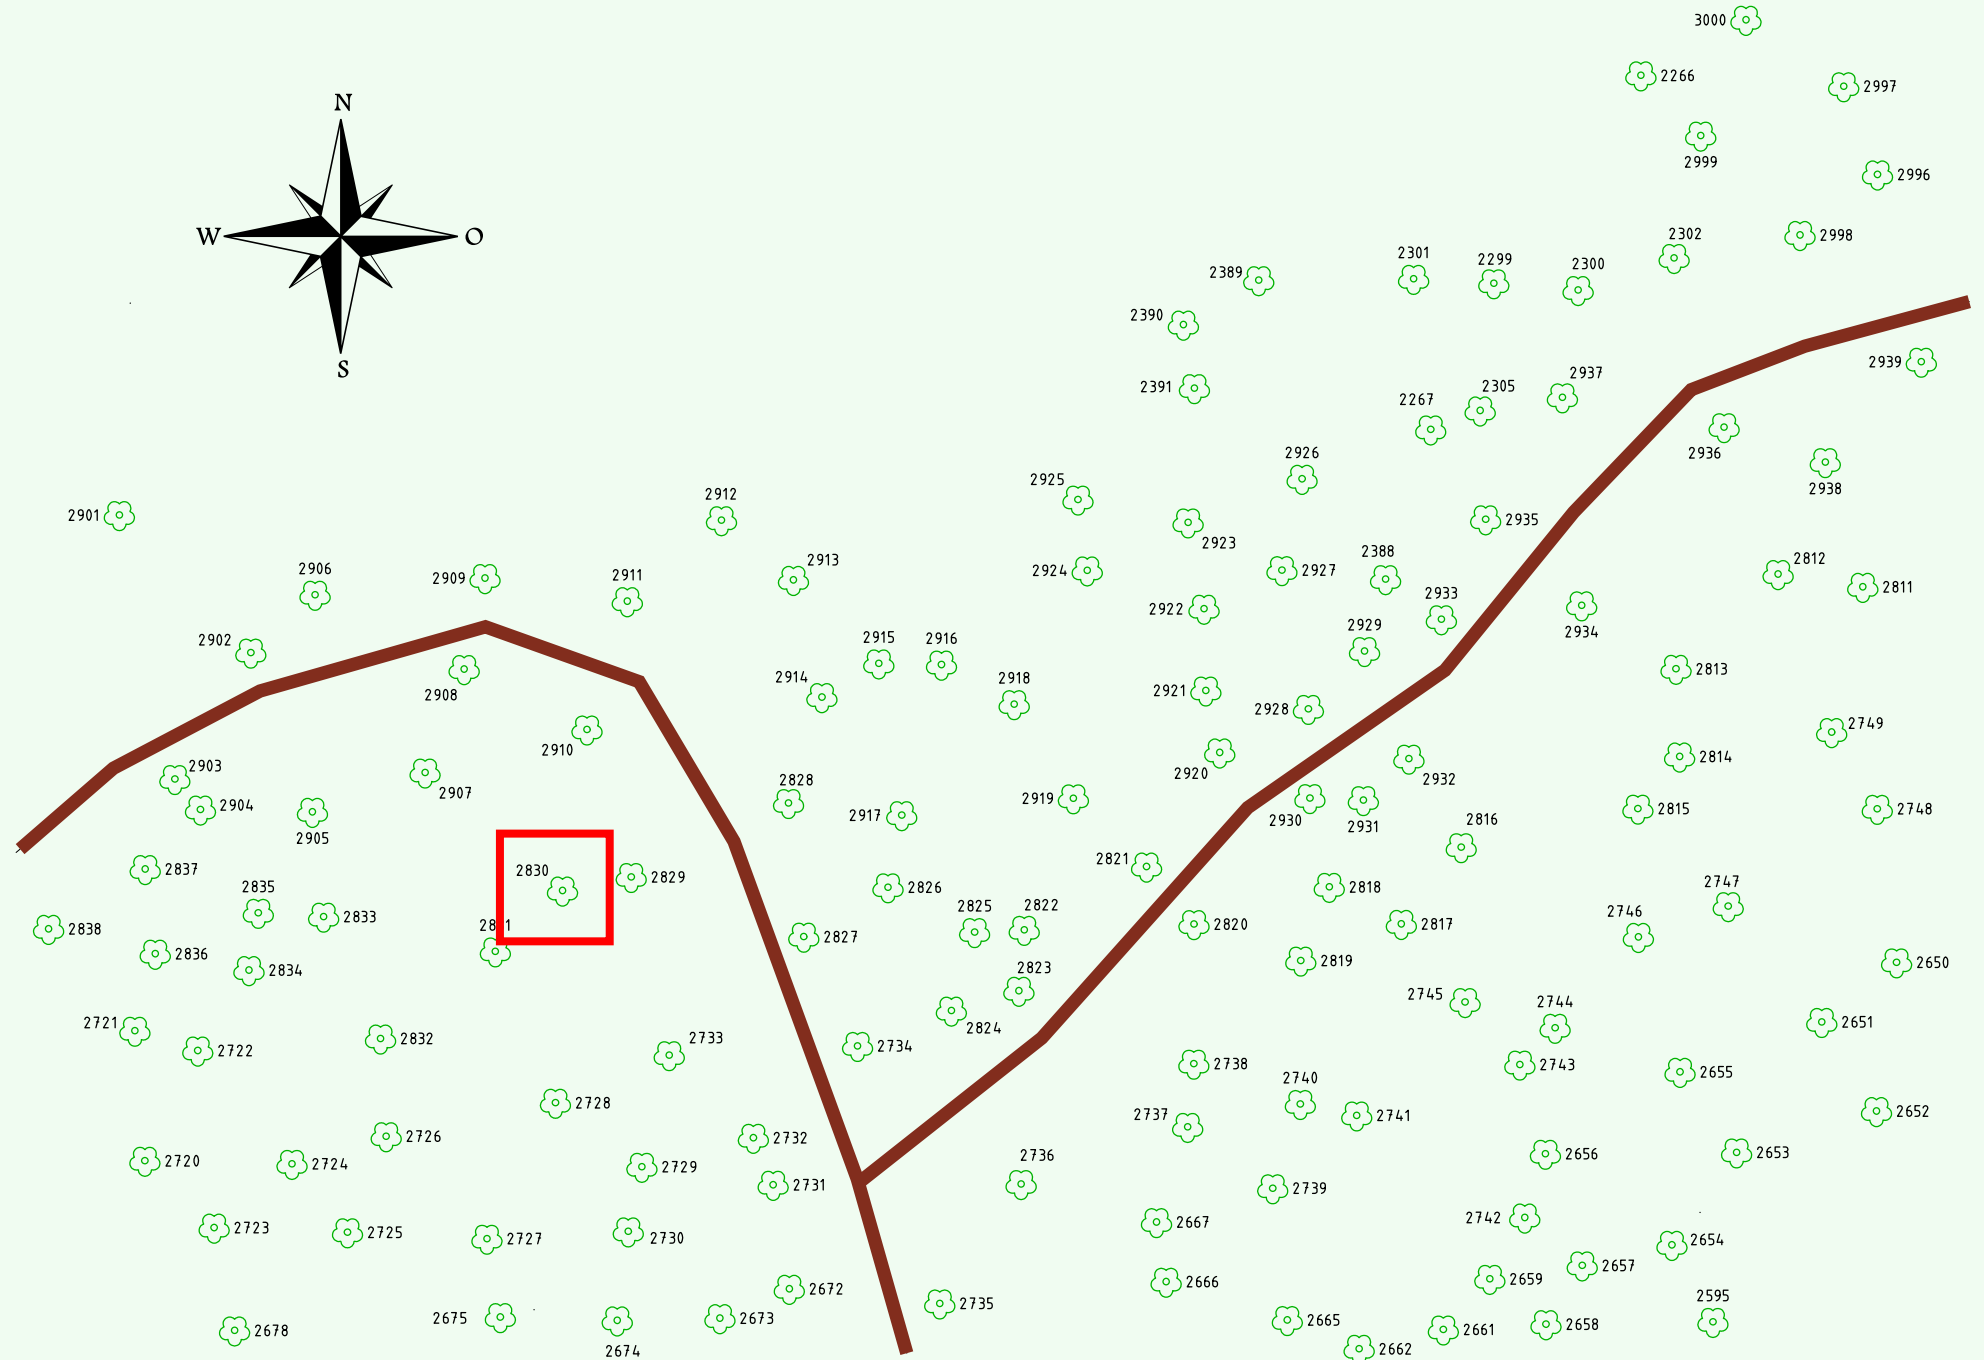

Ruhewald Rhein Hessische Schweiz Bereich 2

Waldweg (befahrbar)

Eingang

Wendehammer

QR Code:
www.ruhewald-rhein Hessische-schweiz.de

2901

2906

2909

2911

2912

2913

2915

2916

2925

2924

2390

2389

2301

2299

2300

3000

2266

2999

2997