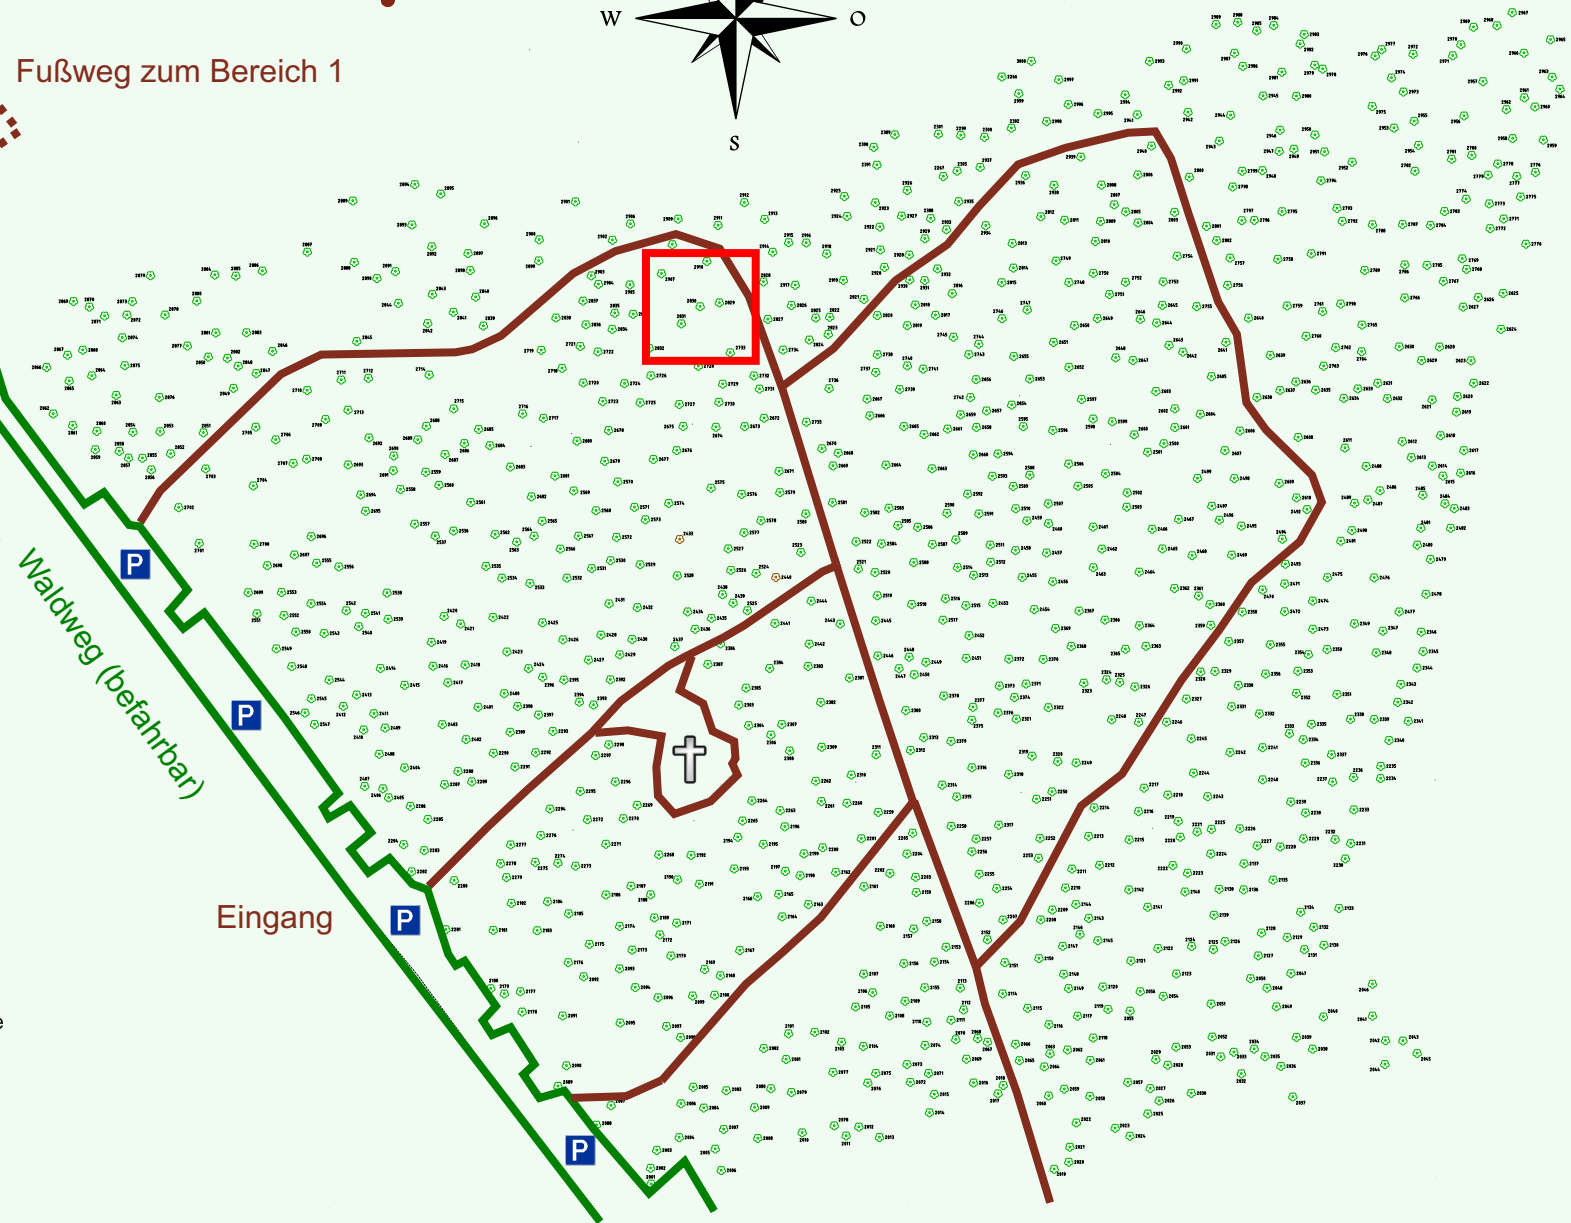

Ruhewald Rhein Hessische Schweiz Bereich 2

Waldweg (befahrbar)

Eingang

Wendehammer

QR Code:
www.ruhewald-rhein Hessische-schweiz.de

2901

2906

2909