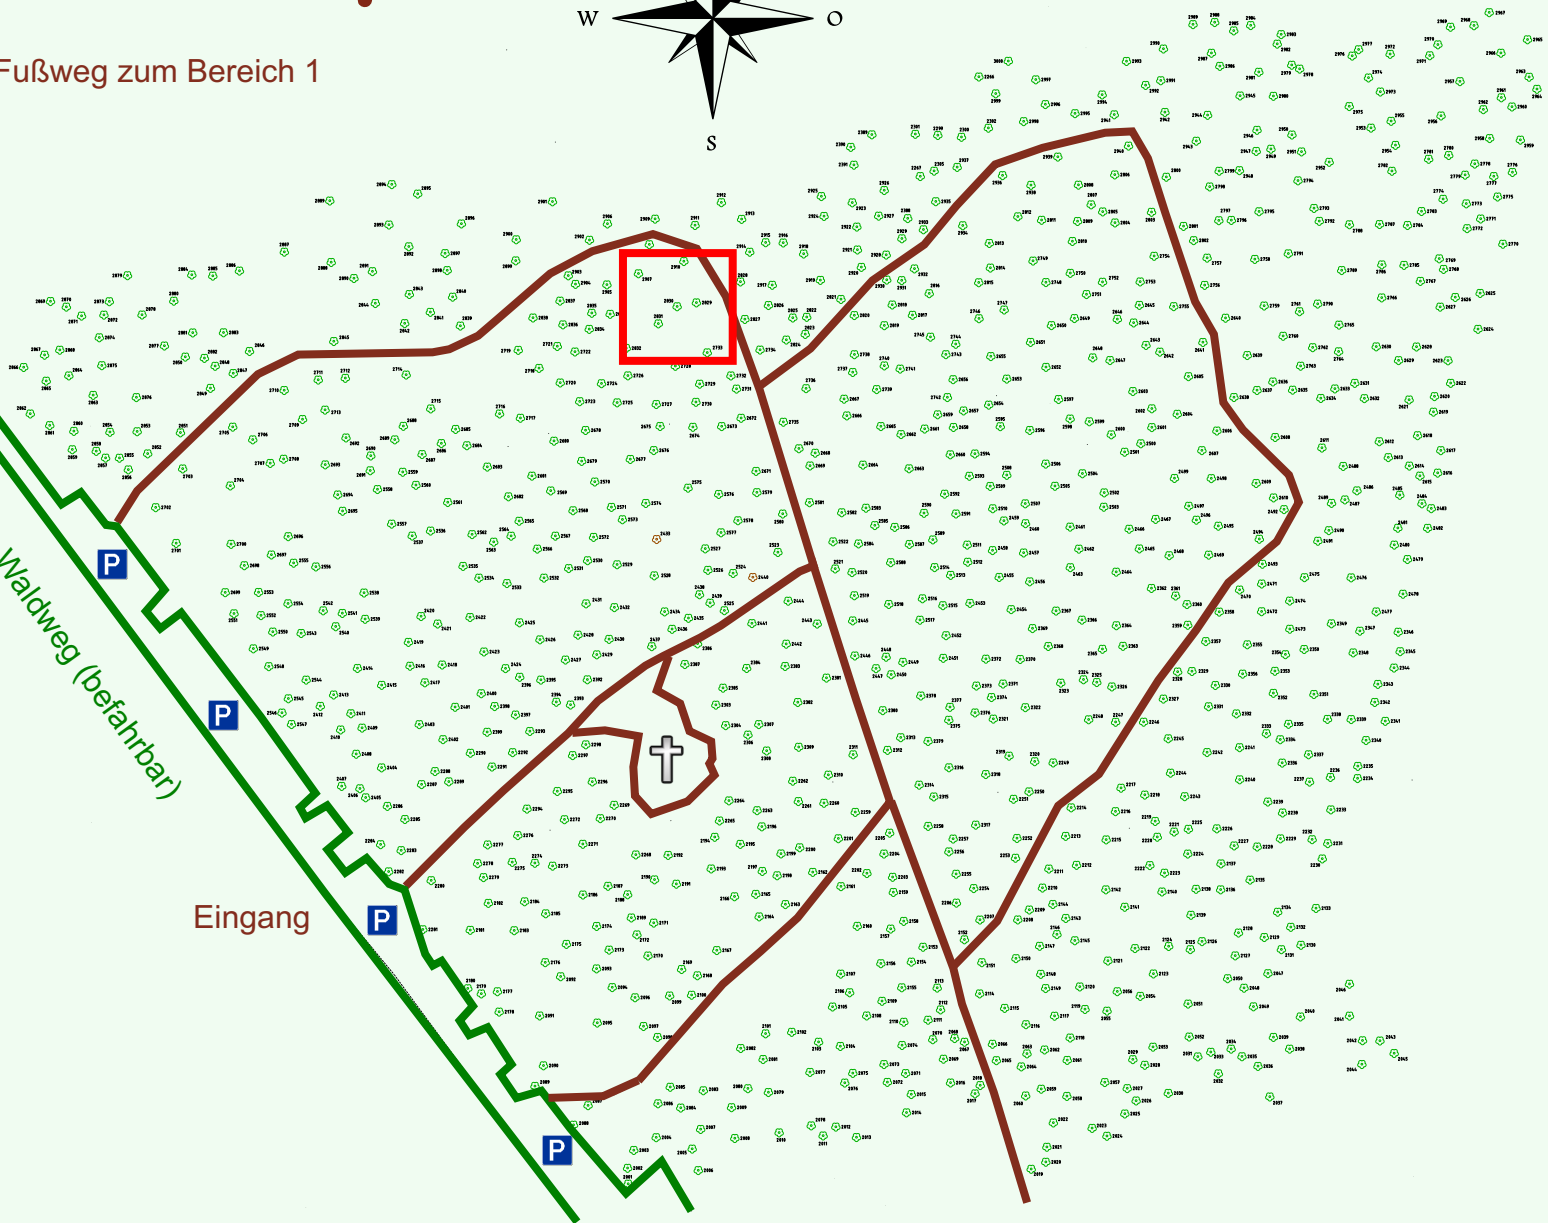

Ruhewald Rhein Hessische Schweiz Bereich 2

Fußweg zum Bereich 1

Waldweg (befahrbar)

Eingang

Wendehammer

QR Code:
www.ruhewald-rhein Hessische-schweiz.de