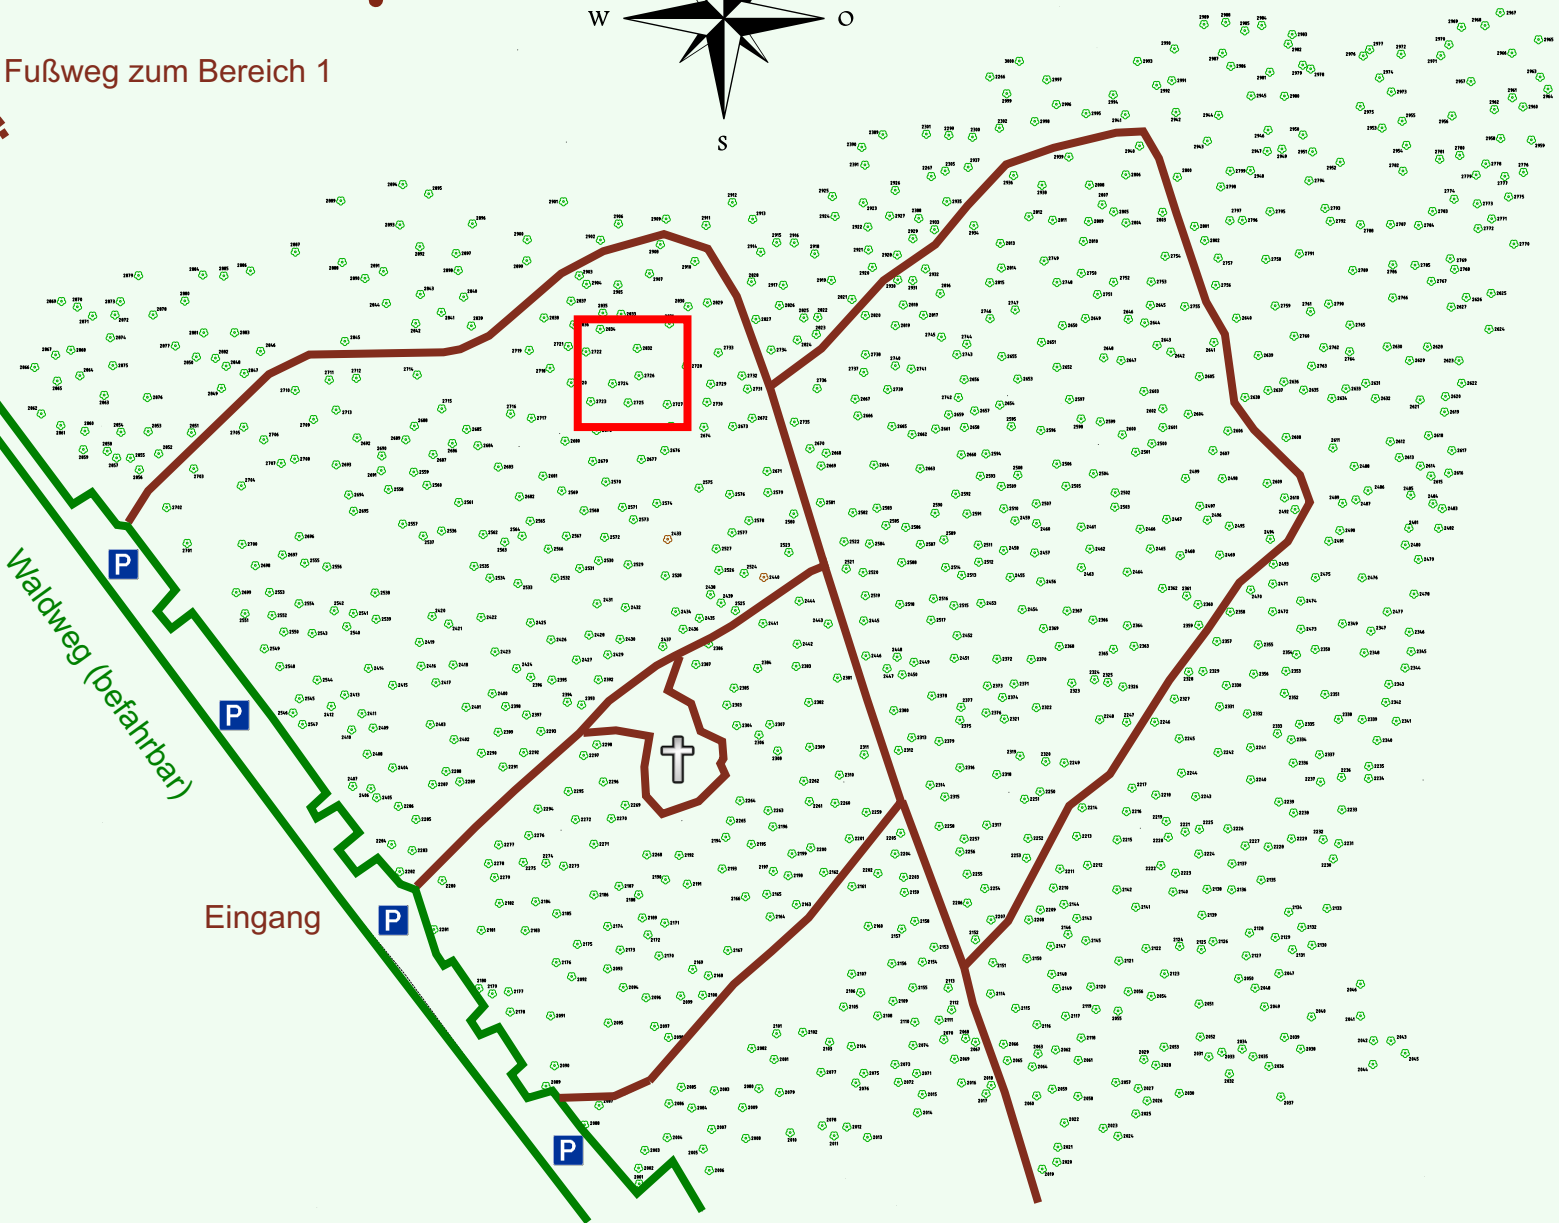

Ruhewald Rhein Hessische Schweiz Bereich 2

Waldweg (befahrbar)

Eingang

Wendehammer

QR Code:
www.ruhewald-rhein Hessische-schweiz.de