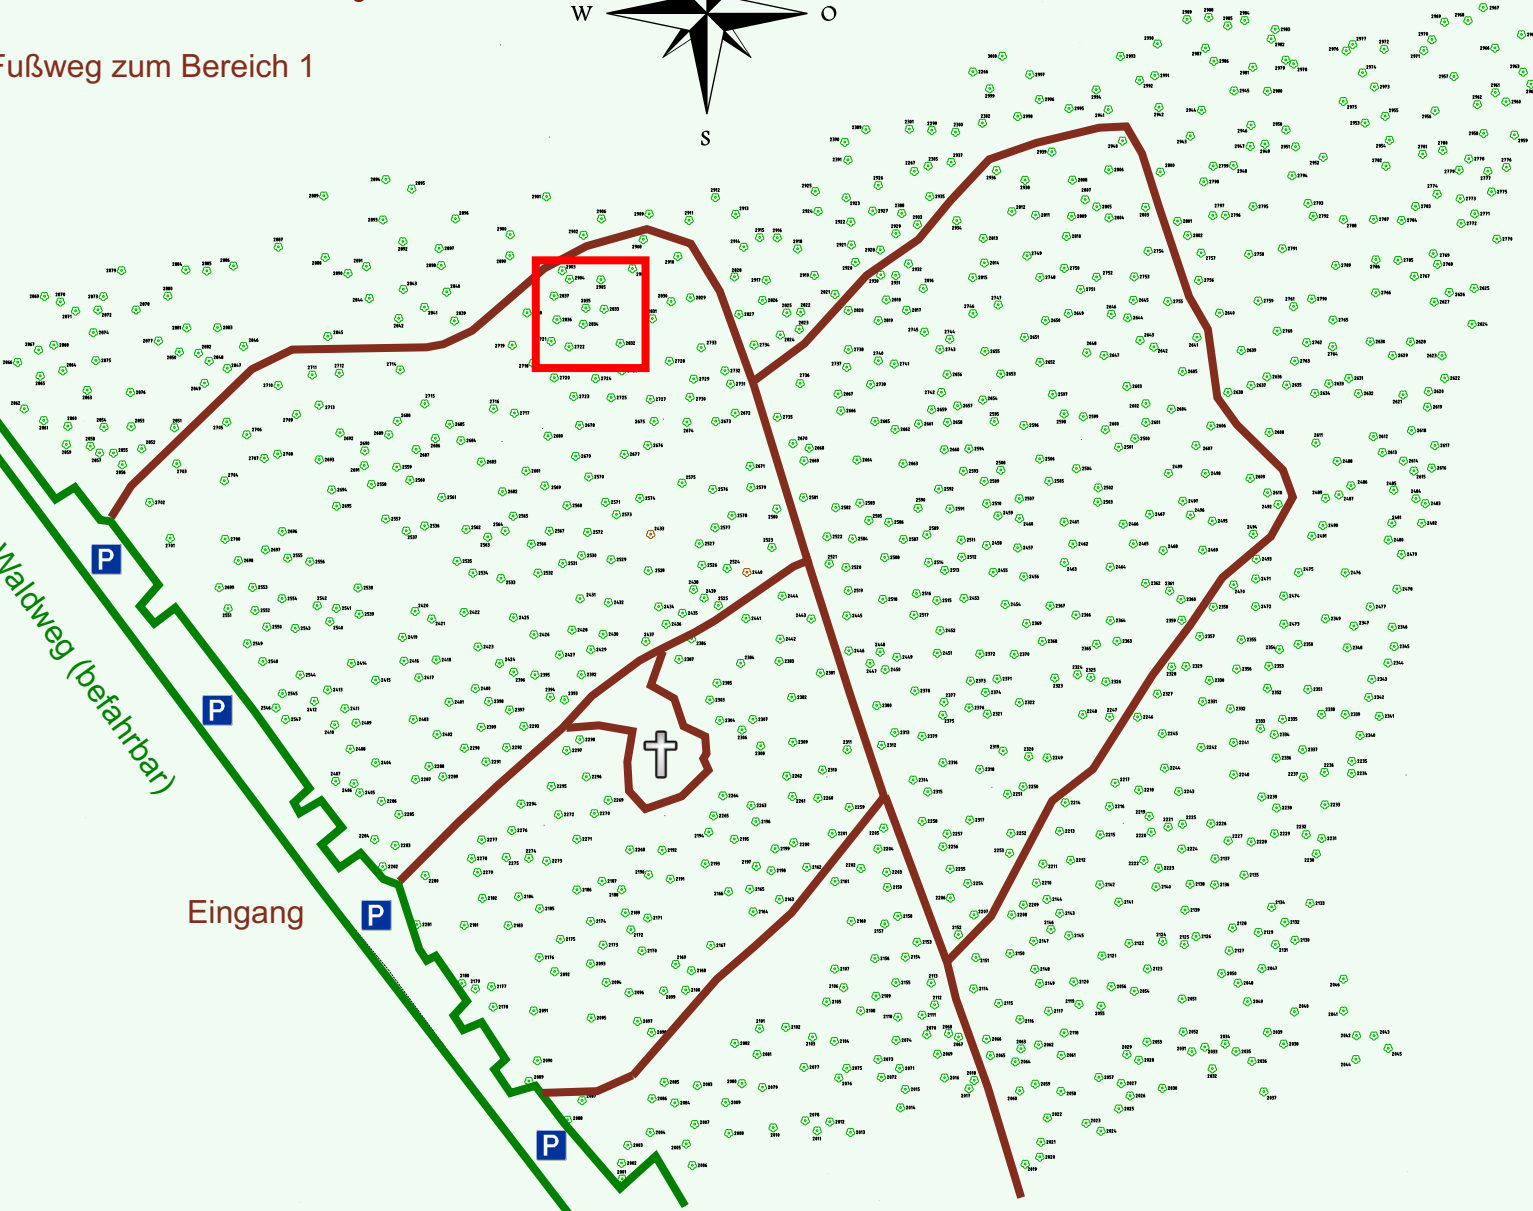

Ruhewald Rhein Hessische Schweiz Bereich 2

Fußweg zum Bereich 1

Waldweg (befahrbar)

Eingang

Wendehammer

QR Code:
www.ruhewald-rhein Hessische-schweiz.de