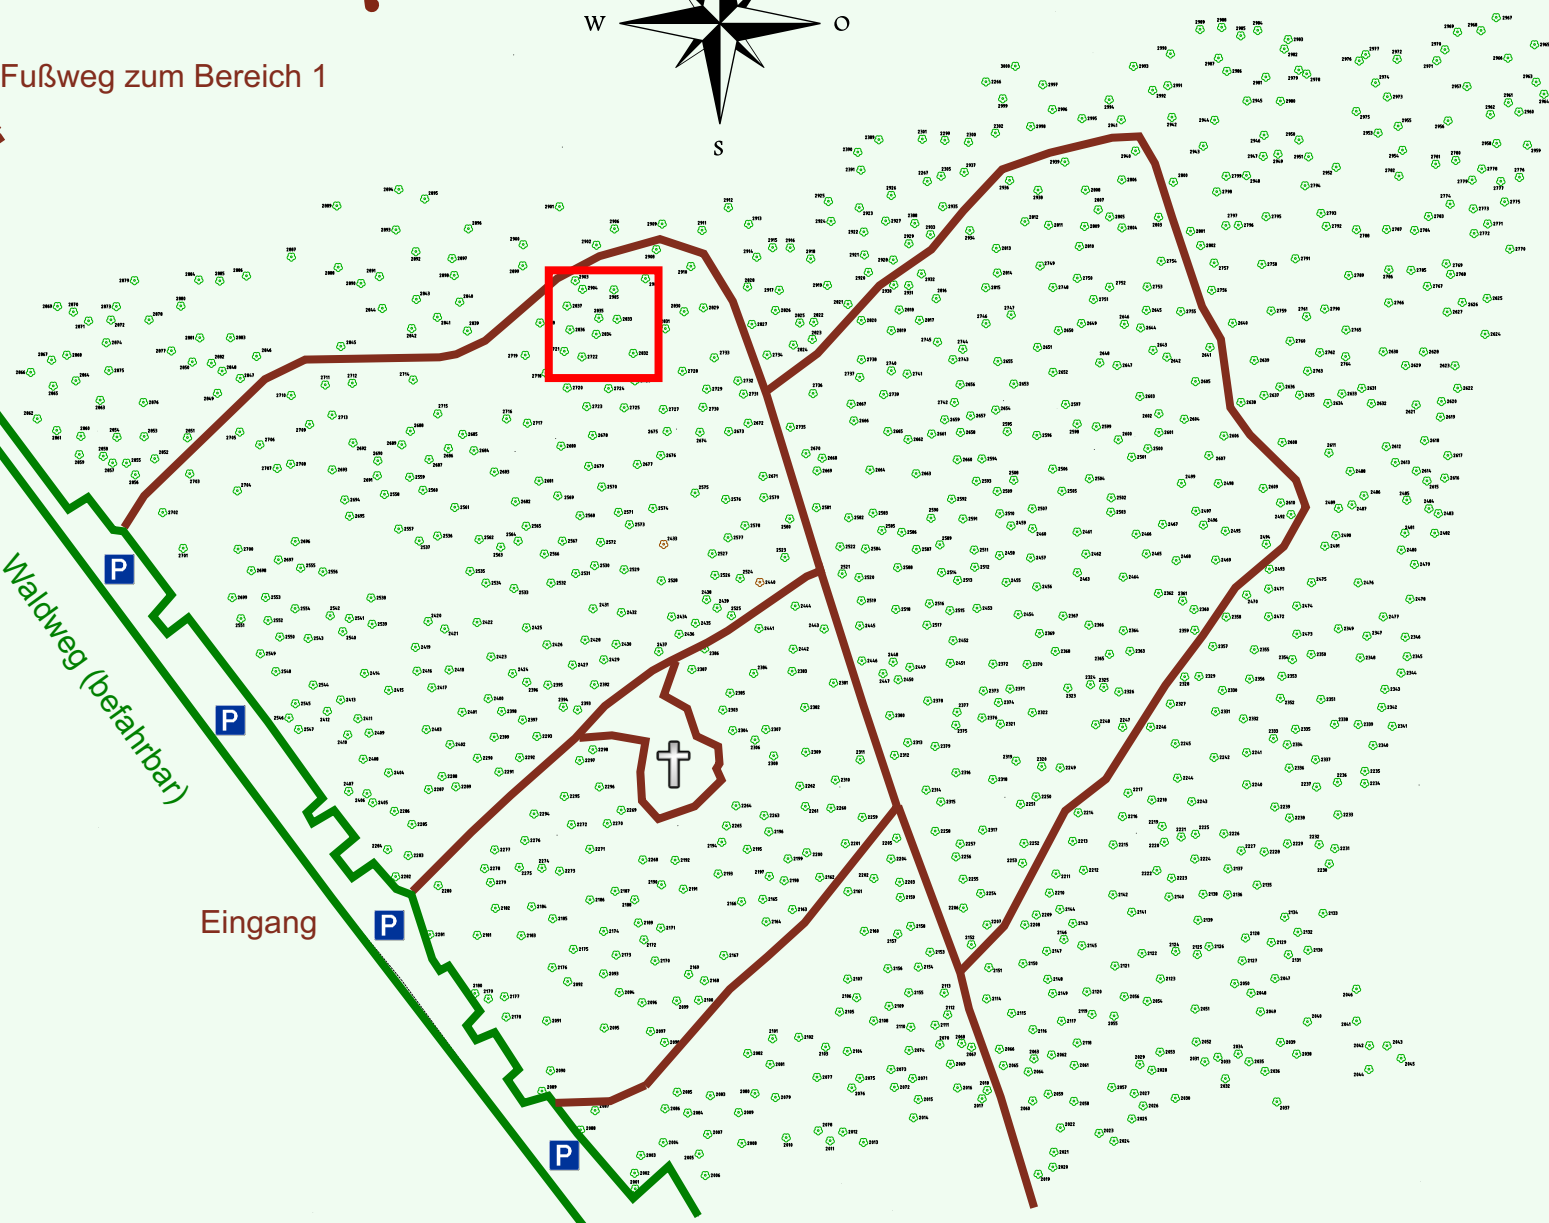

Ruhewald Rhein Hessische Schweiz Bereich 2

Waldweg (befahrbar)

Eingang

Wendehammer

QR Code:
www.ruhewald-rhein Hessische-schweiz.de