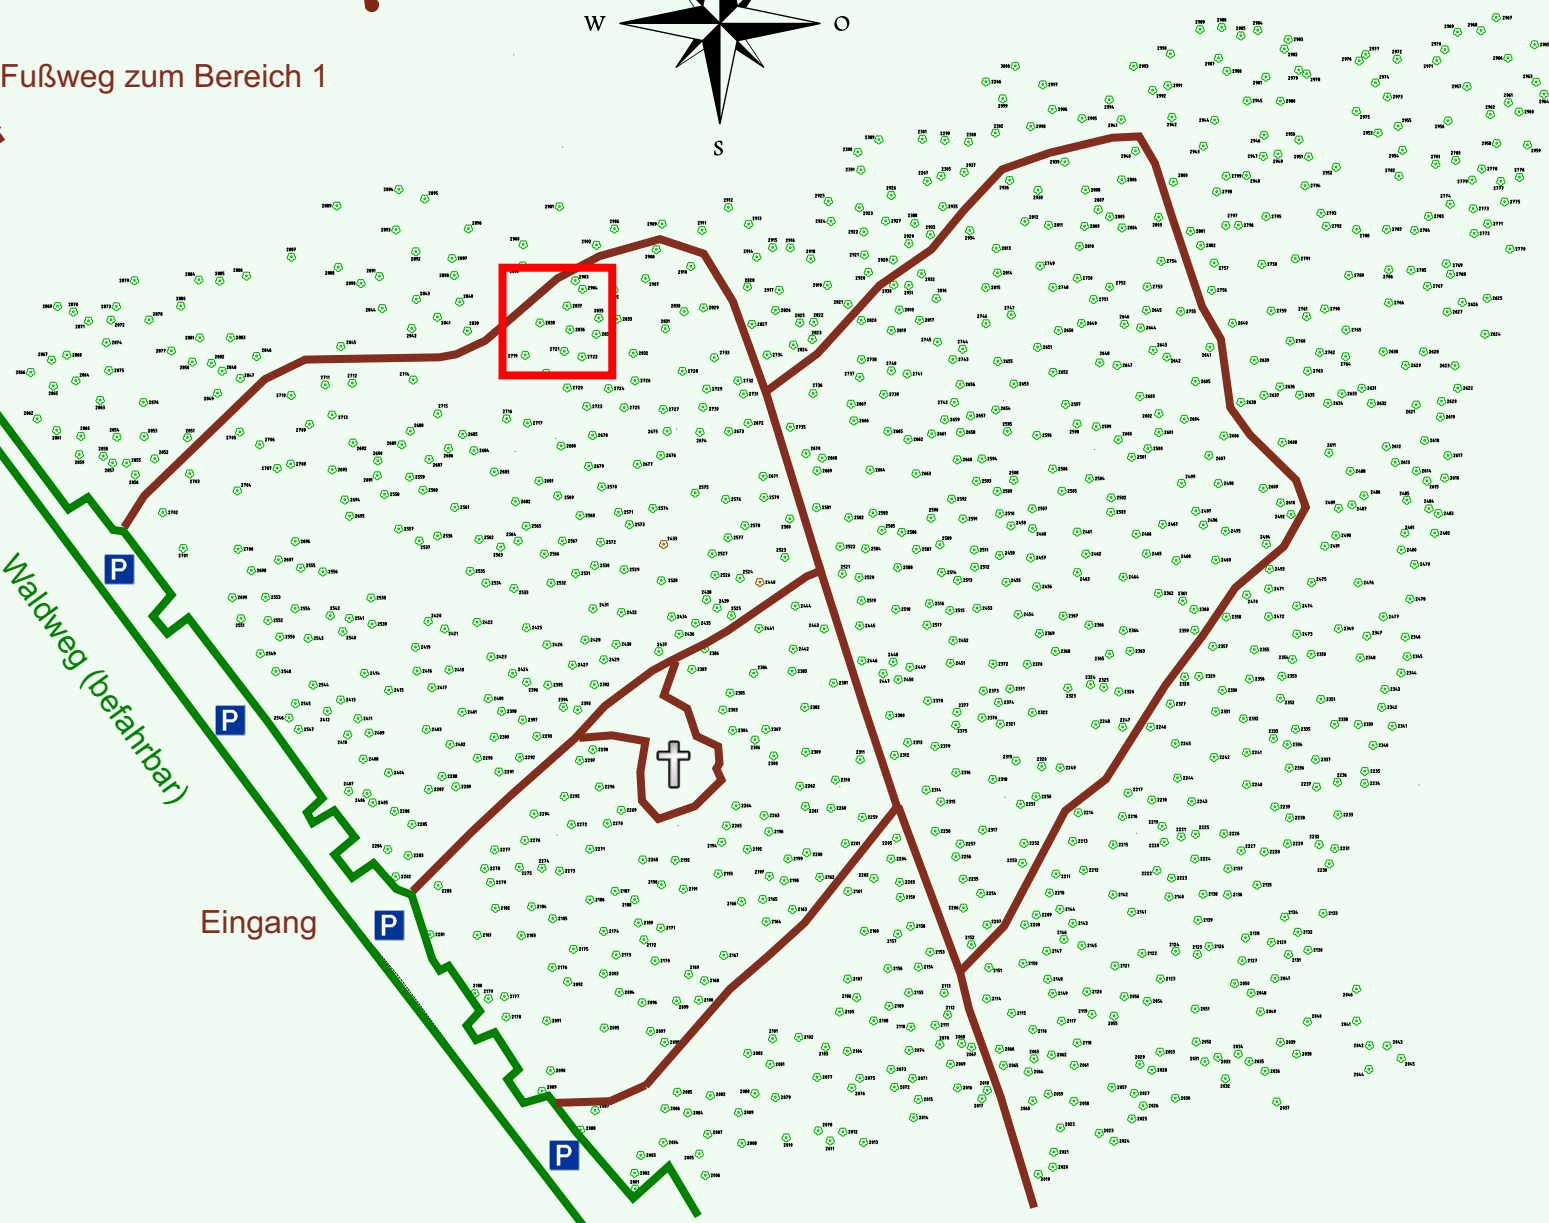

Ruhewald Rhein Hessische Schweiz Bereich 2

Waldweg (befahrbar)

Eingang

Wendehammer

QR Code:
www.ruhewald-rhein Hessische-schweiz.de