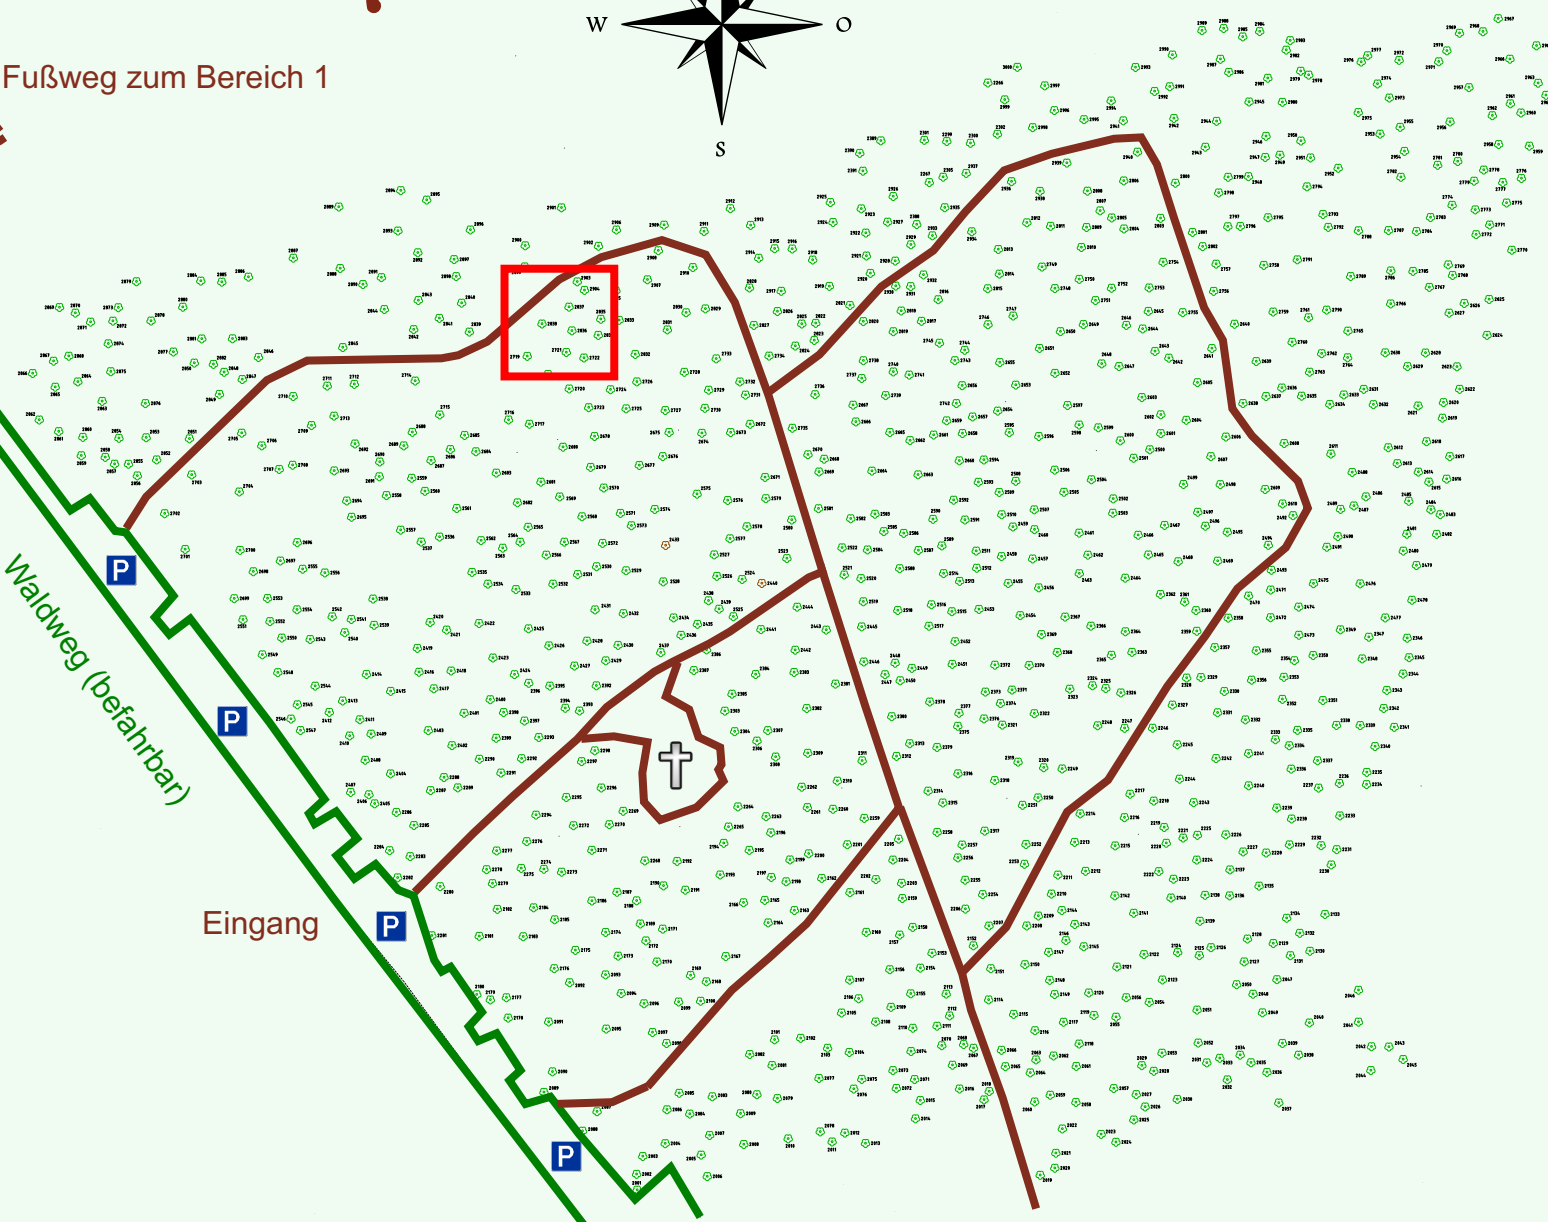

Ruhewald Rhein Hessische Schweiz Bereich 2

Waldweg (befahrbar)

Eingang

Wendehammer

QR Code:
www.ruhewald-rhein Hessische-schweiz.de