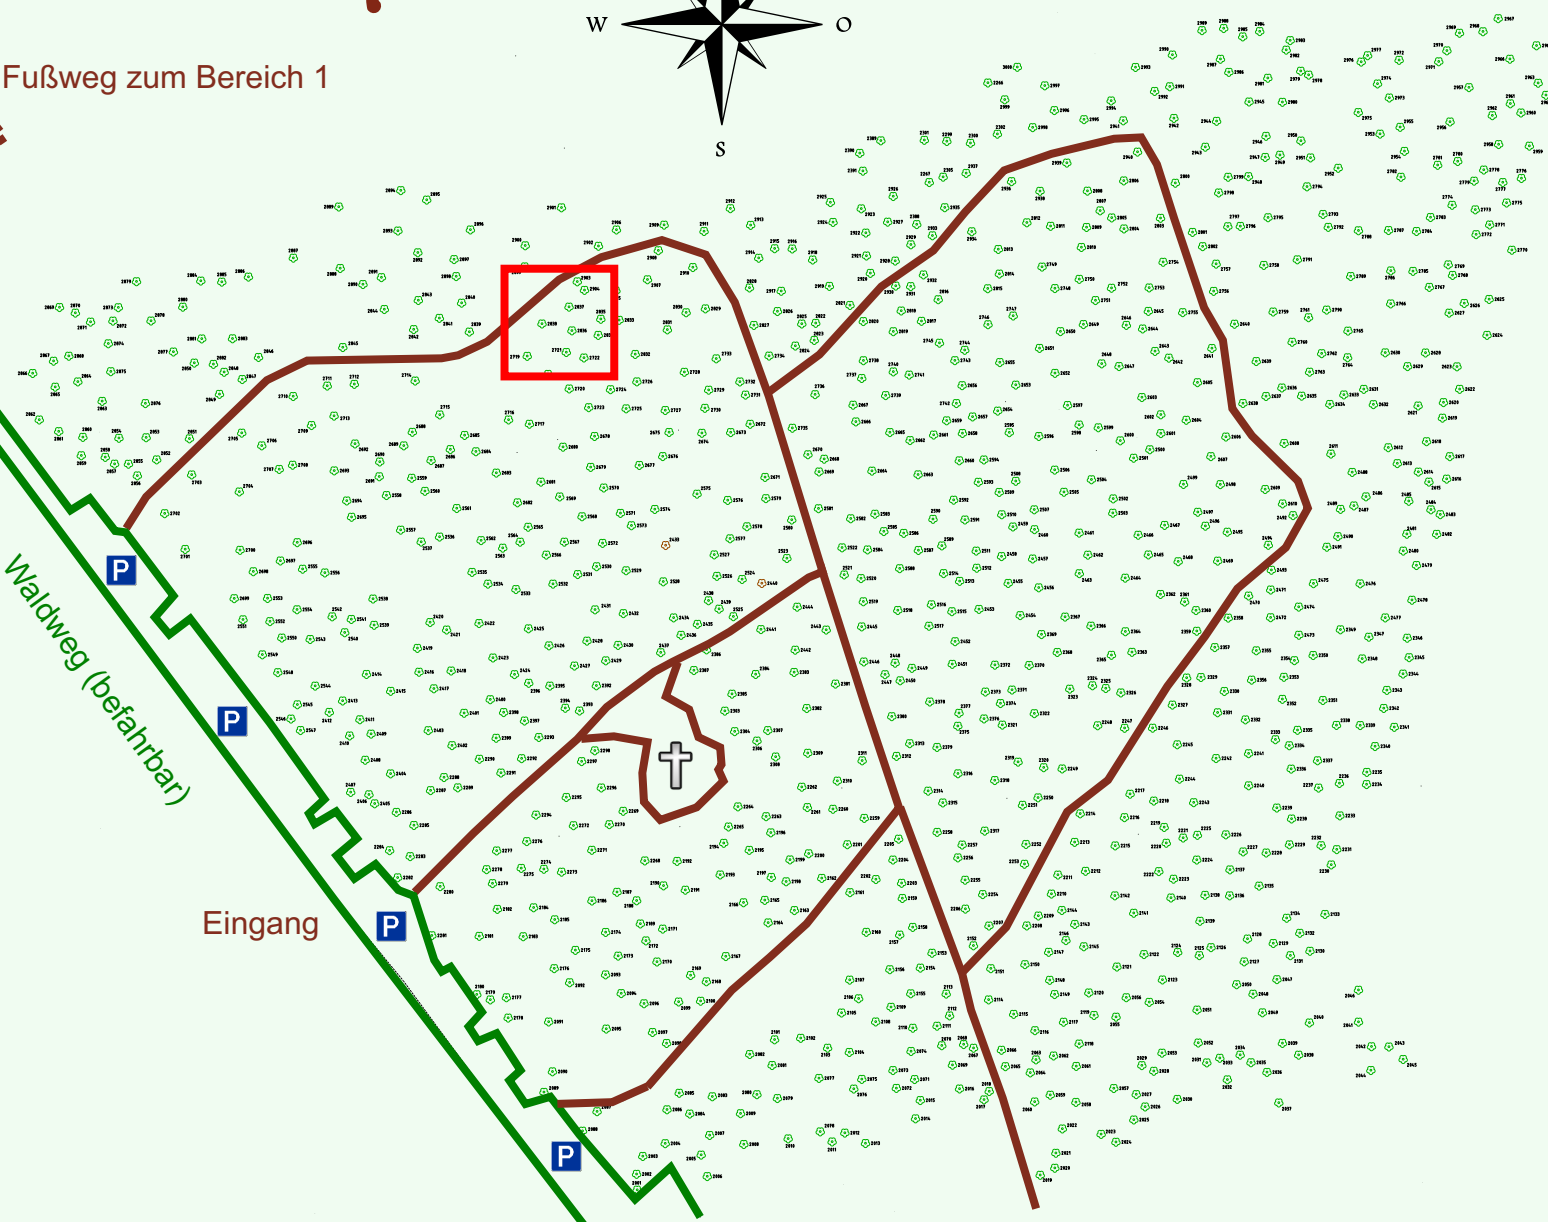

# Ruhewald Rhein Hessische Schweiz Bereich 2

Waldweg (befahrbar)

Eingang

Wendehammer

QR Code:  
[www.ruhewald-rhein Hessische-schweiz.de](http://www.ruhewald-rhein Hessische-schweiz.de)