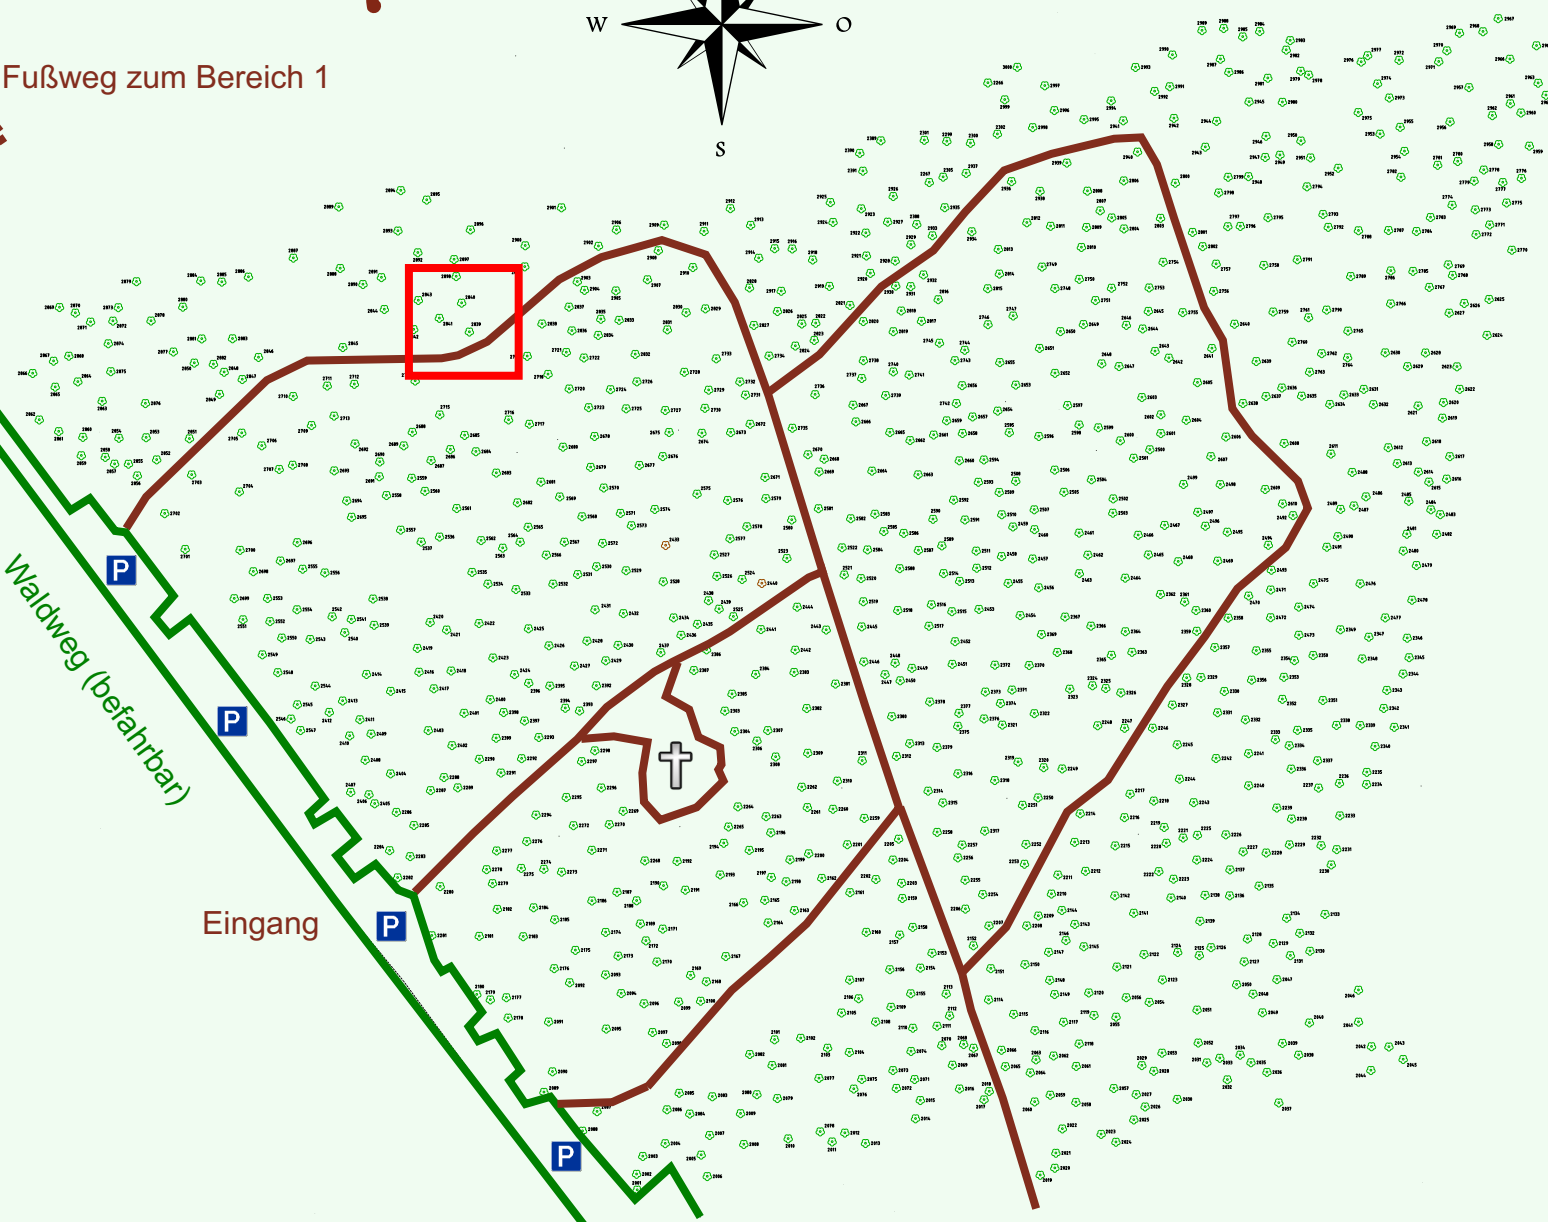

Ruhewald Rhein Hessische Schweiz Bereich 2

Waldweg (befahrbar)

Eingang

Wendehammer

QR Code:
www.ruhewald-rhein Hessische-schweiz.de