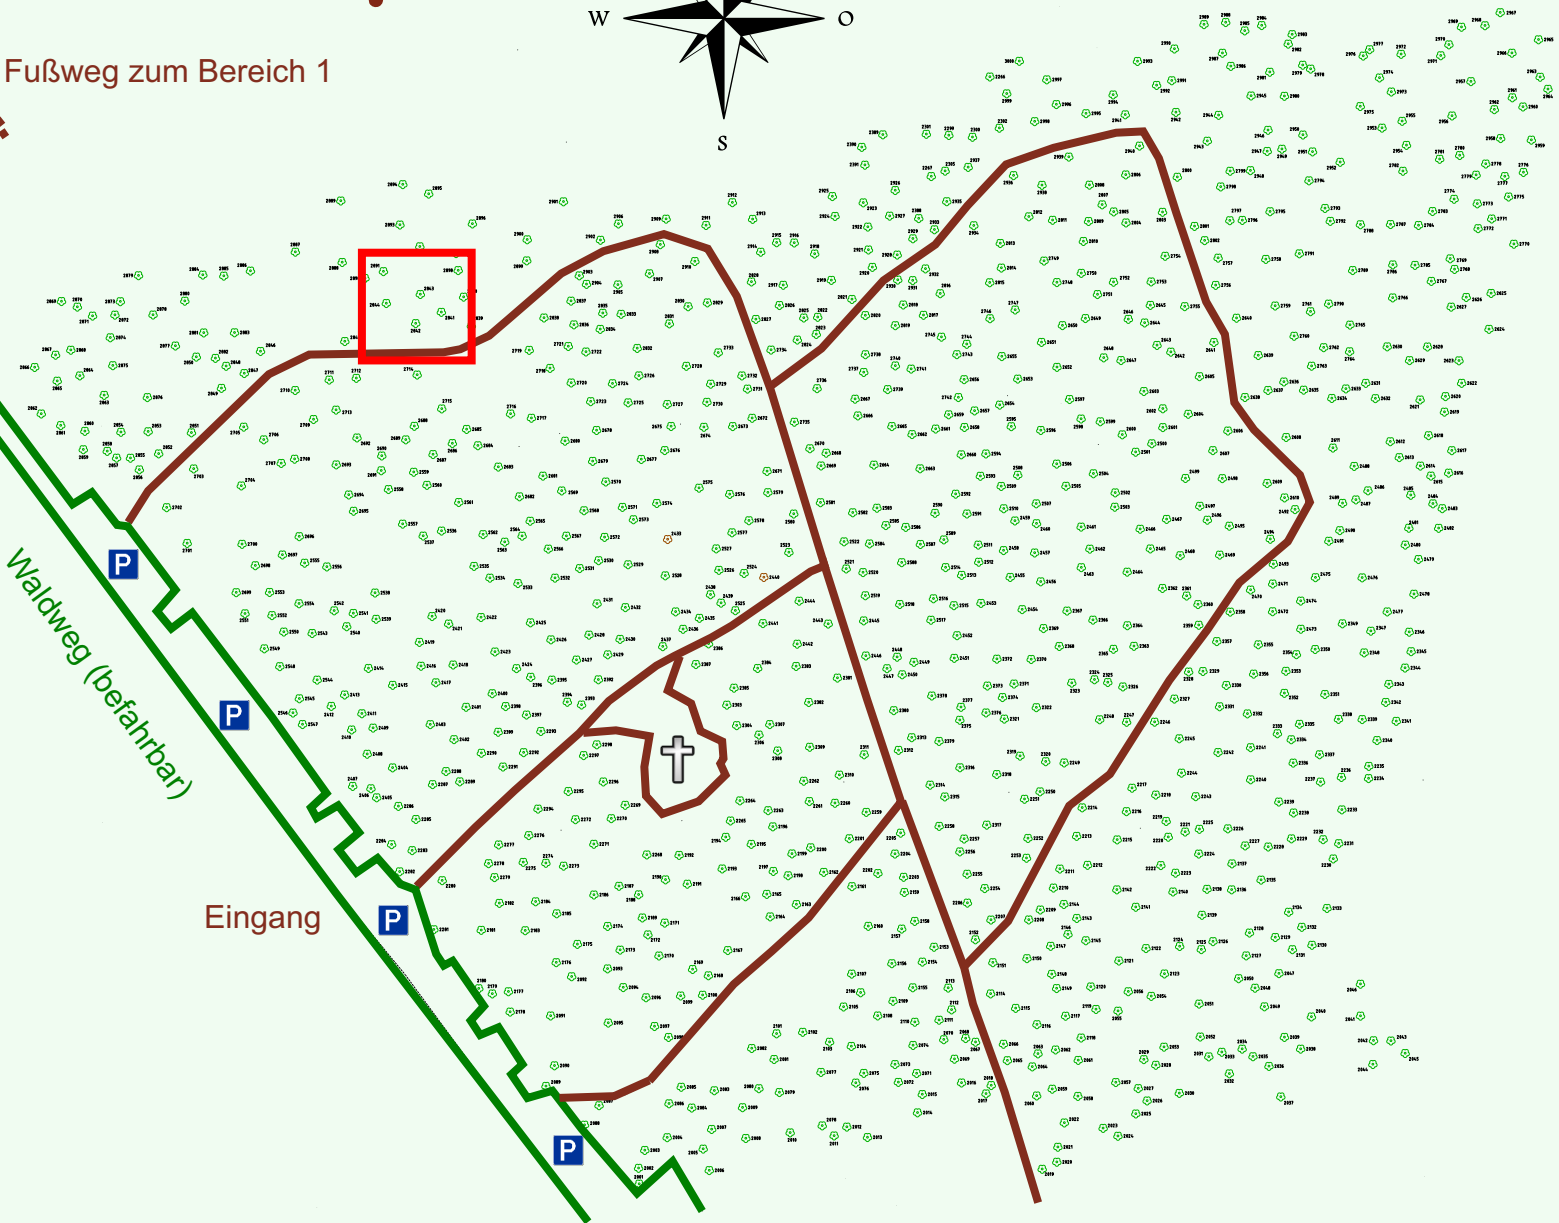

Ruhewald Rhein Hessische Schweiz Bereich 2

Waldweg (befahrbar)

Eingang

Wendehammer

QR Code:
www.ruhewald-rhein Hessische-schweiz.de