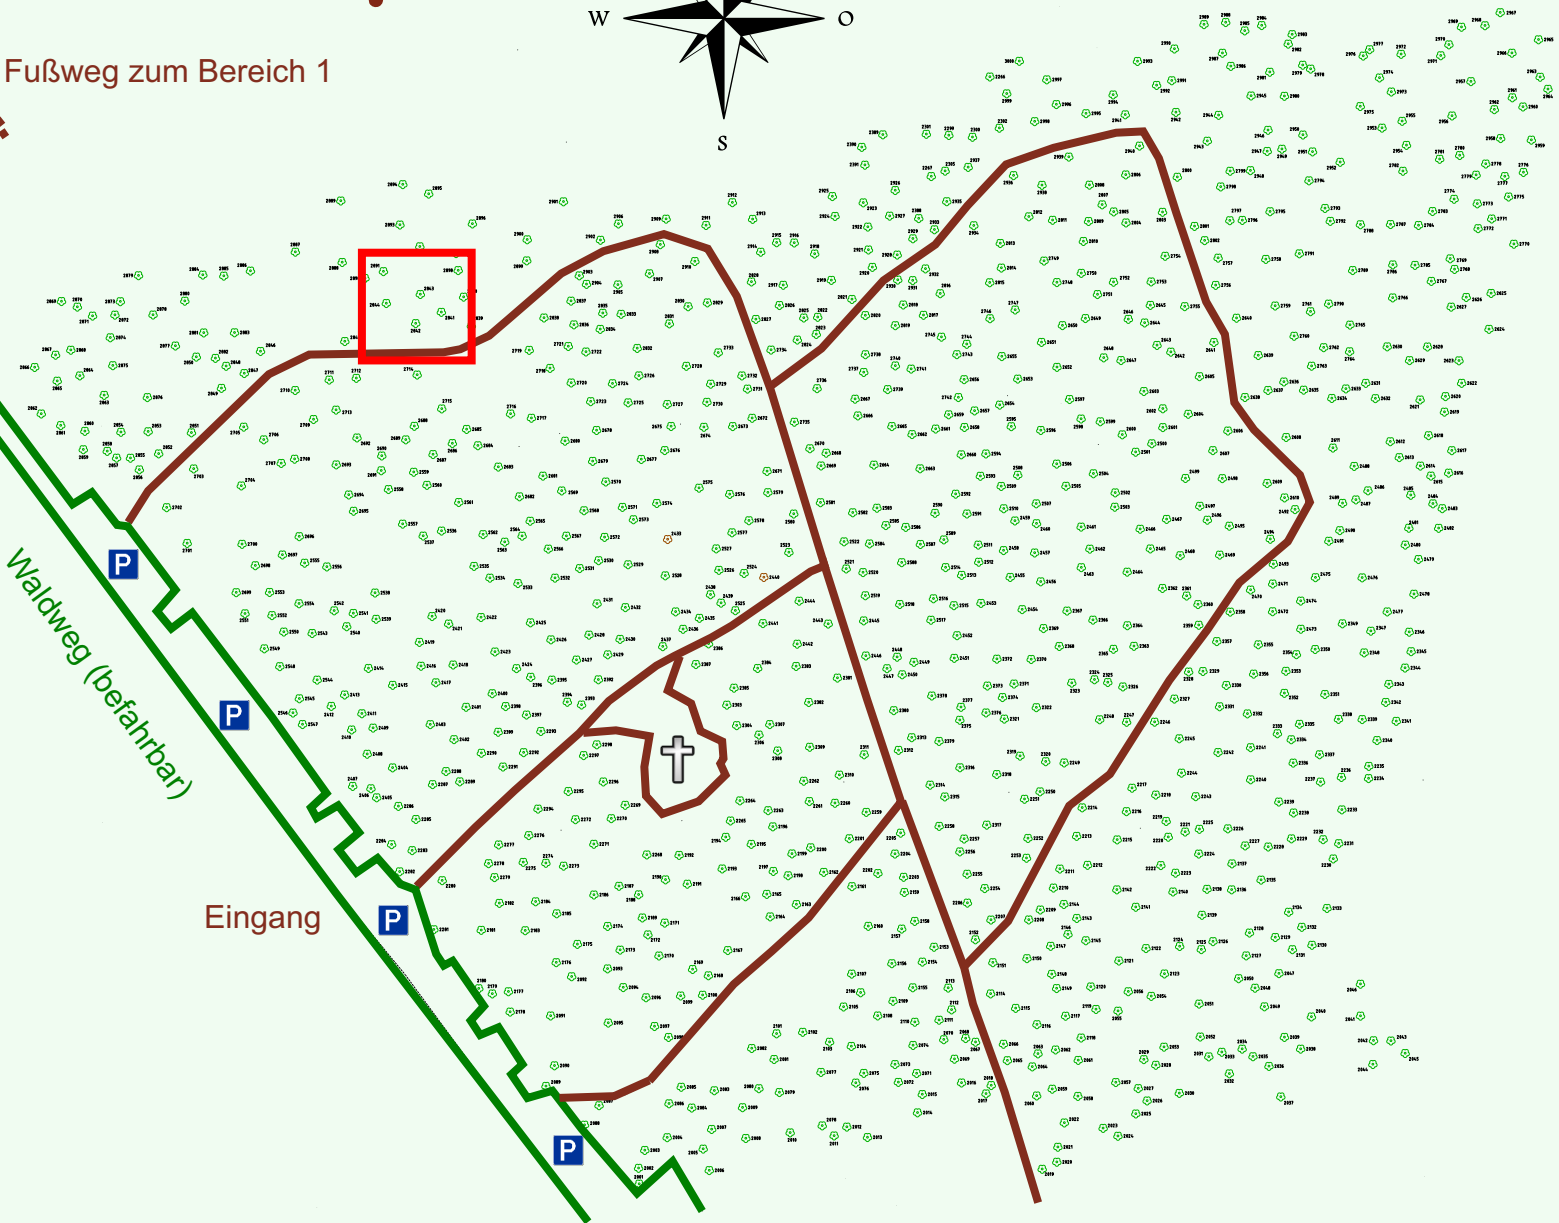

# Ruhewald Rhein Hessische Schweiz Bereich 2

Waldweg (befahrbar)

Eingang

Wendehammer

QR Code:  
[www.ruhewald-rhein Hessische-schweiz.de](http://www.ruhewald-rhein Hessische-schweiz.de)