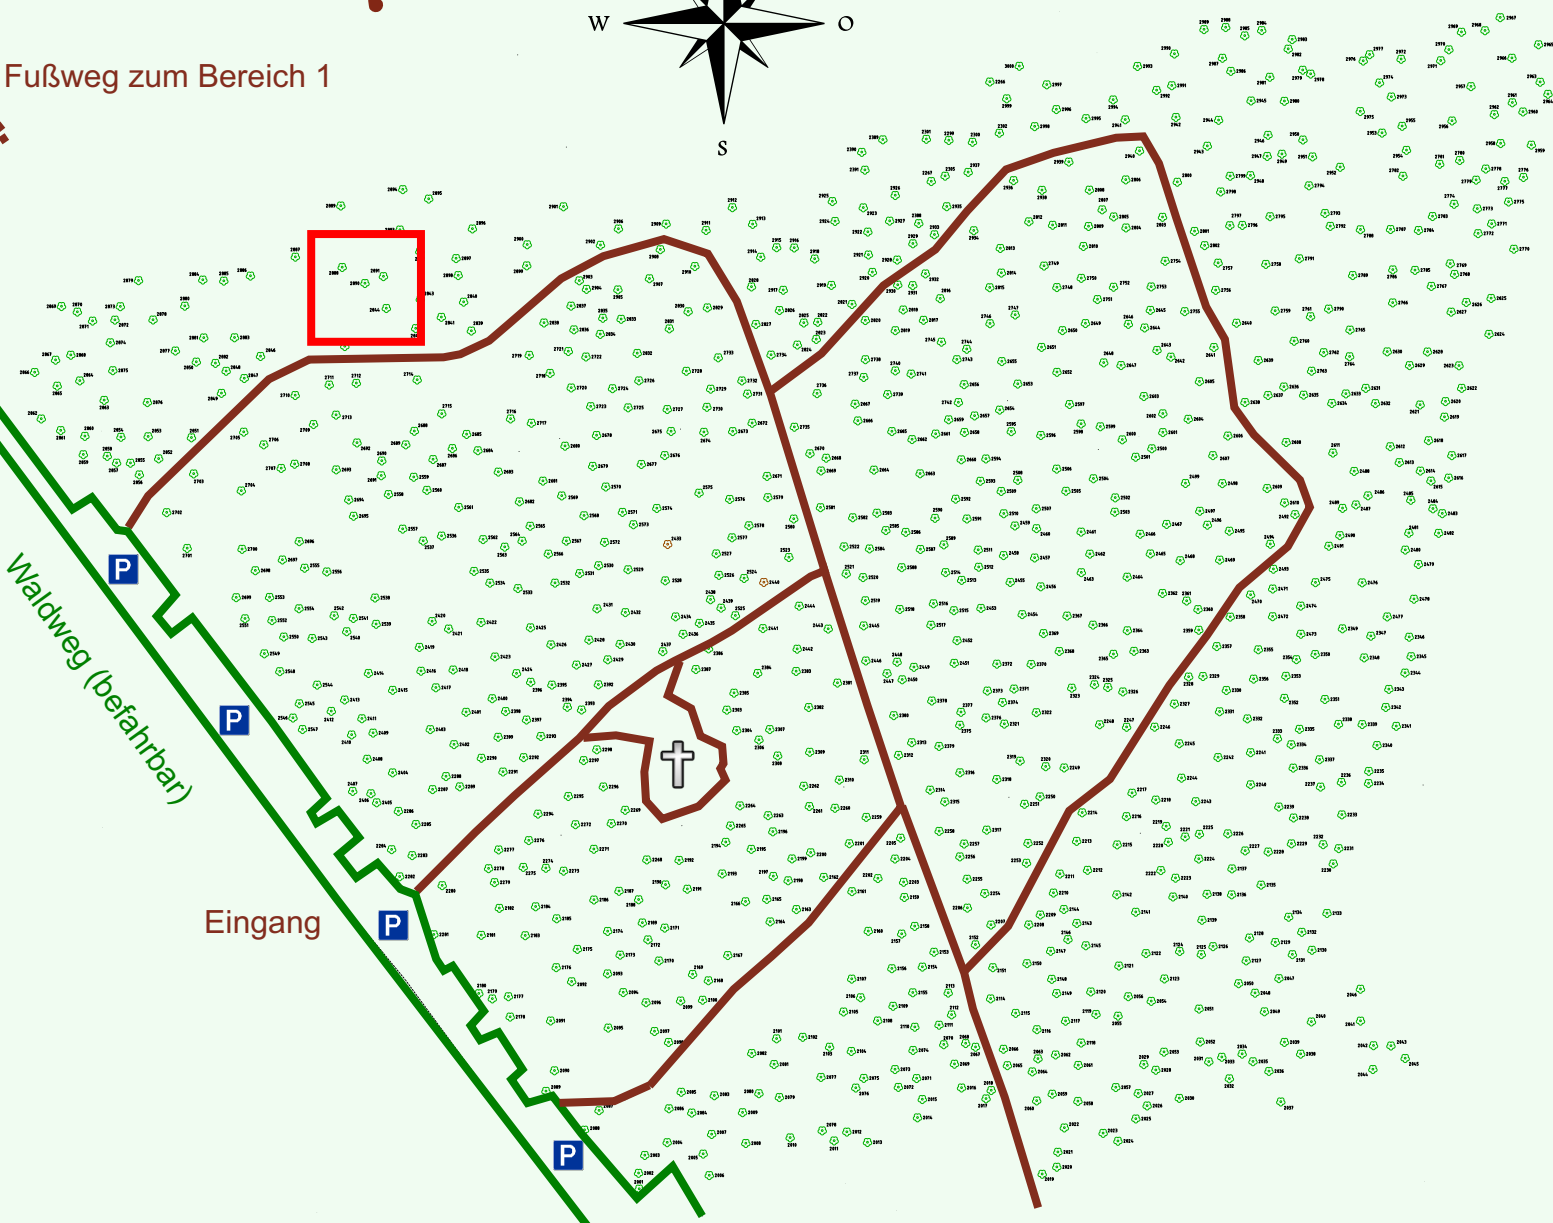

Ruhewald Rhein Hessische Schweiz Bereich 2

Waldweg (befahrbar)

Eingang

Wendehammer

QR Code:
www.ruhewald-rhein Hessische-schweiz.de