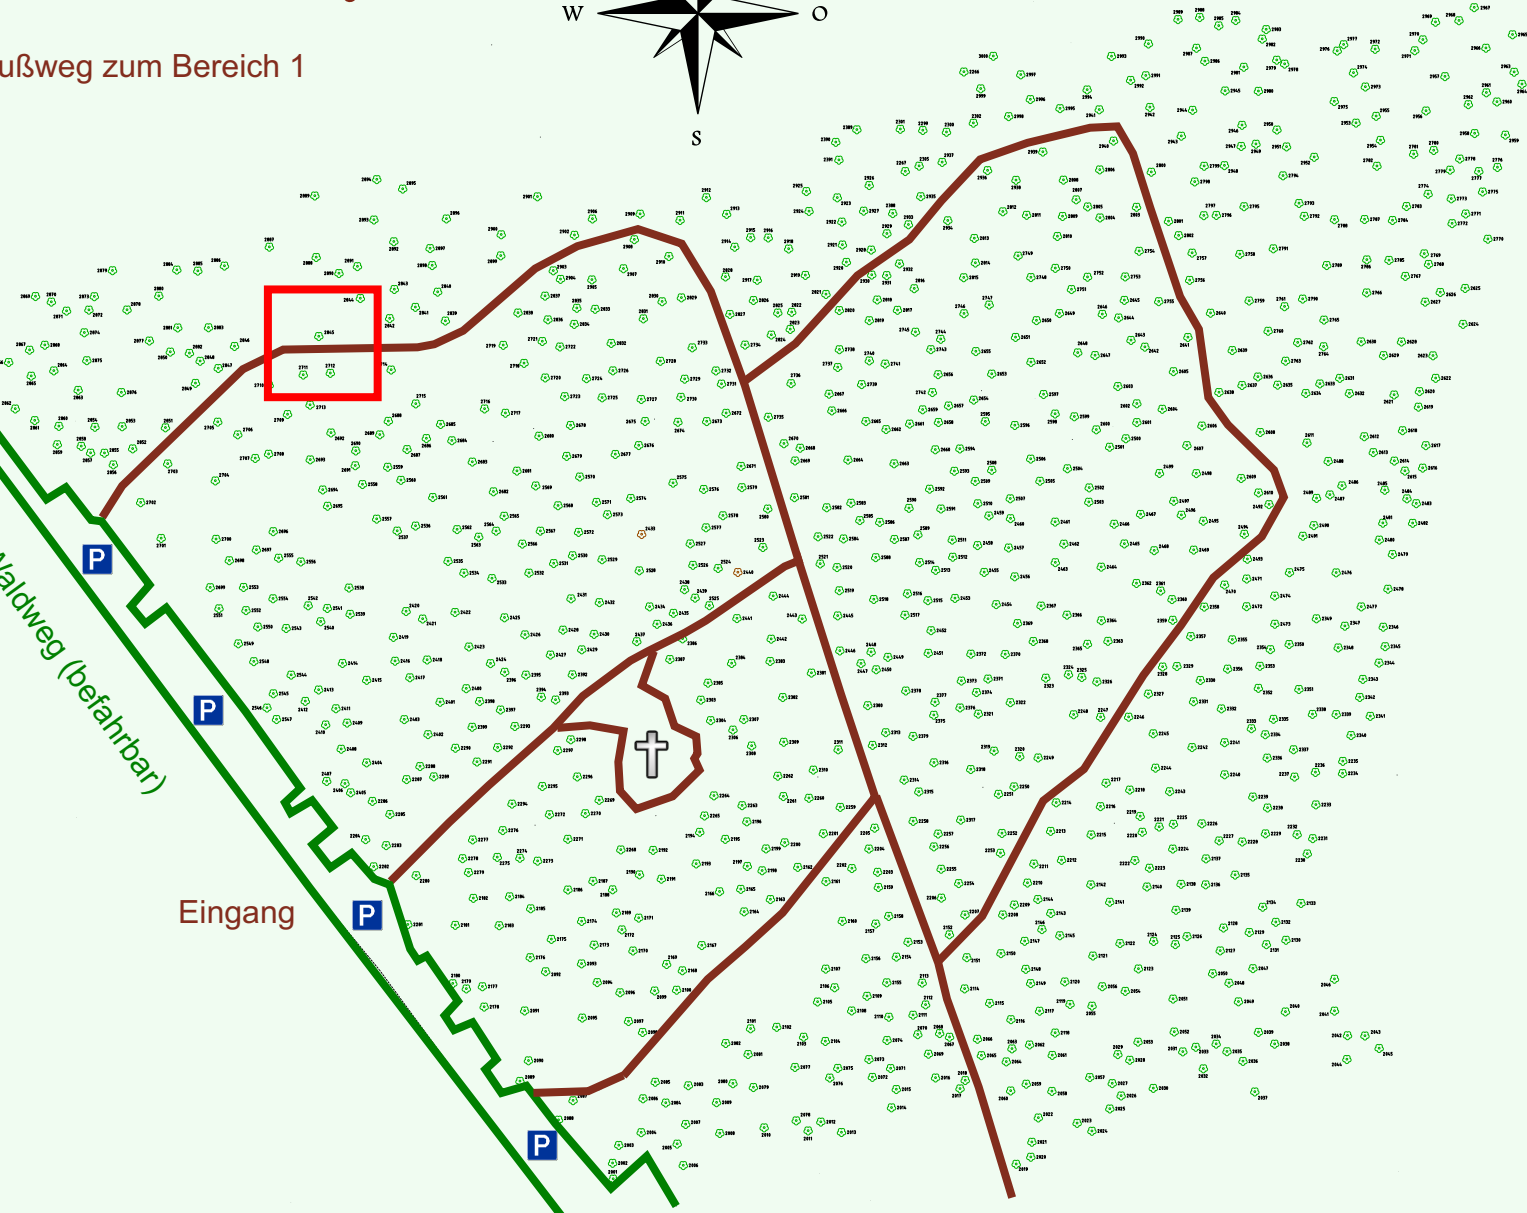

Ruhewald Rhein Hessische Schweiz Bereich 2

Waldweg (befahrbar)

Eingang

Wendehammer

QR Code:
www.ruhewald-rhein Hessische-schweiz.de