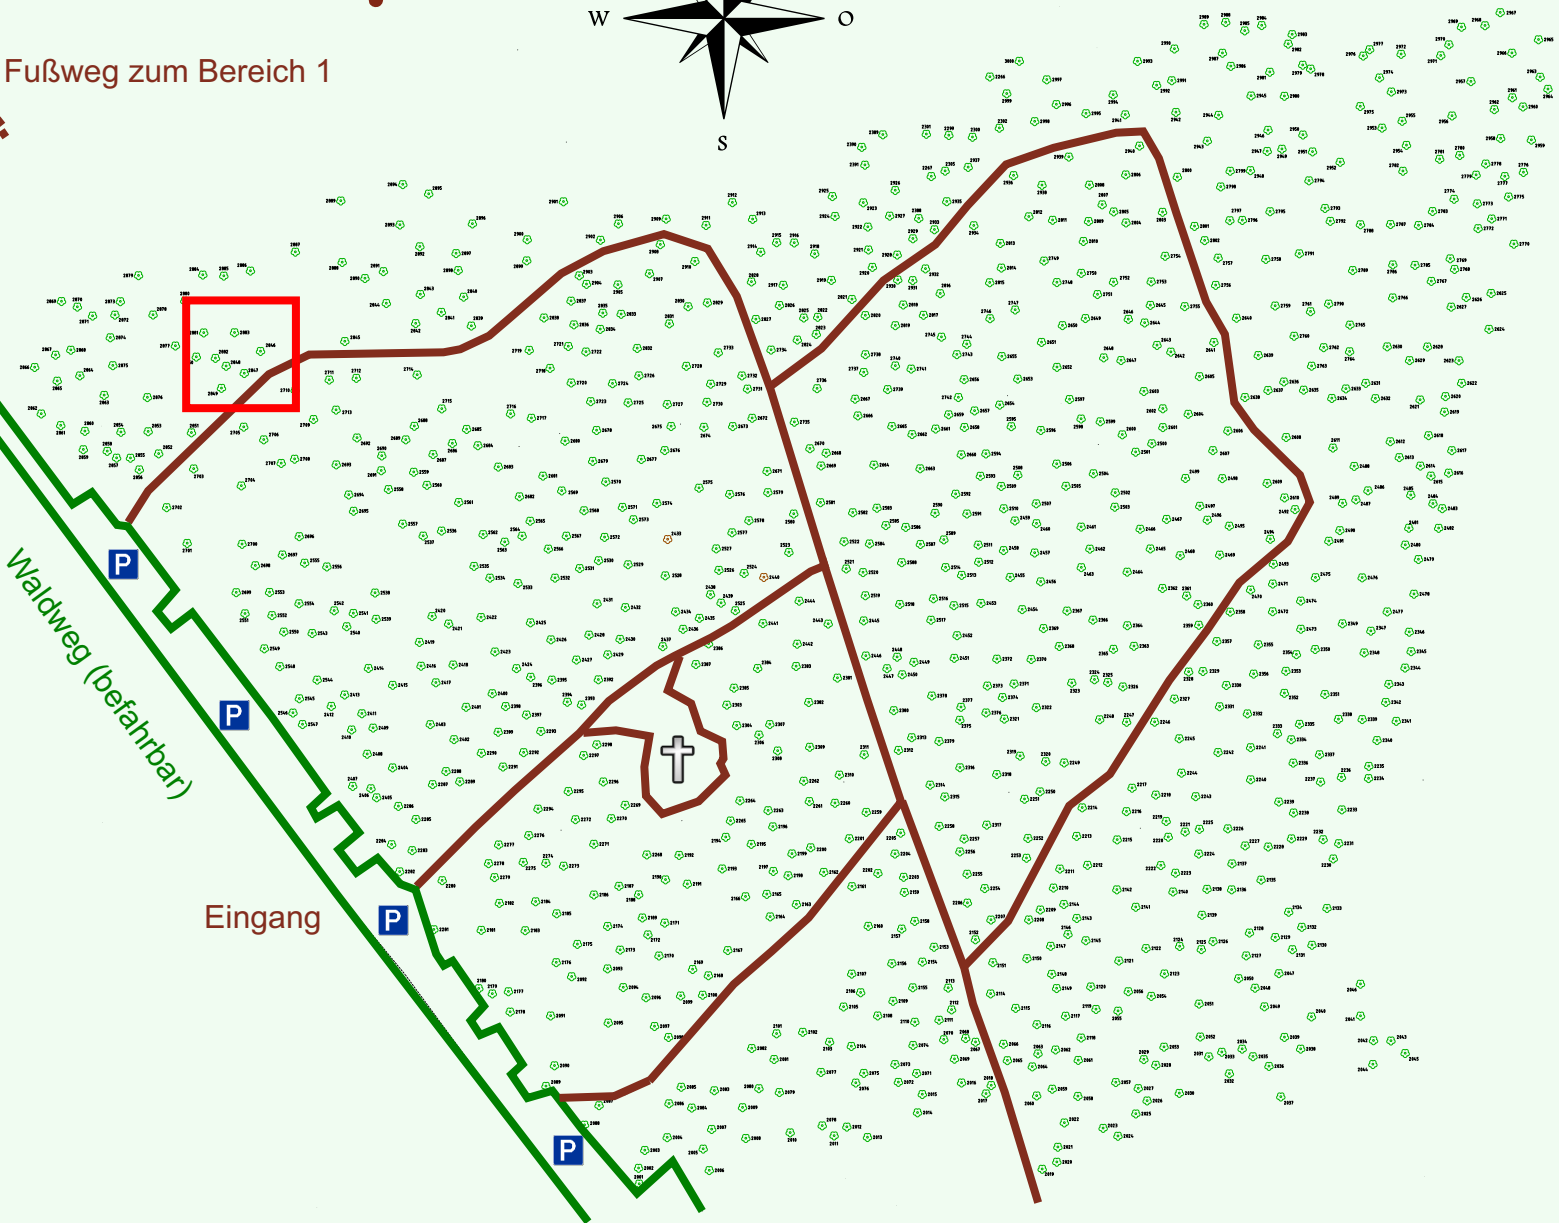

Ruhewald Rhein Hessische Schweiz Bereich 2

Waldweg (befahrbar)

Eingang

Wendehammer

QR Code:
www.ruhewald-rhein Hessische-schweiz.de