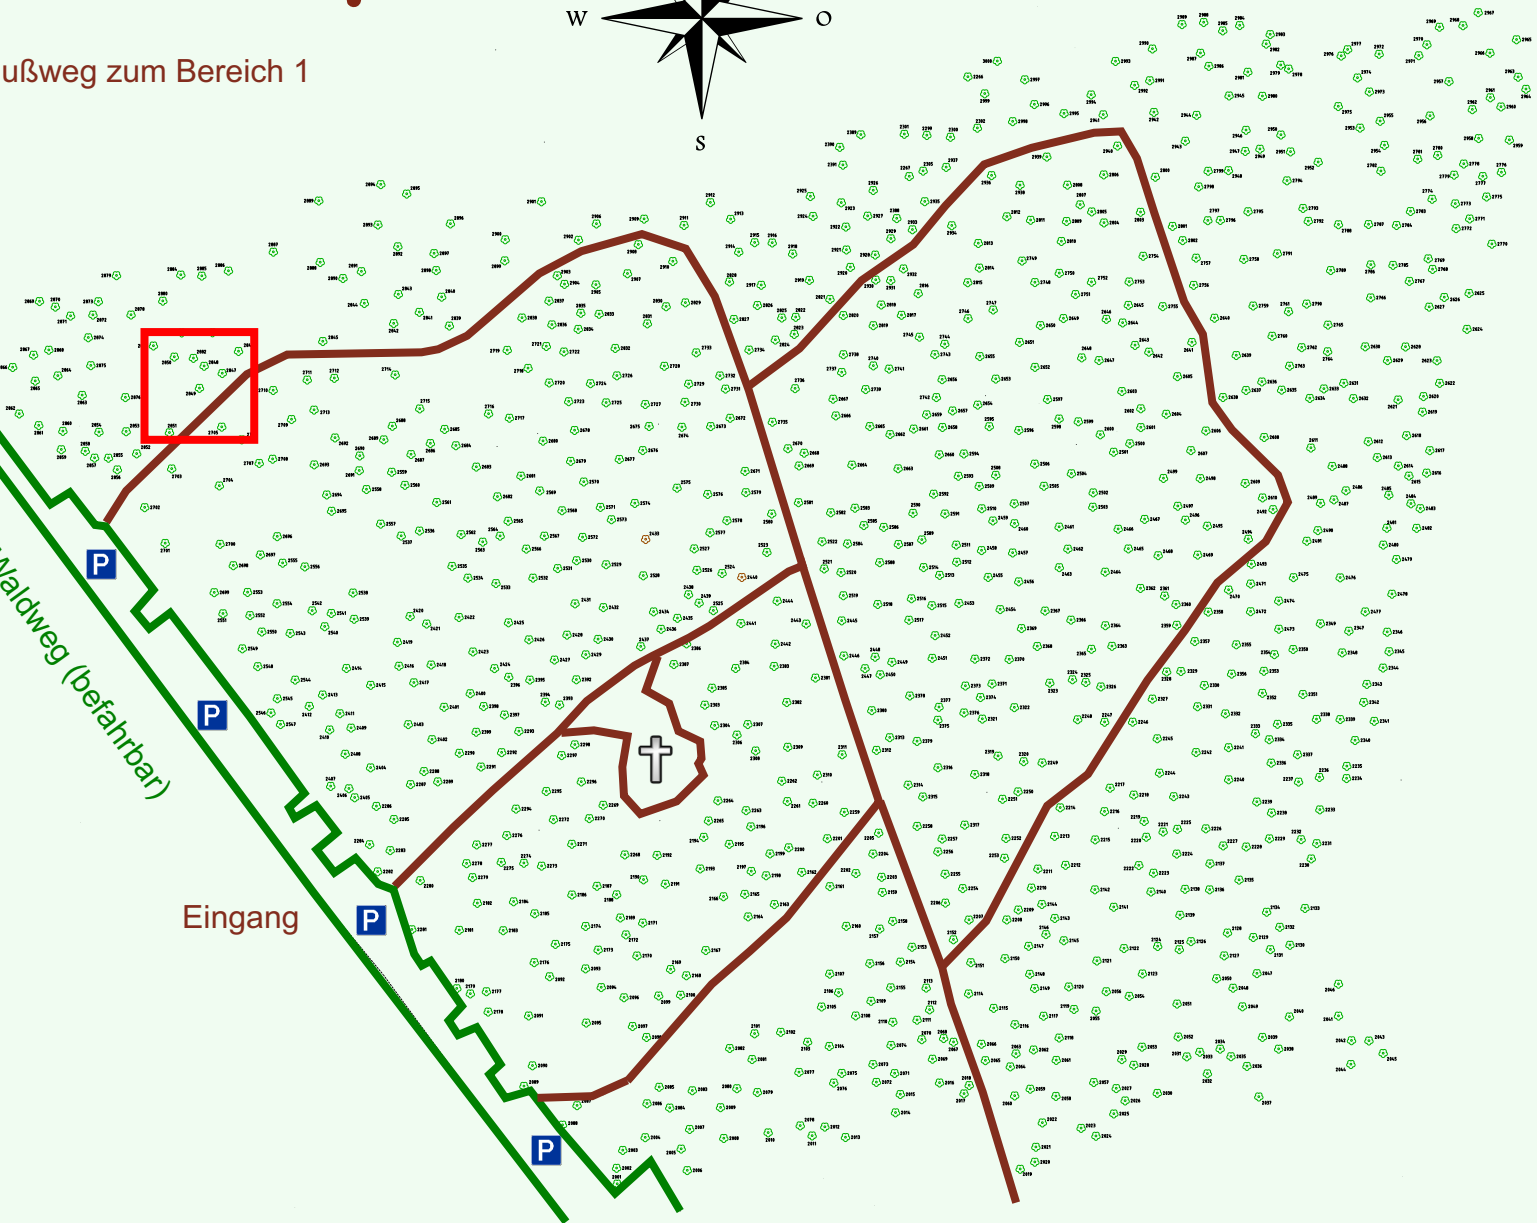

Ruhewald Rhein Hessische Schweiz Bereich 2

Zum Bereich 1

Fußweg zum Bereich 1

Waldweg (befahrbar)

Eingang

Wendehammer

QR Code:
www.ruhewald-rhein Hessische-schweiz.de

2849