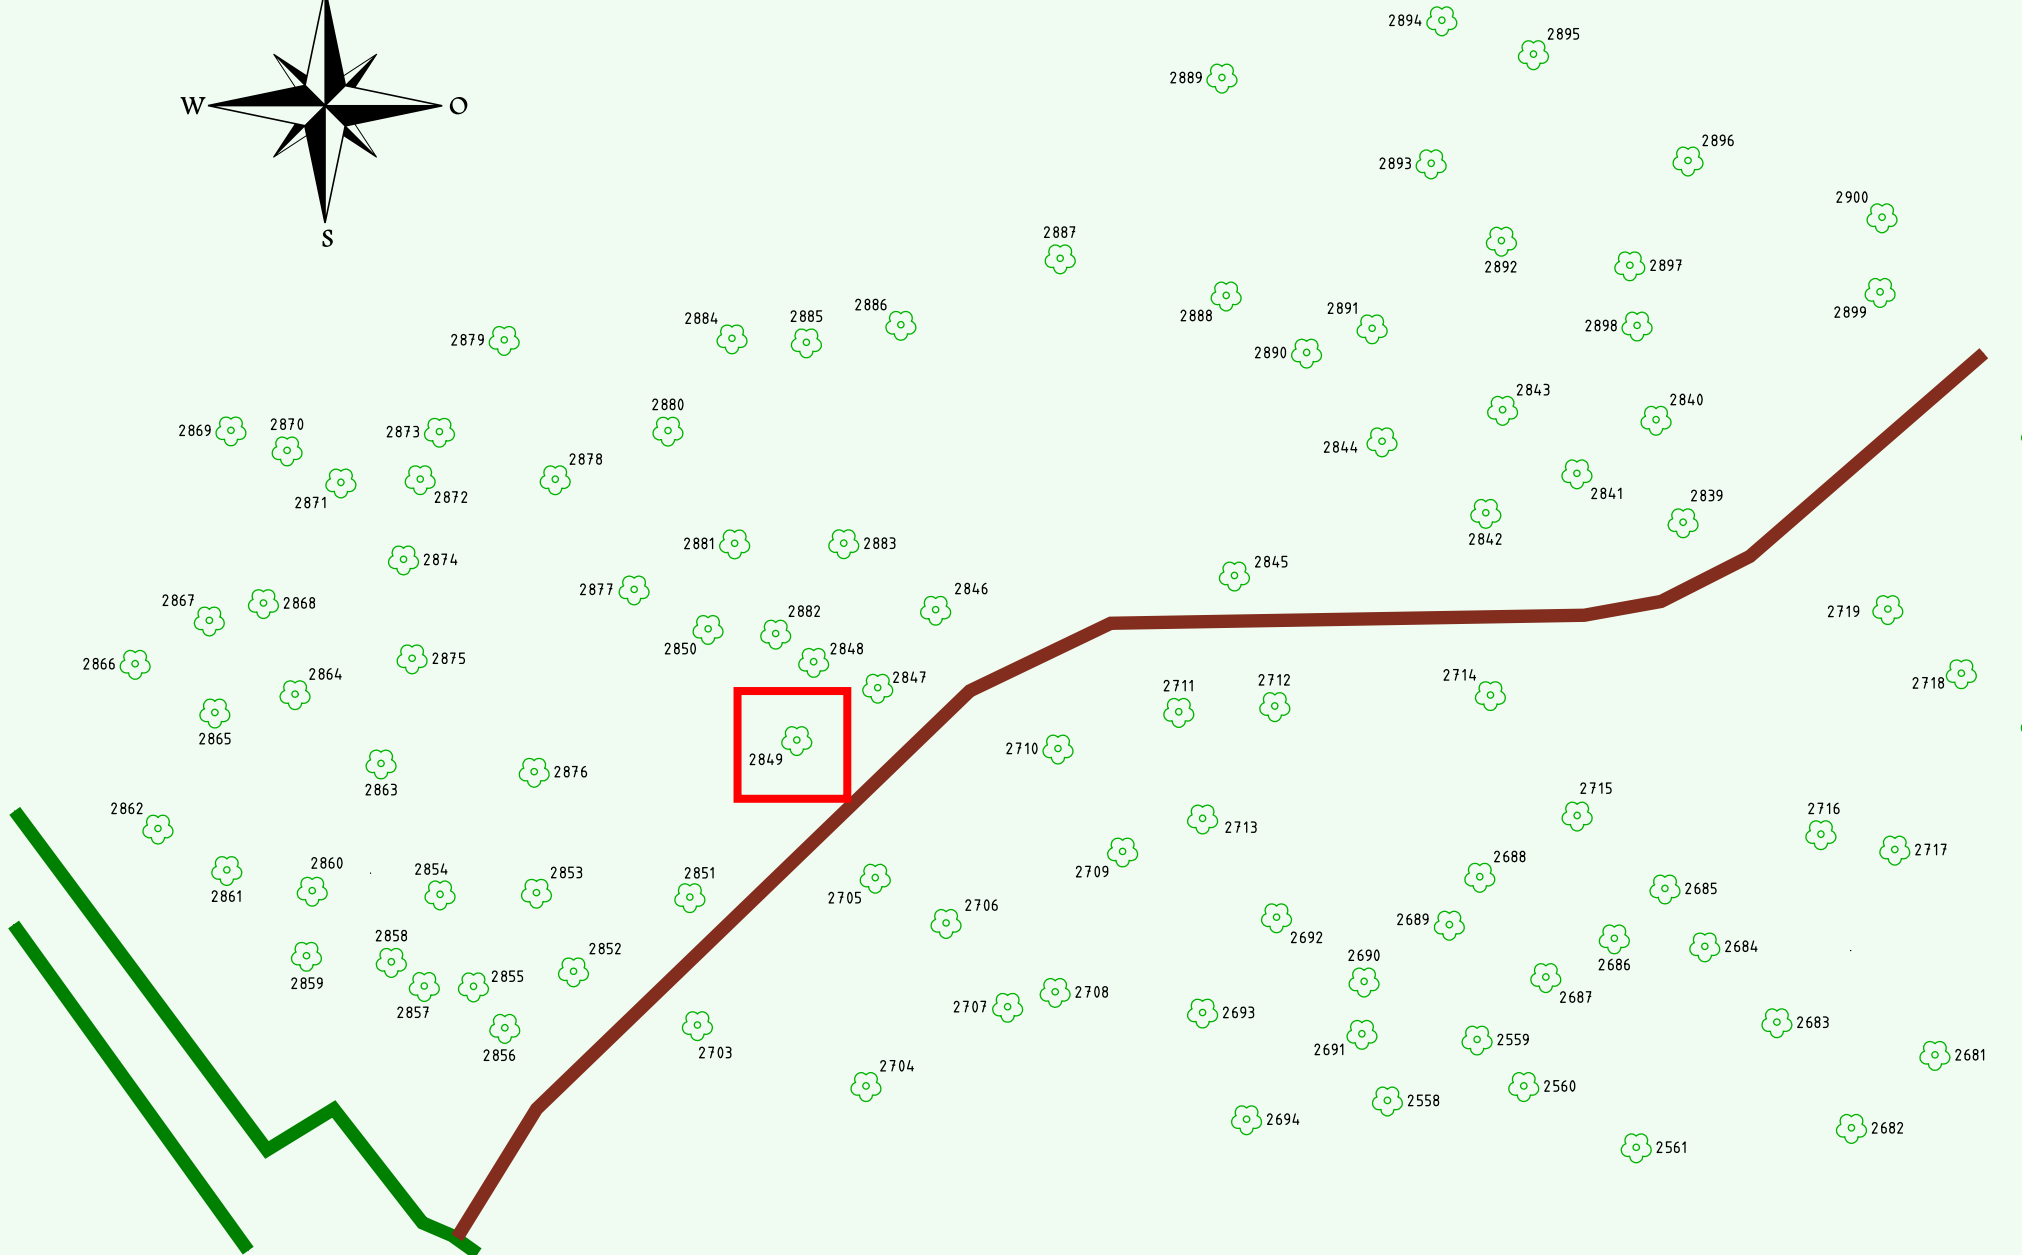

Ruhewald Rhein Hessische Schweiz Bereich 2

Zum Bereich 1

Fußweg zum Bereich 1

Waldweg (befahrbar)

Eingang

Wendehammer

QR Code:
www.ruhewald-rhein Hessische-schweiz.de

2849