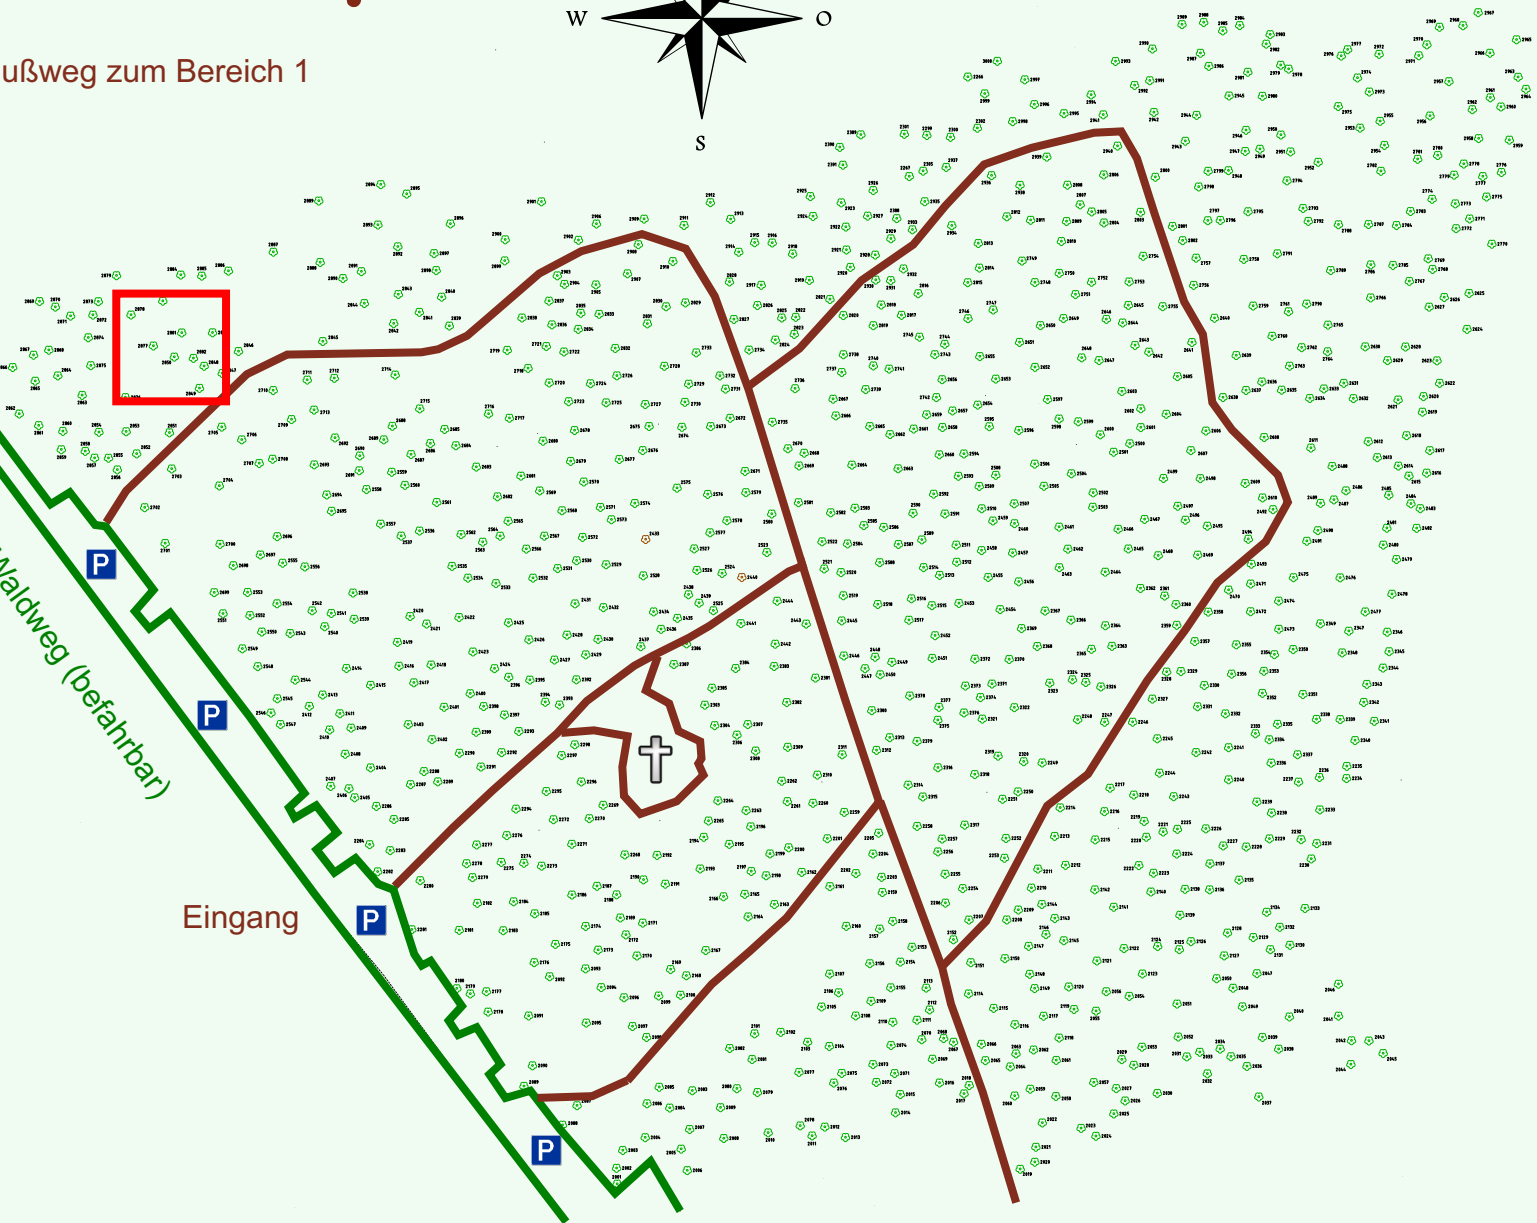

Ruhewald Rhein Hessische Schweiz Bereich 2

Fußweg zum Bereich 1

Waldweg (befahrbar)

Eingang

Wendehammer

QR Code:
www.ruhewald-rhein Hessische-Schweiz.de