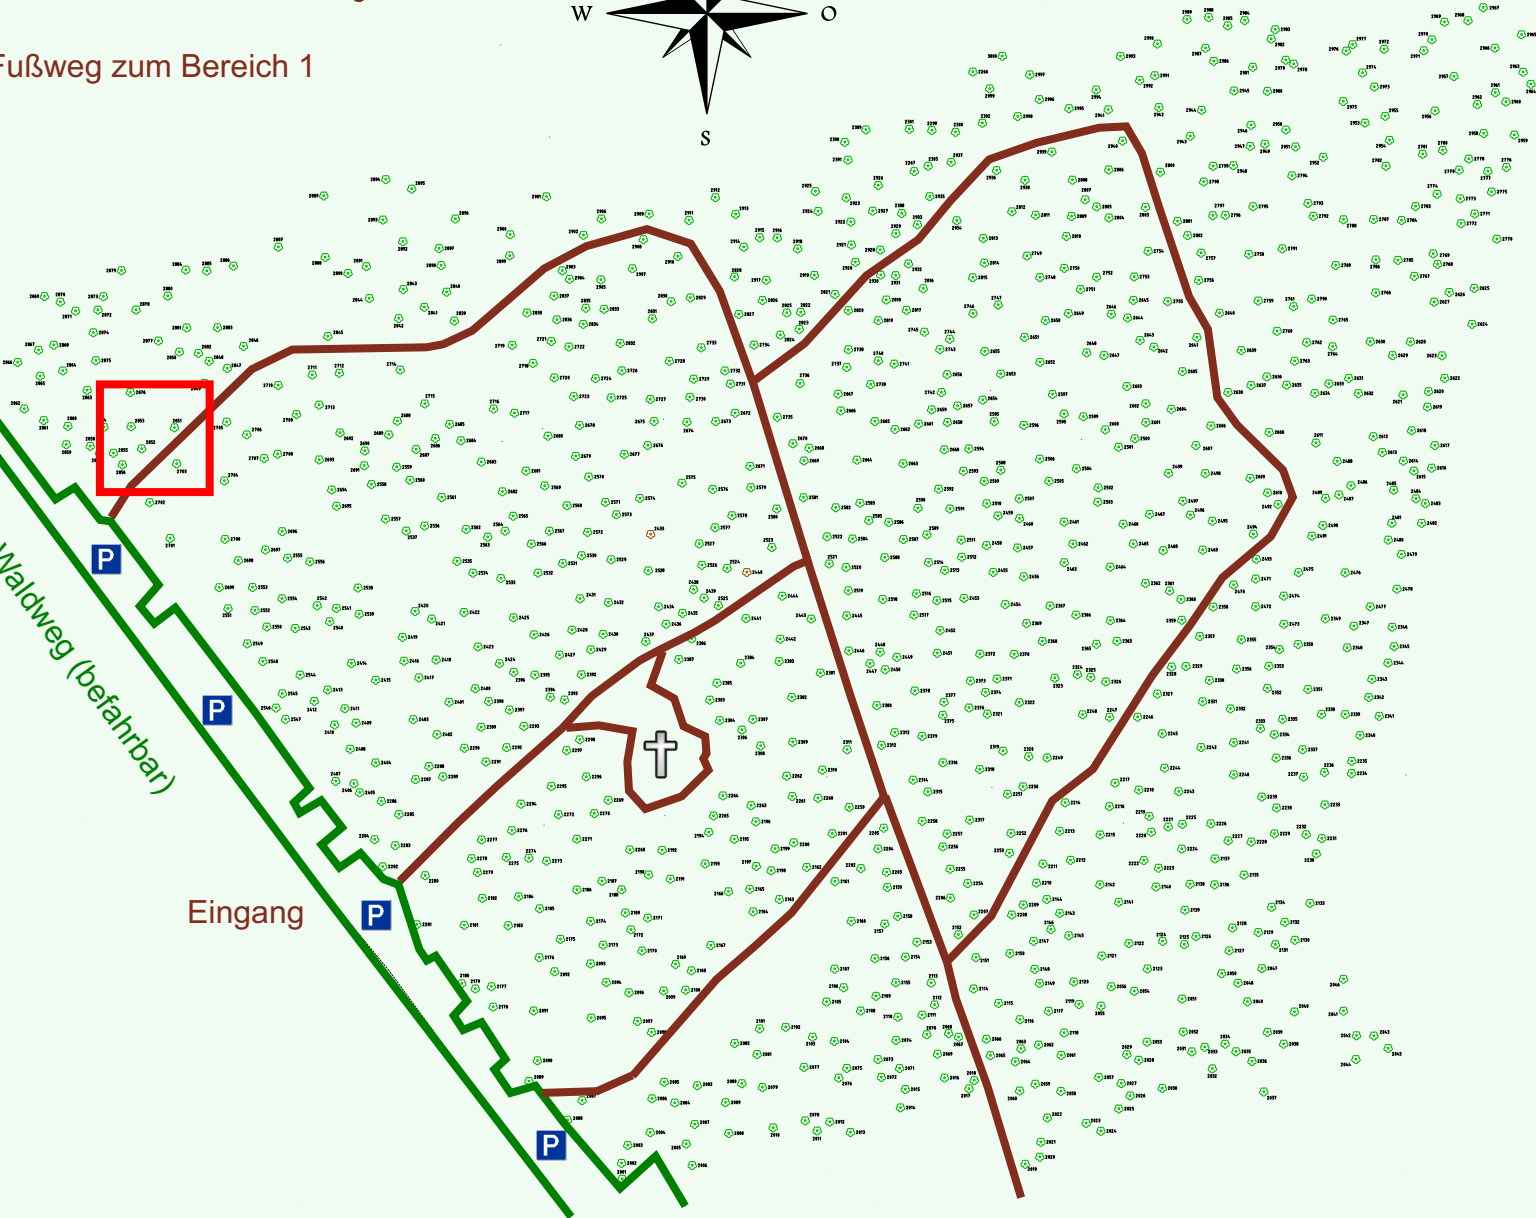

Ruhewald Rhein Hessische Schweiz Bereich 2

Zum Bereich 1

Fußweg zum Bereich 1

Waldweg (befahrbar)

Eingang

Wendehammer

QR Code:
www.ruhewald-rhein Hessische-schweiz.de