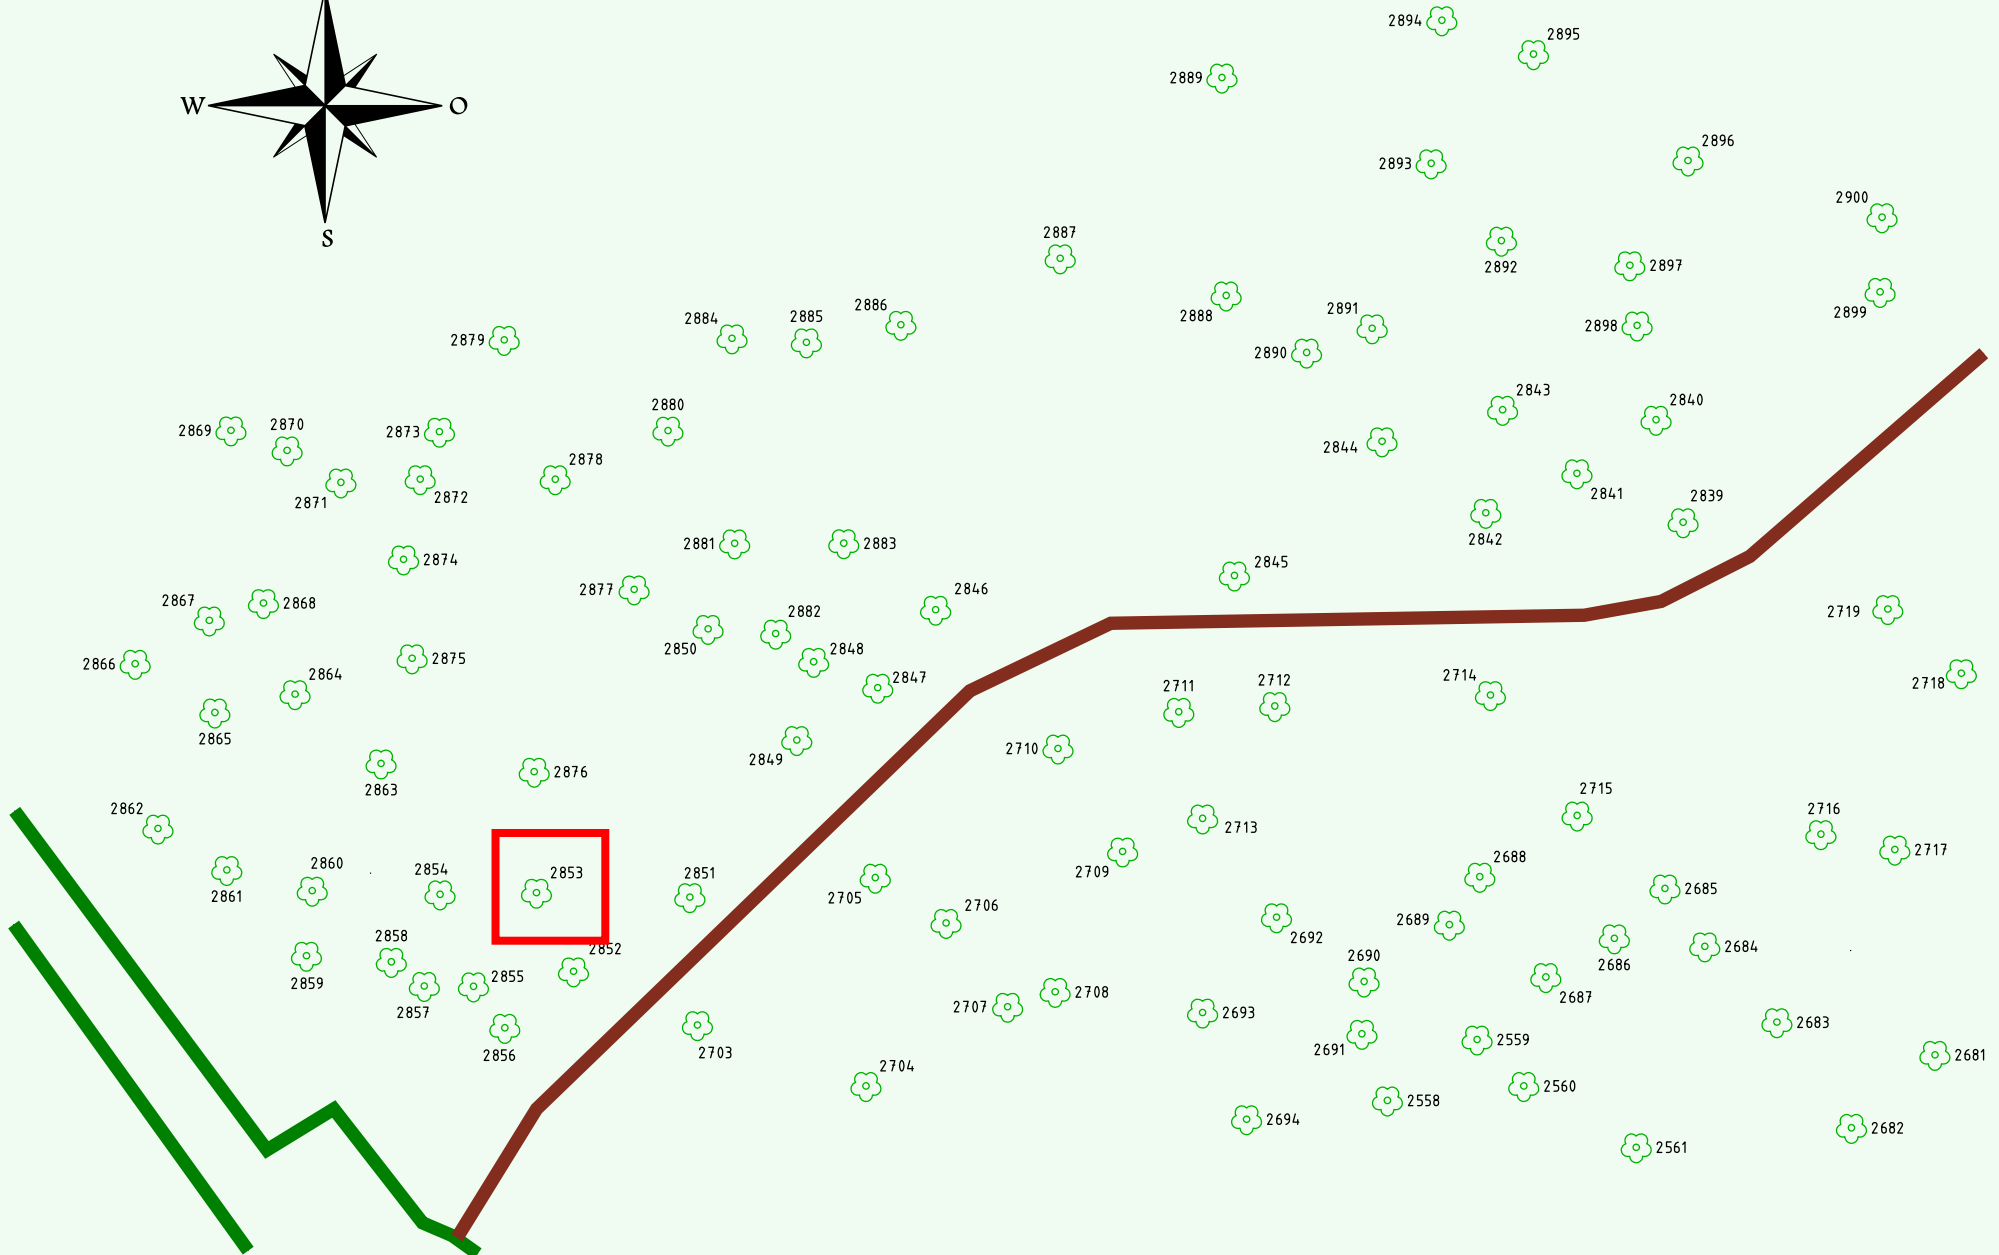

# Ruhewald Rhein Hessische Schweiz Bereich 2

Zum Bereich 1

Fußweg zum Bereich 1

Waldweg (befahrbar)

Eingang

Wendehammer

QR Code:  
[www.ruhewald-rhein Hessische-schweiz.de](http://www.ruhewald-rhein Hessische-schweiz.de)

2853