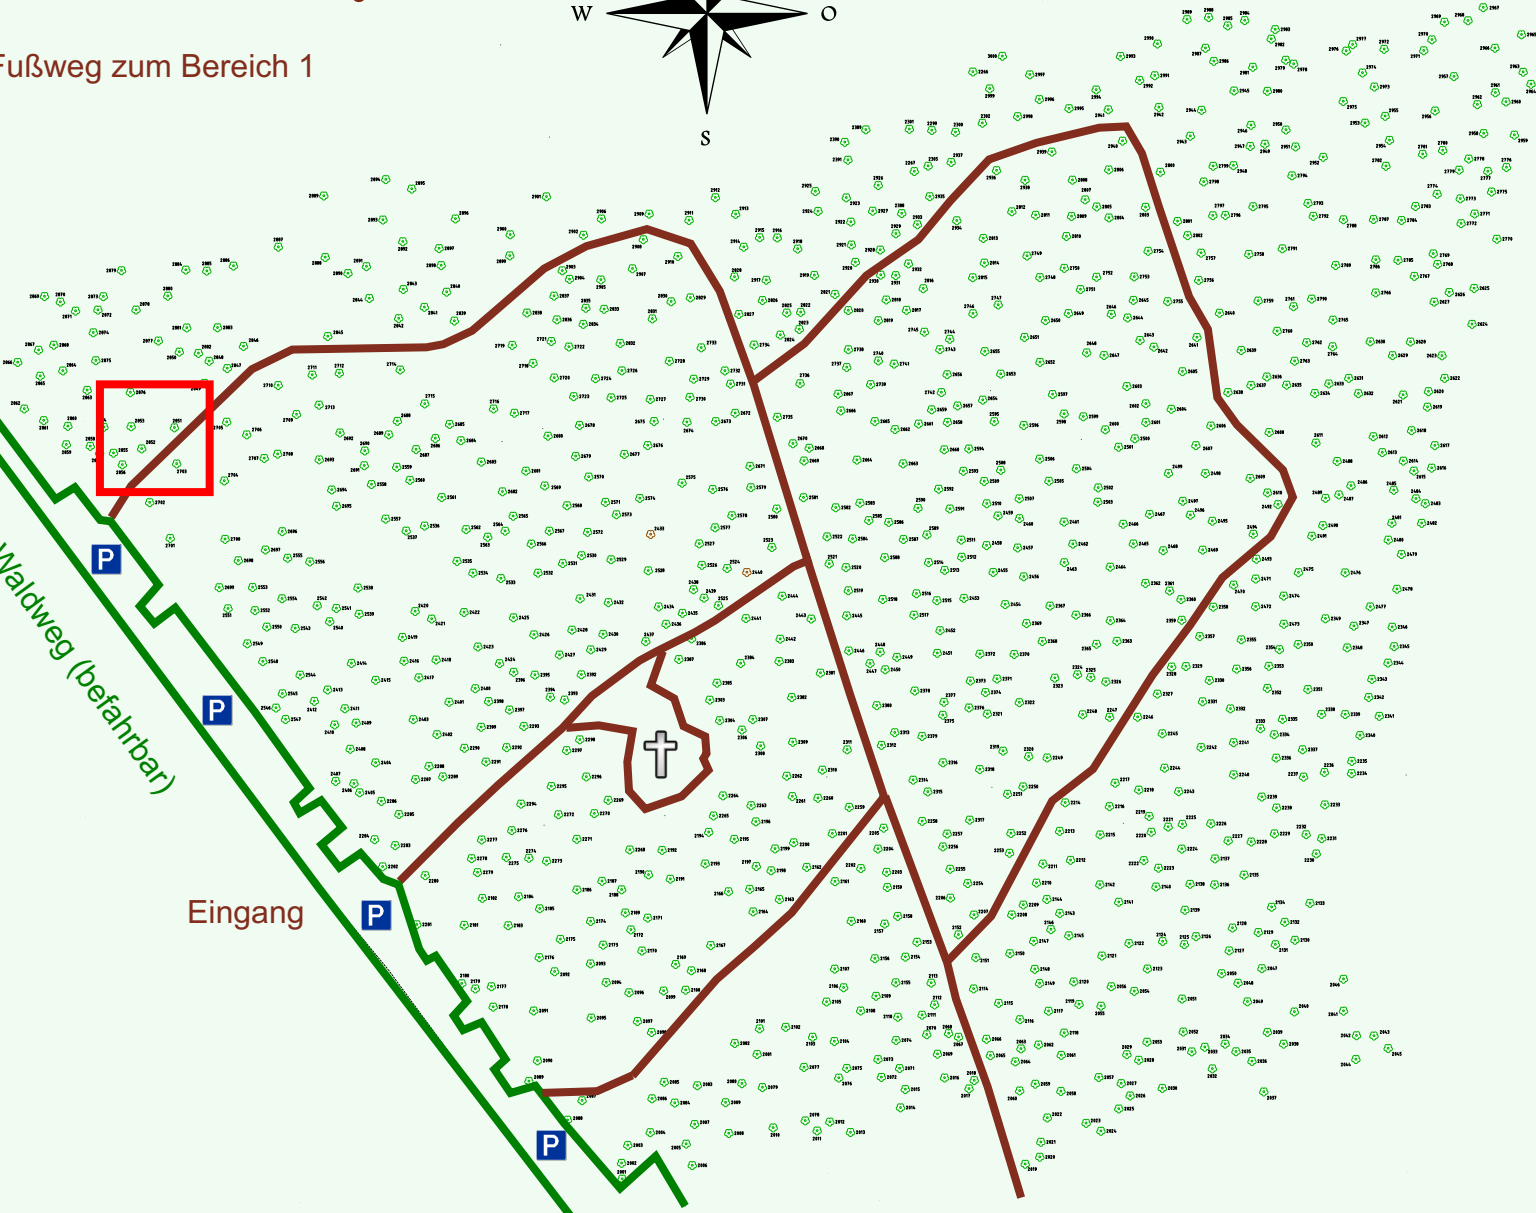

# Ruhewald Rhein Hessische Schweiz Bereich 2

Zum Bereich 1

Fußweg zum Bereich 1

Waldweg (befahrbar)

Eingang

Wendehammer

QR Code:  
[www.ruhewald-rhein Hessische-schweiz.de](http://www.ruhewald-rhein Hessische-schweiz.de)

2853