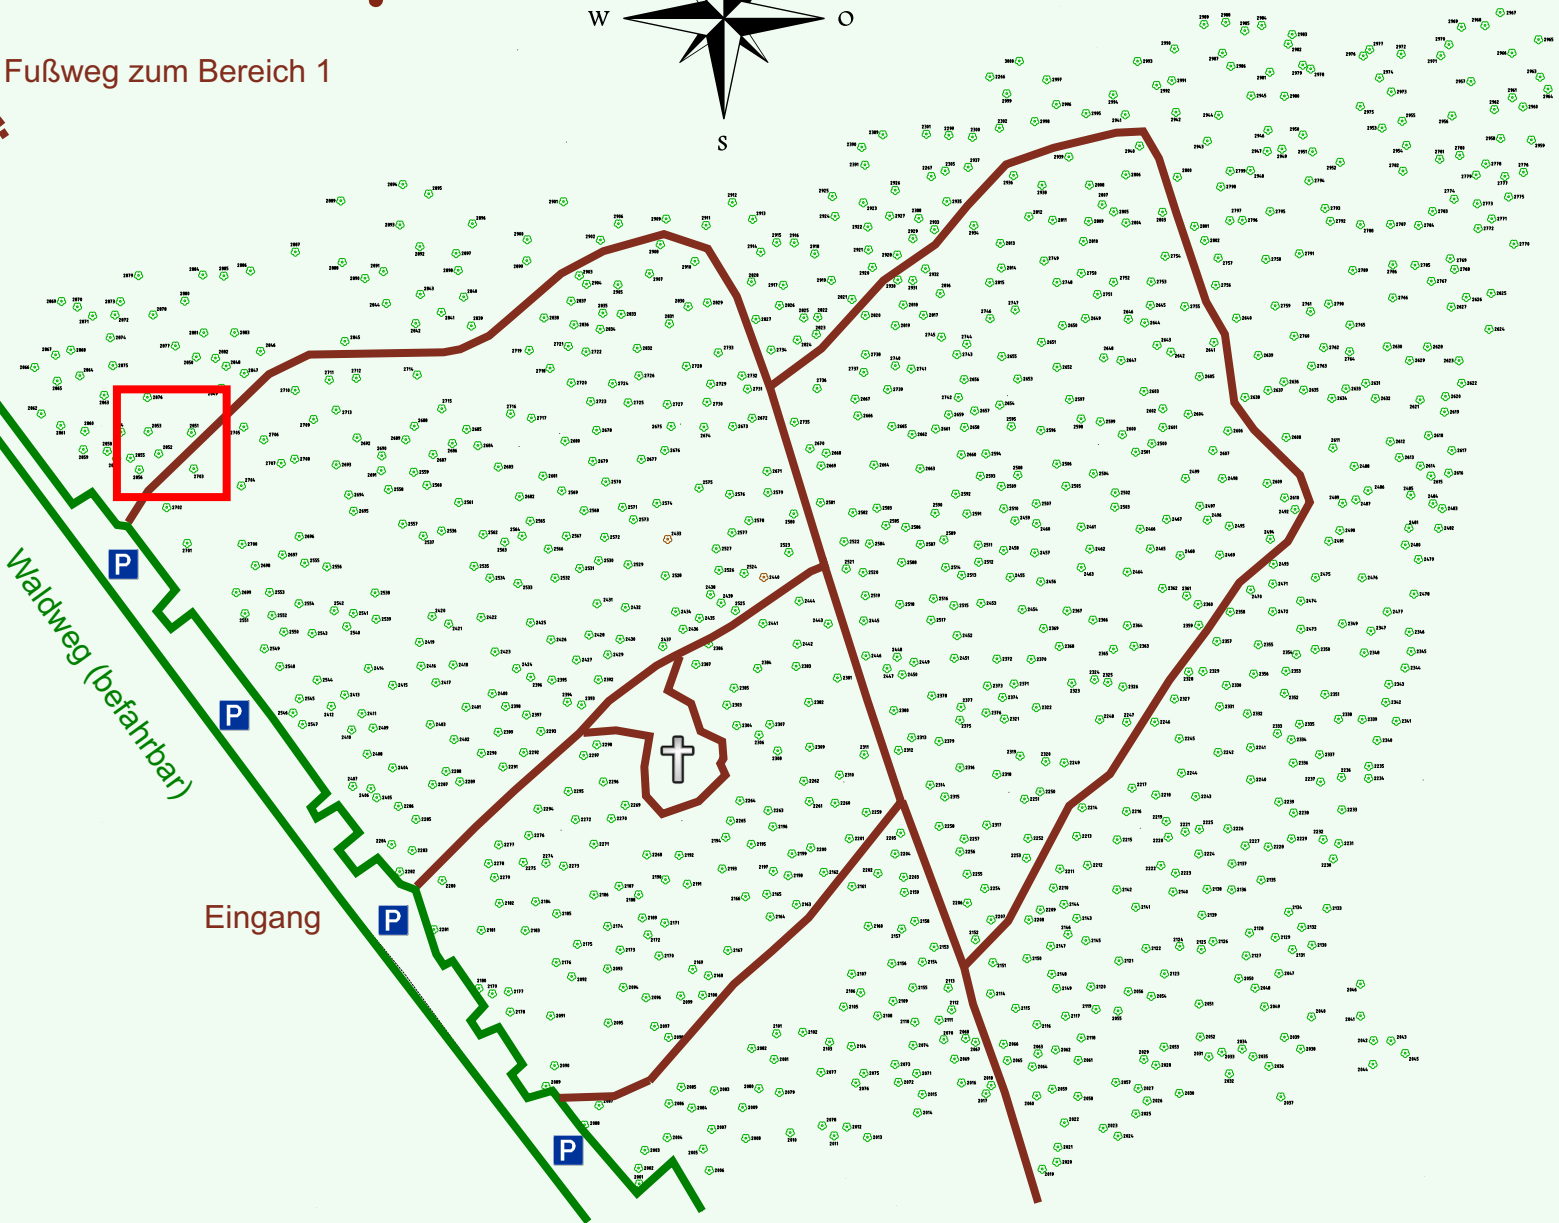

# Ruhewald Rhein Hessische Schweiz Bereich 2

Waldweg (befahrbar)

Eingang

Wendehammer

QR Code:  
[www.ruhewald-rhein Hessische-schweiz.de](http://www.ruhewald-rhein Hessische-schweiz.de)