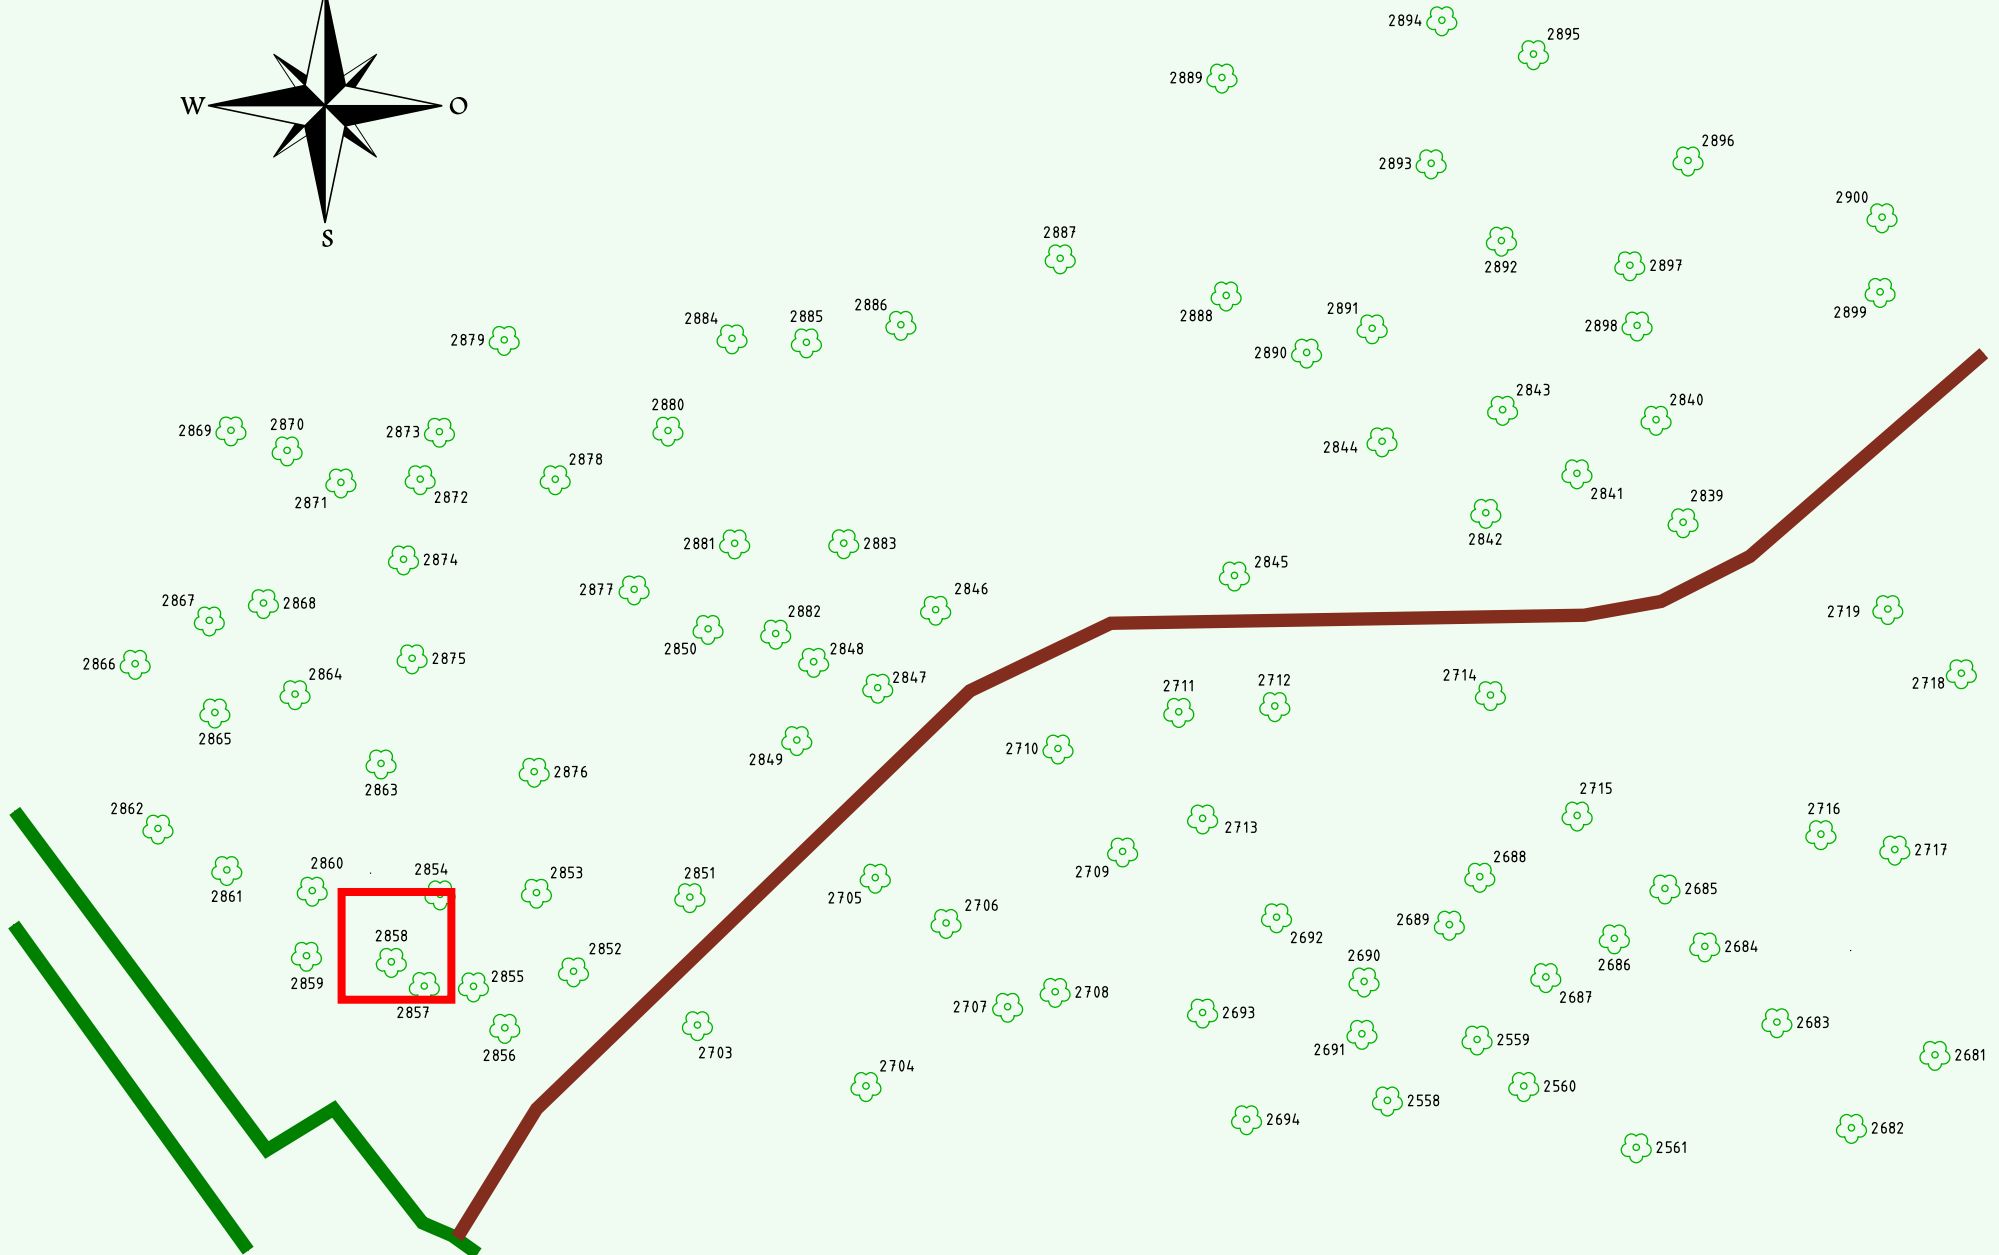

Ruhewald Rhein Hessische Schweiz Bereich 2

Zum Bereich 1

Fußweg zum Bereich 1

Waldweg (befahrbar)

Eingang

Wendehammer

QR Code:
www.ruhewald-rhein Hessische-schweiz.de

2858