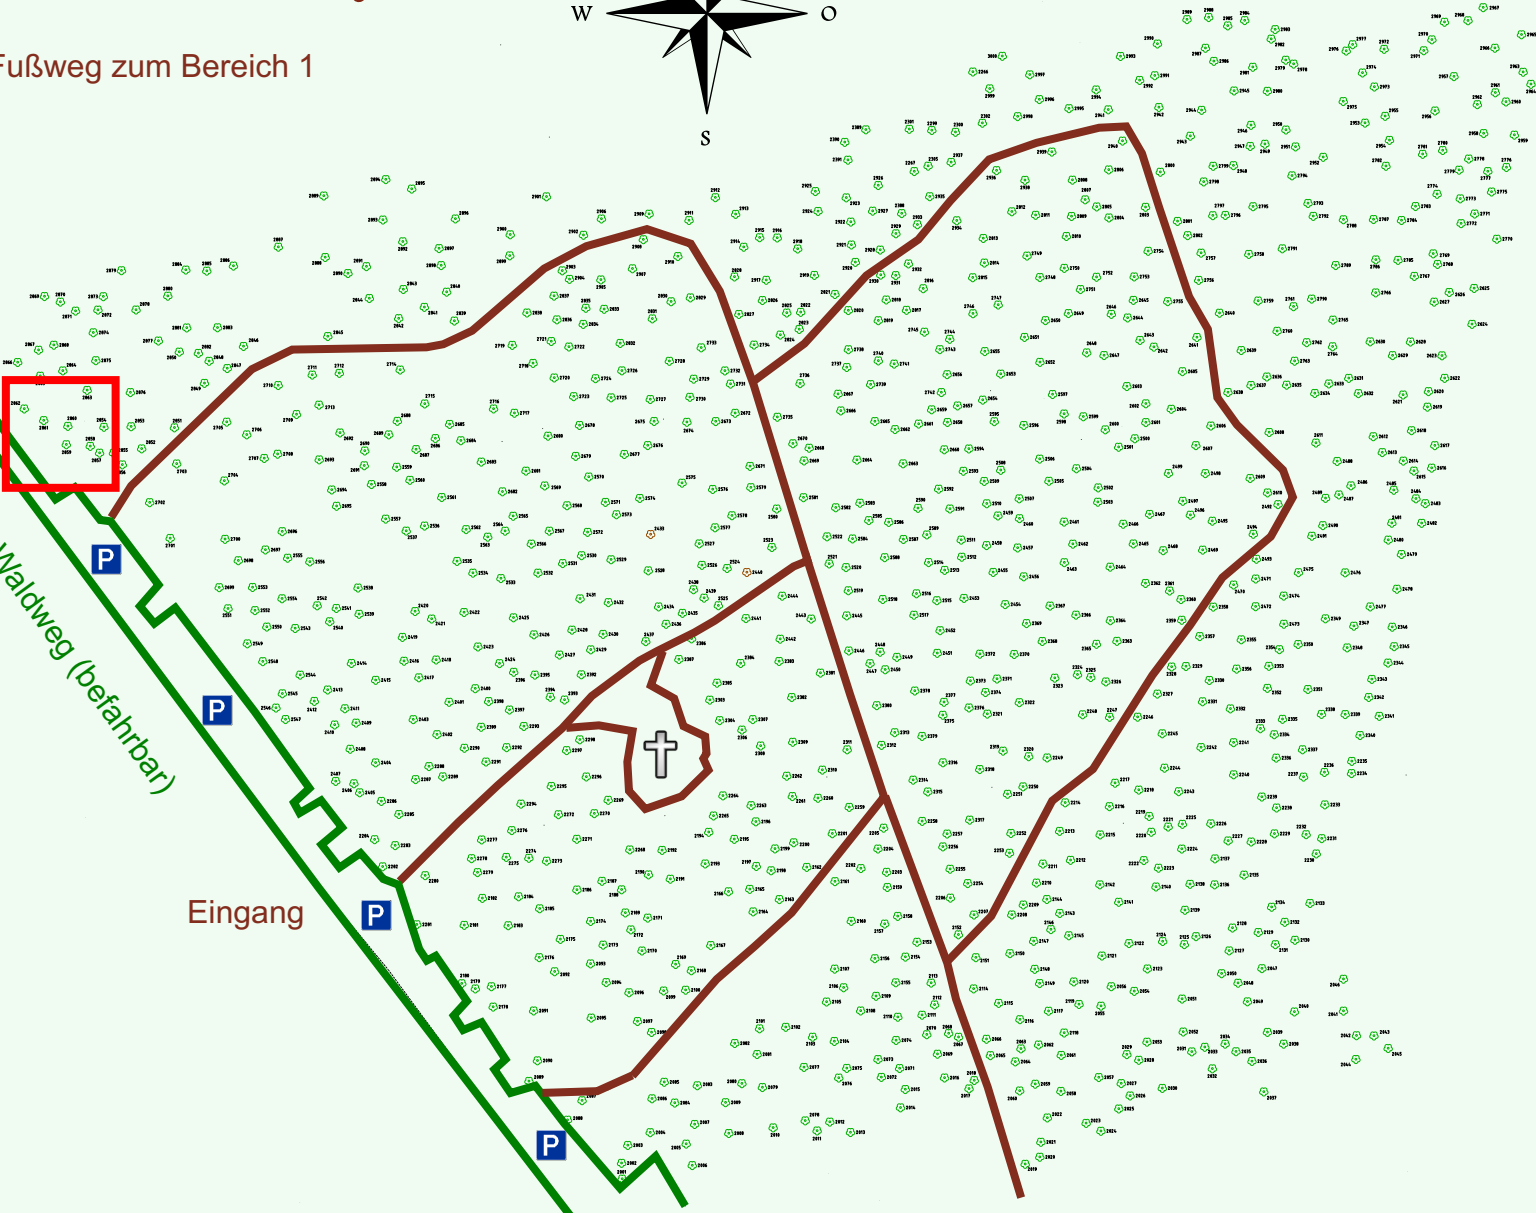

Ruhewald Rhein Hessische Schweiz Bereich 2

Zum Bereich 1

Fußweg zum Bereich 1

Waldweg (befahrbar)

Eingang

Wendehammer

QR Code:
www.ruhewald-rhein Hessische-schweiz.de

2860