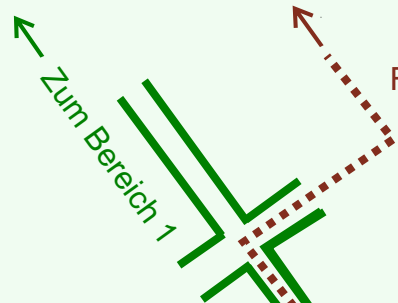

# Ruhewald Rhein Hessische Schweiz Bereich 2

Waldweg (befahrbar)

Eingang

Wendehammer

QR Code:  
[www.ruhewald-rhein Hessische-schweiz.de](http://www.ruhewald-rhein Hessische-schweiz.de)