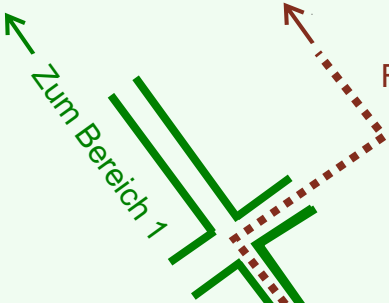

# Ruhewald Rhein Hessische Schweiz Bereich 2

Eingang

Wendehammer

QR Code:  
[www.ruhewald-rhein Hessische-schweiz.de](http://www.ruhewald-rhein Hessische-schweiz.de)