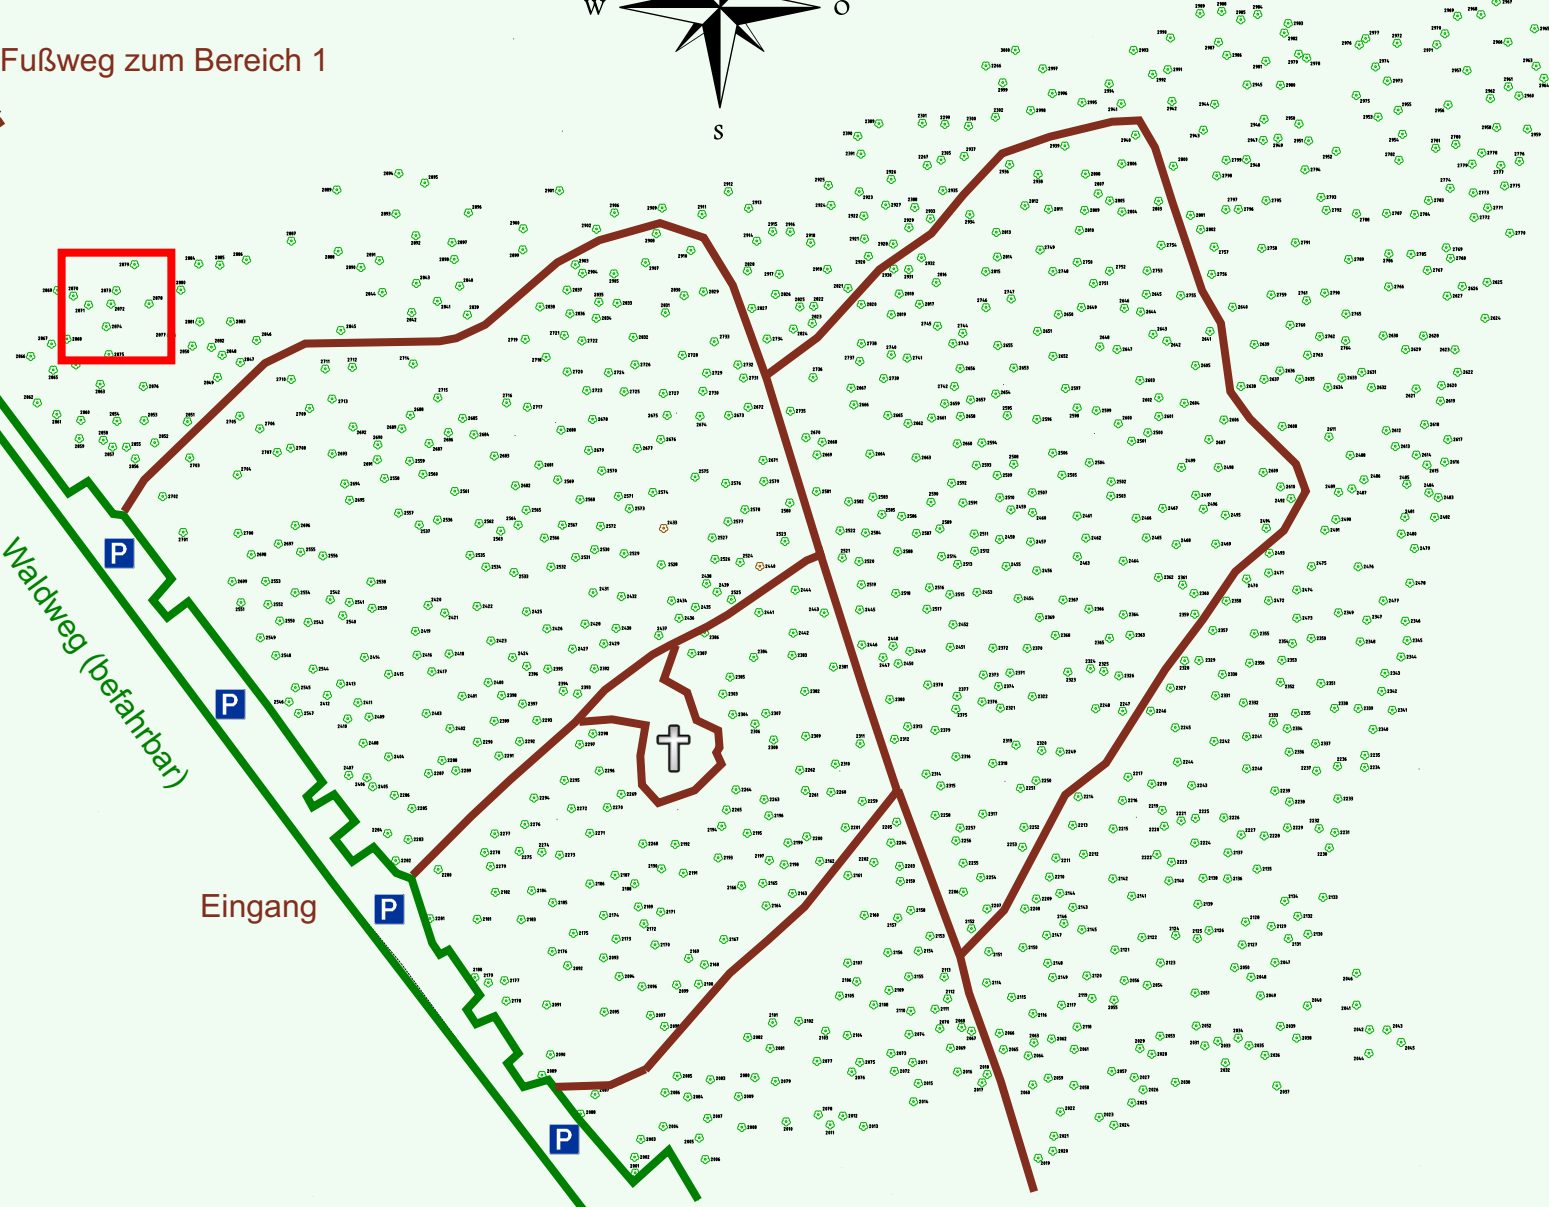

# Ruhewald Rhein Hessische Schweiz Bereich 2

Eingang

Wendehammer

QR Code:  
[www.ruhewald-rhein Hessische-schweiz.de](http://www.ruhewald-rhein Hessische-schweiz.de)