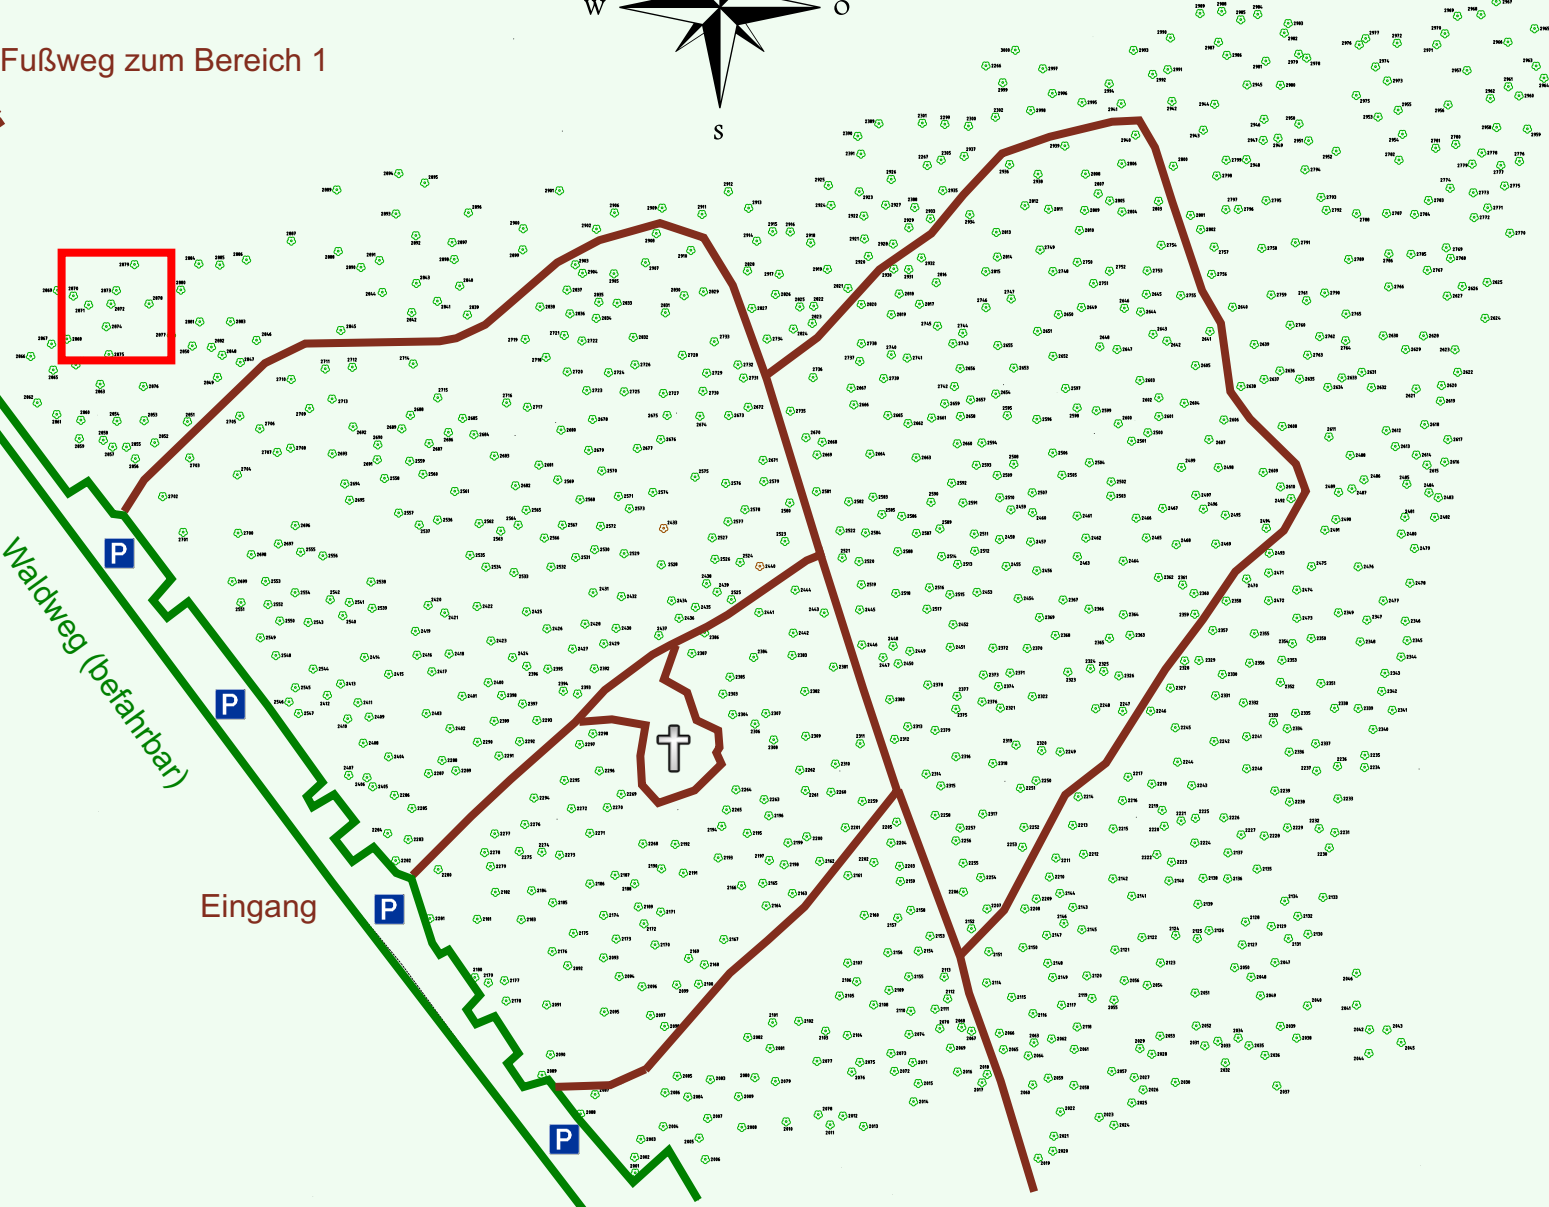

Ruhewald Rhein Hessische Schweiz Bereich 2

Waldweg (befahrbar)

Eingang

Wendehammer

QR Code:
www.ruhewald-rhein Hessische-schweiz.de