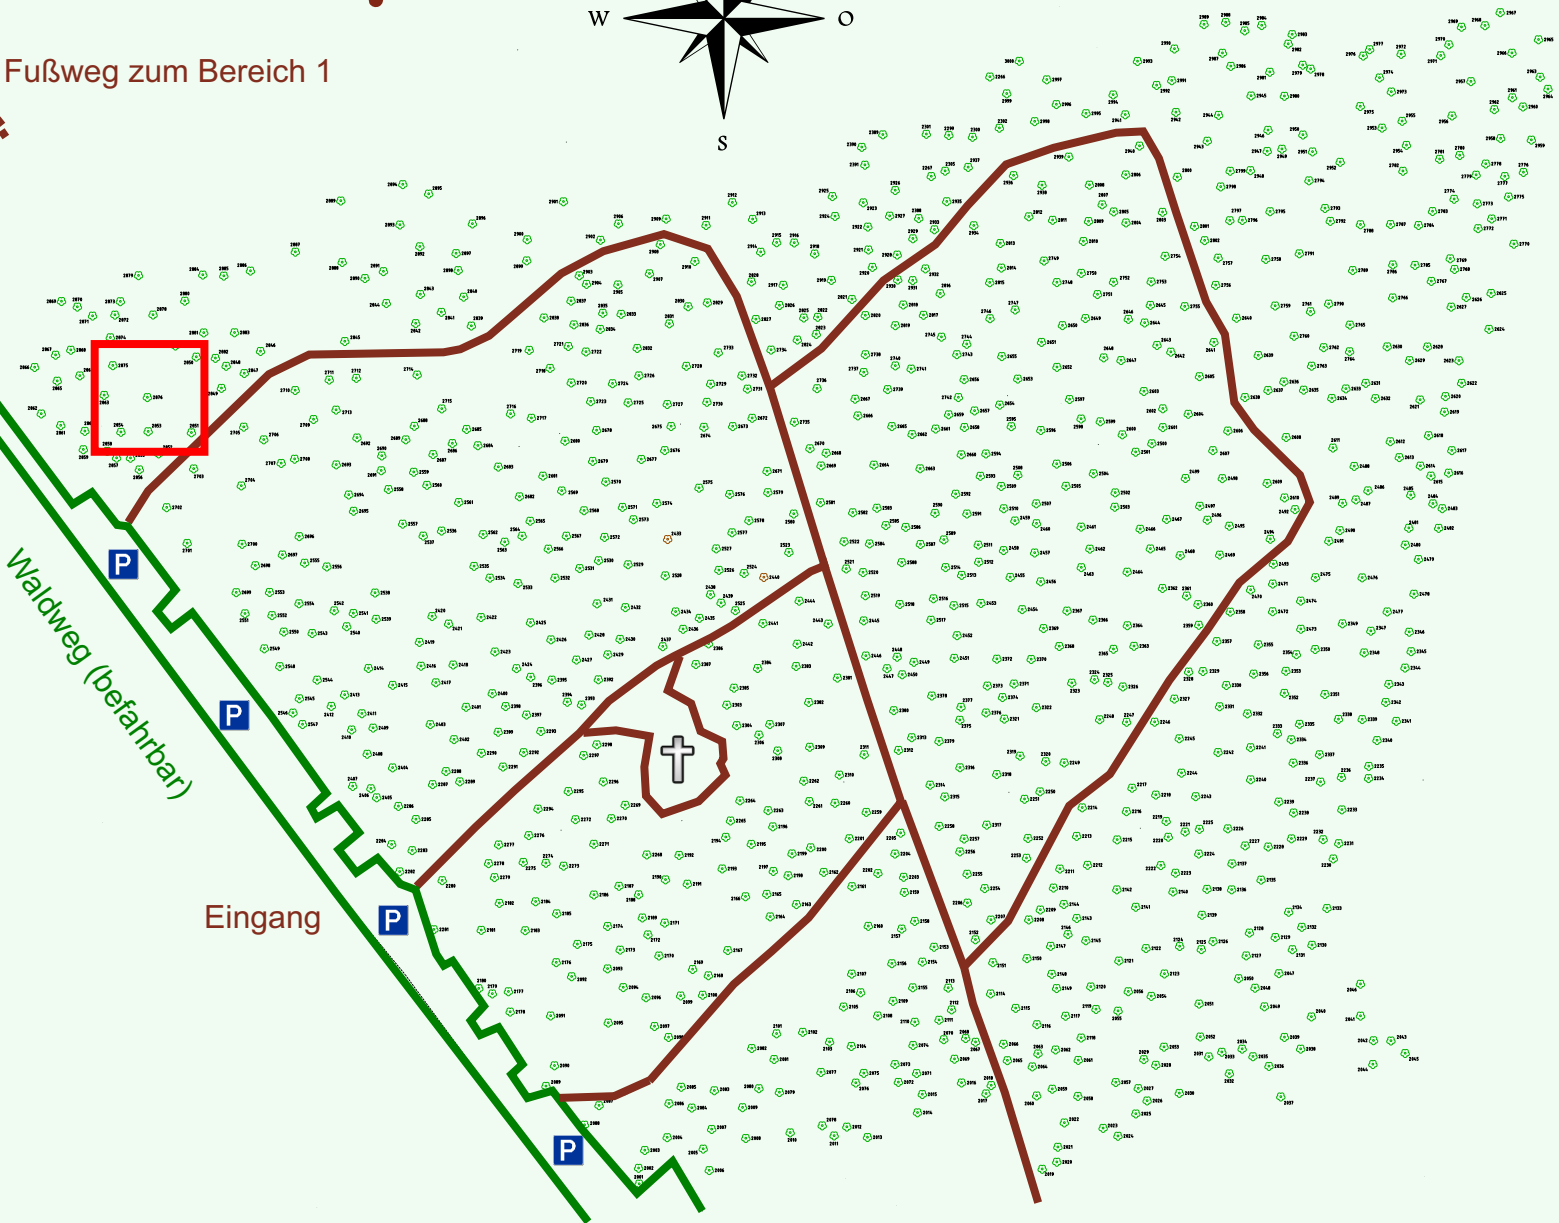

Ruhewald Rhein Hessische Schweiz Bereich 2

Waldweg (befahrbar)

Eingang

Wendehammer

QR Code:
www.ruhewald-rhein Hessische-schweiz.de