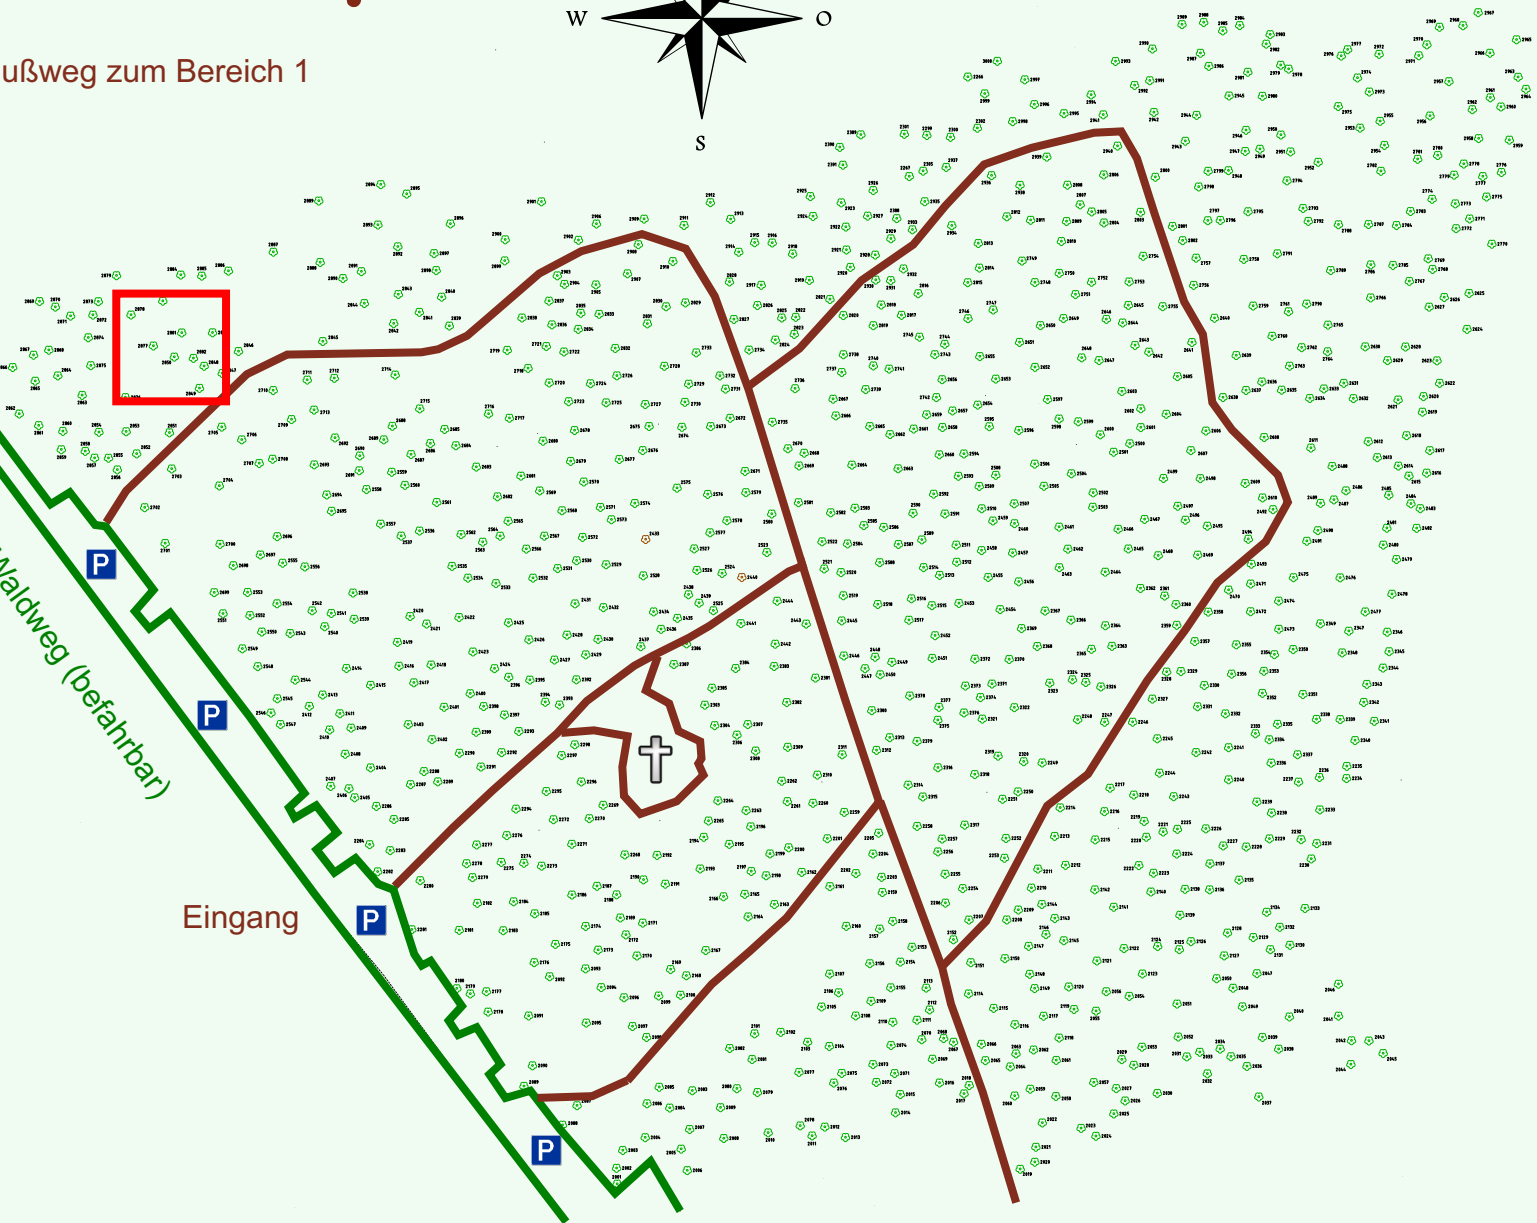

Ruhewald Rhein Hessische Schweiz Bereich 2

Fußweg zum Bereich 1

Waldweg (befahrbar)

Eingang

Wendehammer

QR Code:
www.ruhewald-rhein Hessische-schweiz.de