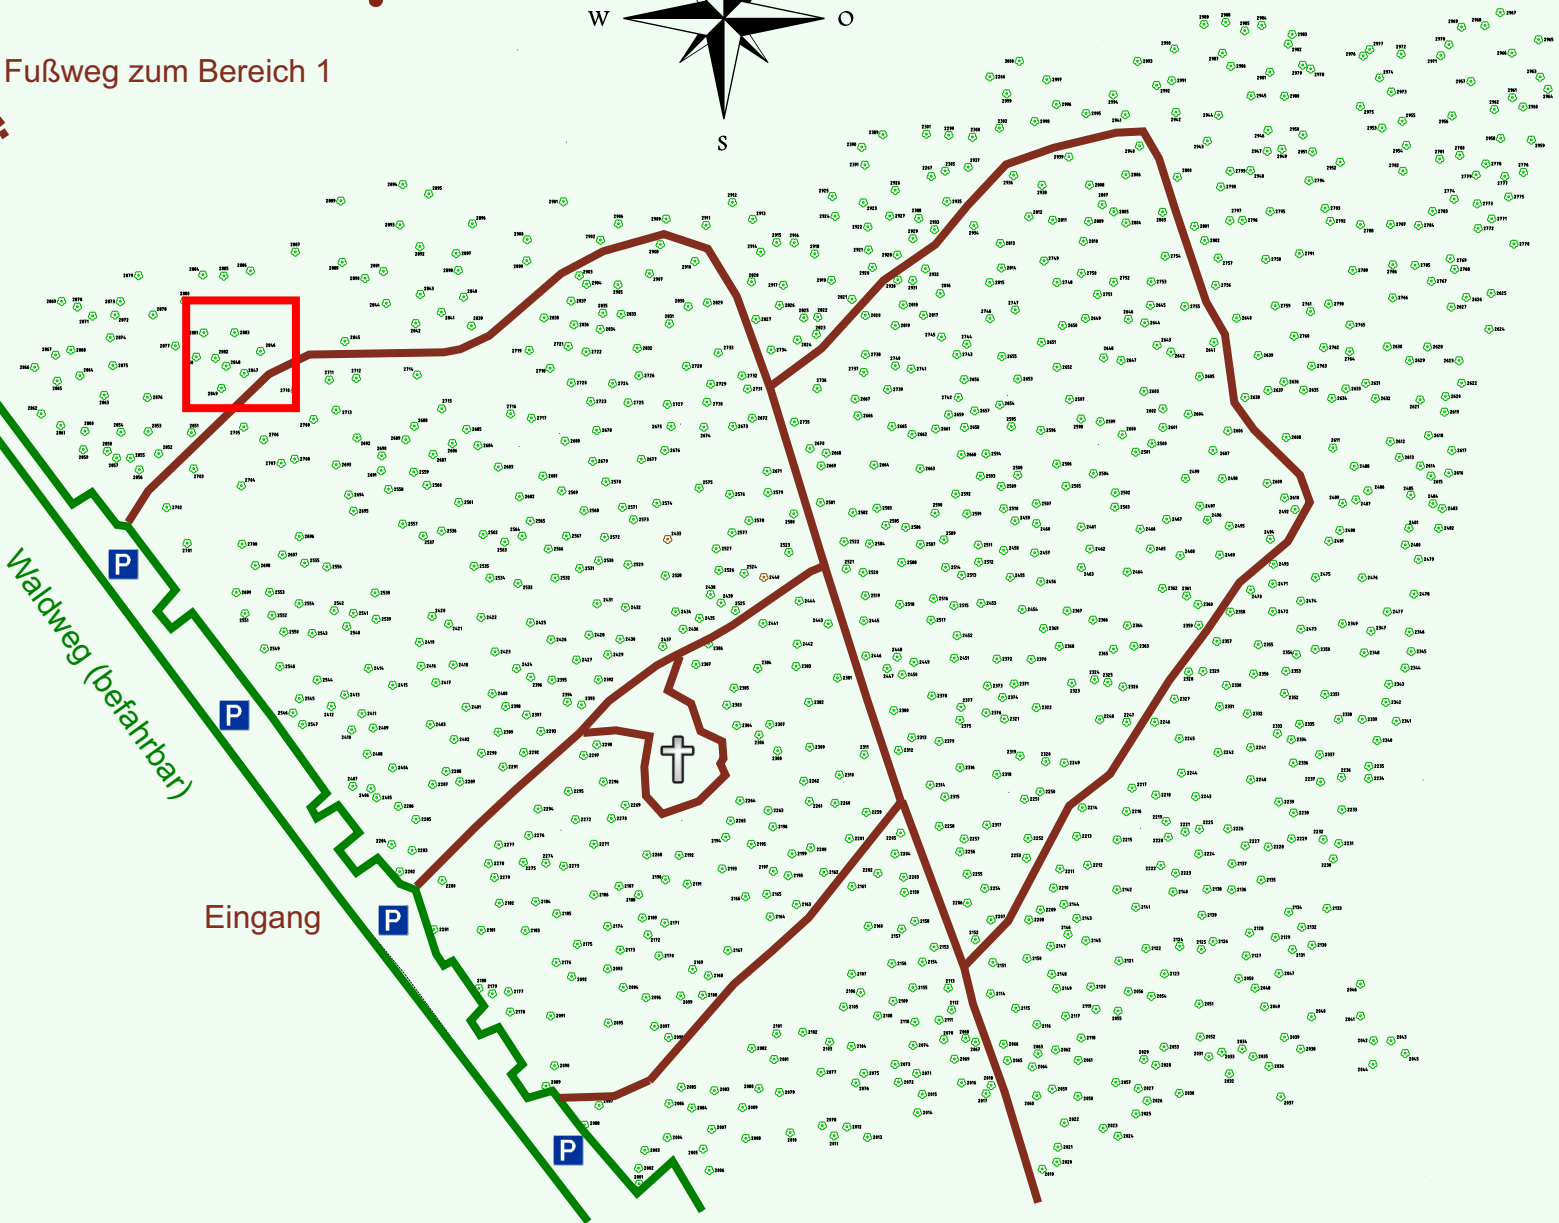

# Ruhewald Rhein Hessische Schweiz Bereich 2

Waldweg (befahrbar)

Eingang

Wendehammer

QR Code:  
[www.ruhewald-rhein Hessische-schweiz.de](http://www.ruhewald-rhein Hessische-schweiz.de)