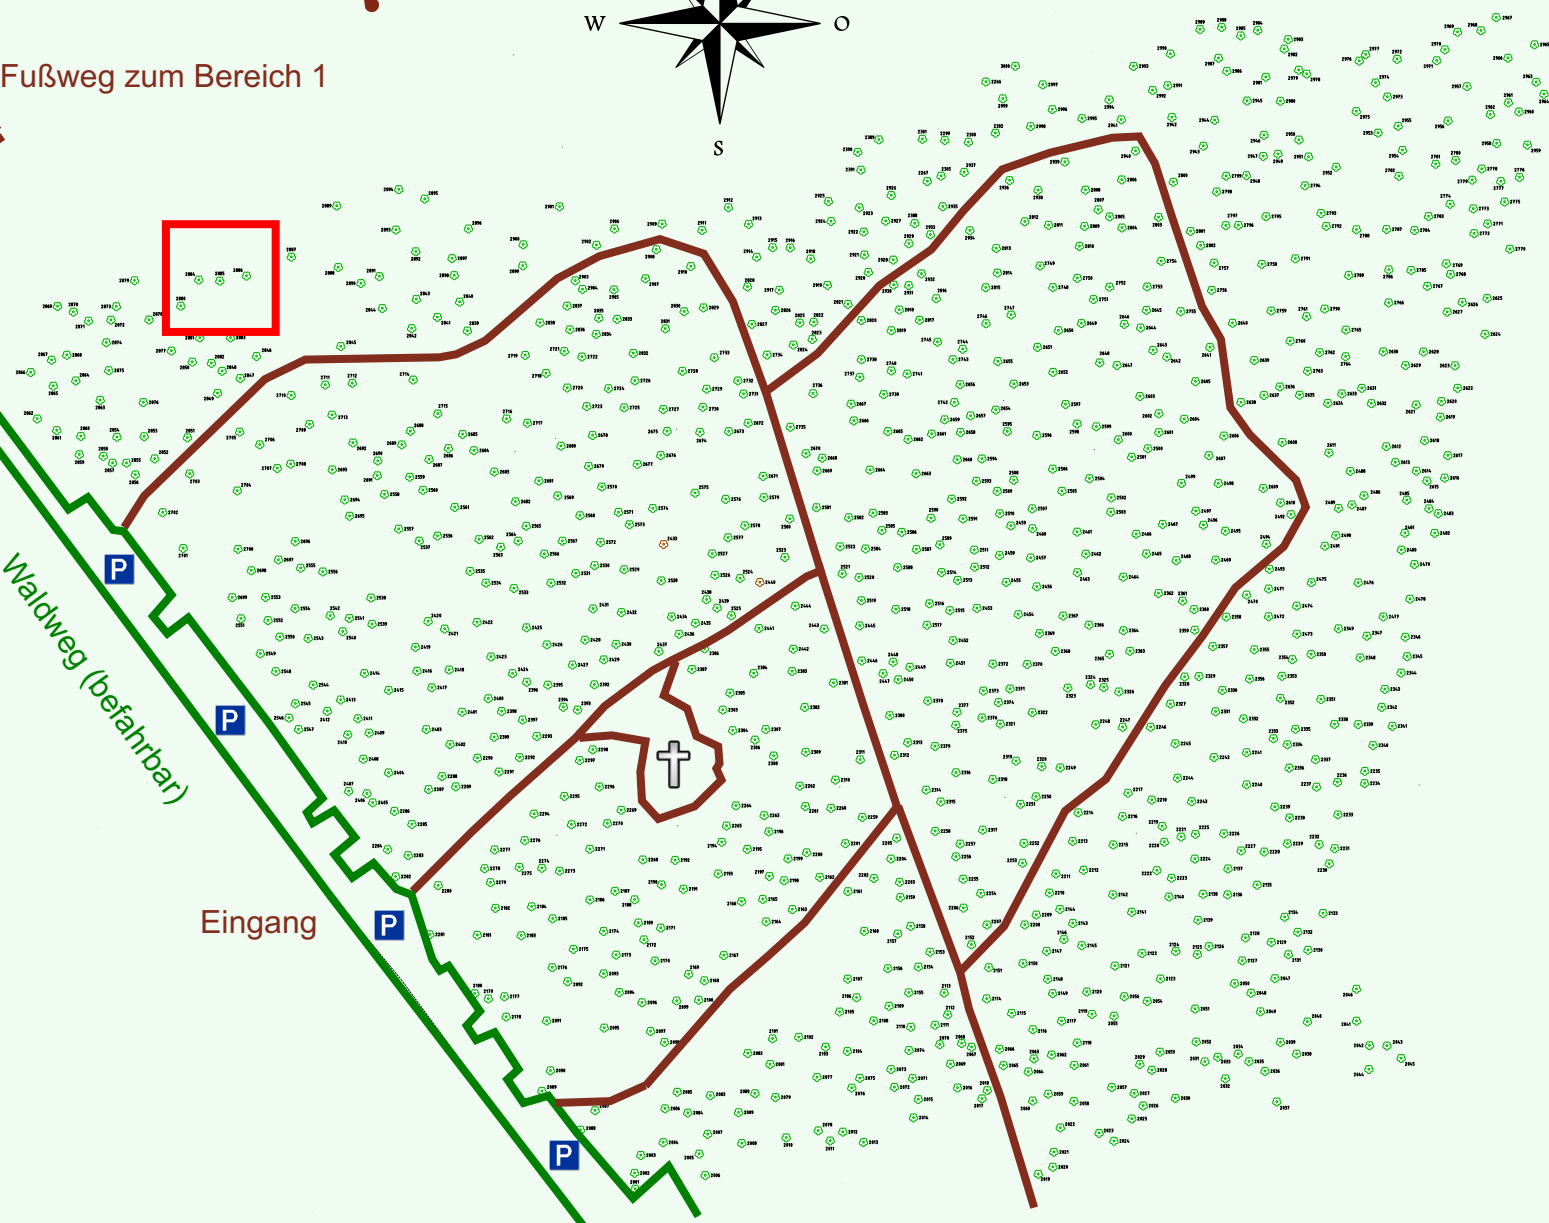

Ruhewald Rhein Hessische Schweiz Bereich 2

Waldweg (befahrbar)

Eingang

Wendehammer

QR Code:
www.ruhewald-rhein Hessische-schweiz.de