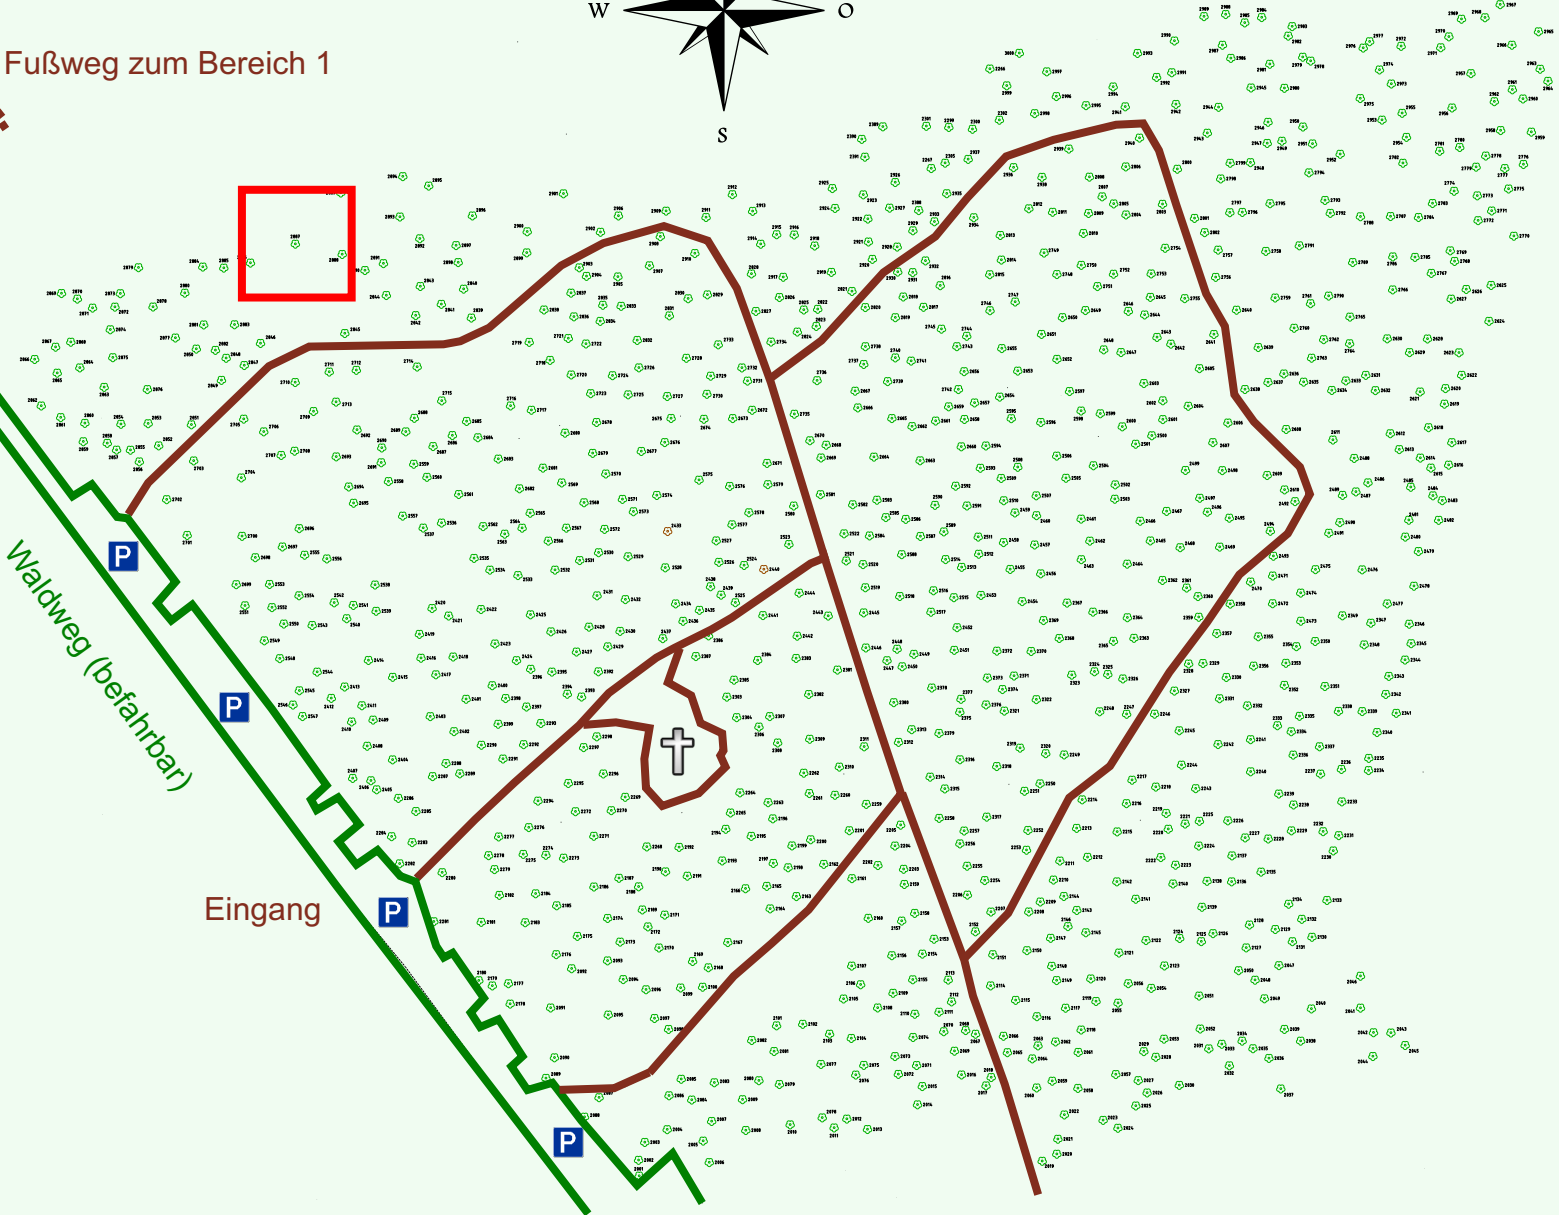

# Ruhewald Rhein Hessische Schweiz Bereich 2

Fußweg zum Bereich 1

Waldweg (befahrbar)

Eingang

Wendehammer

QR Code:  
[www.ruhewald-rhein Hessische-schweiz.de](http://www.ruhewald-rhein Hessische-schweiz.de)