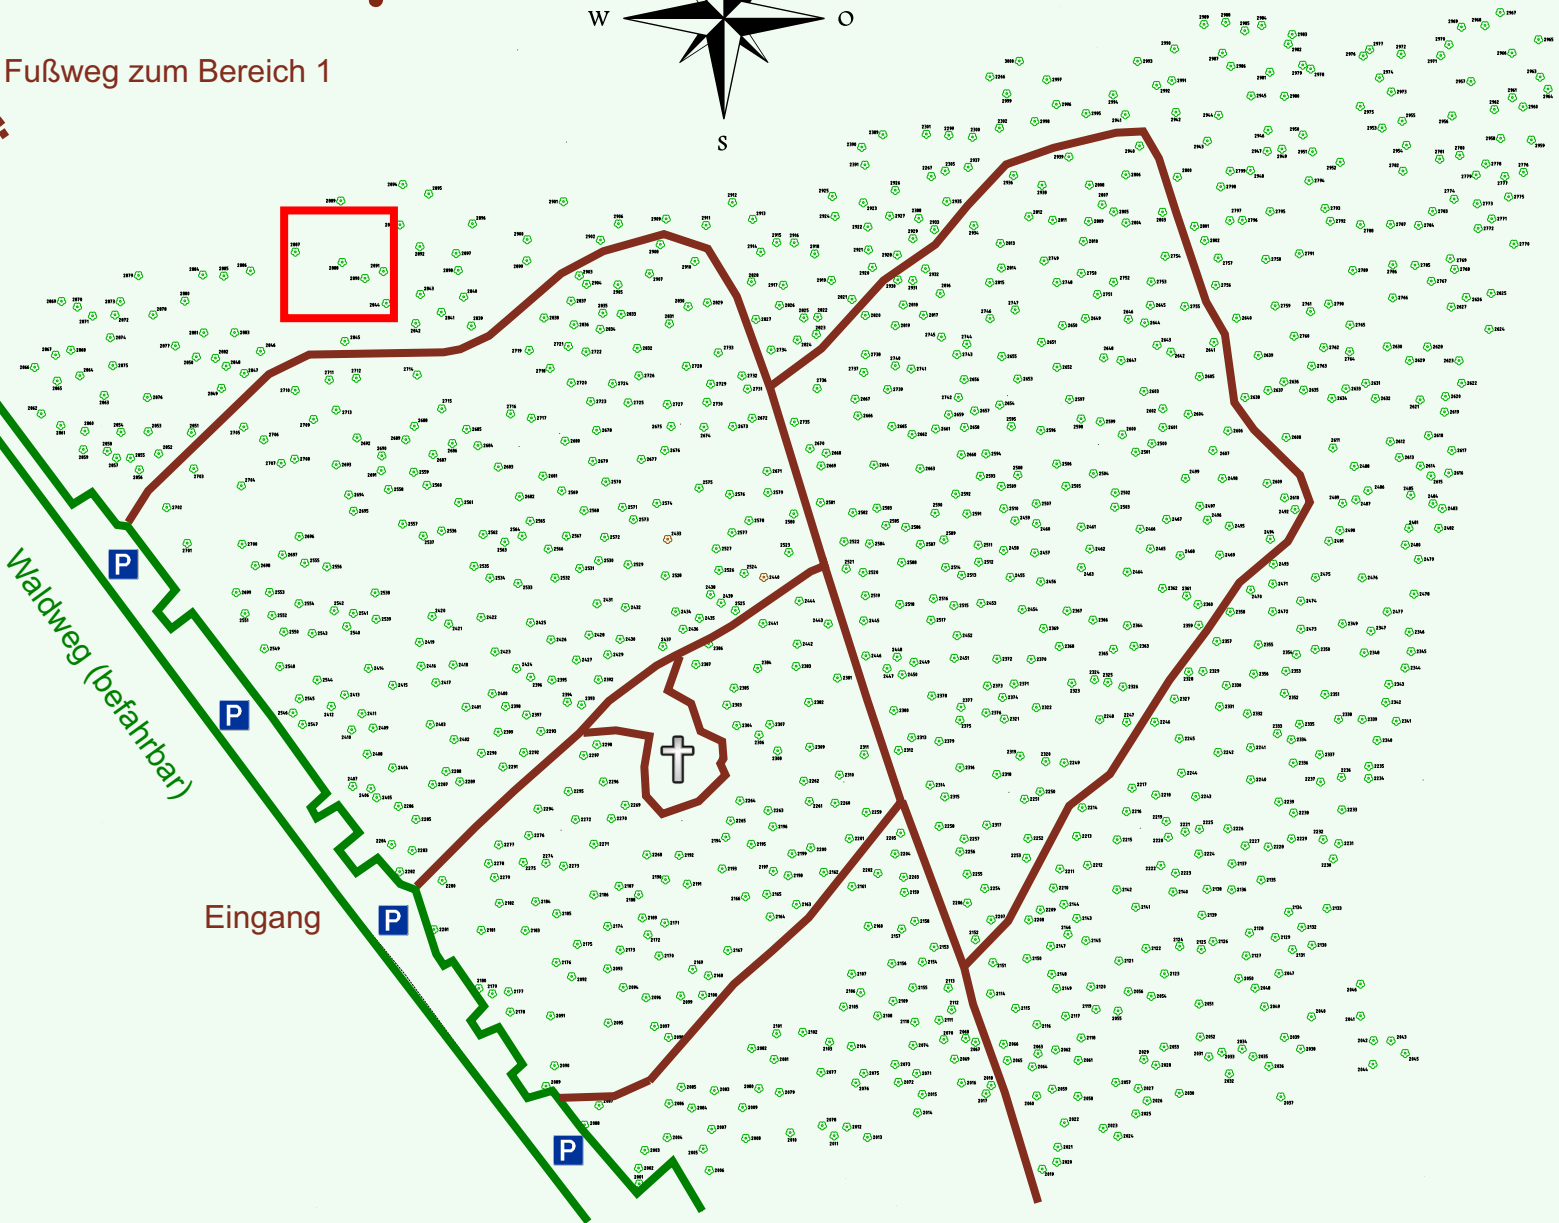

Ruhewald Rhein Hessische Schweiz Bereich 2

Fußweg zum Bereich 1

Waldweg (befahrbar)

Eingang

Wendehammer

QR Code:
www.ruhewald-rhein Hessische-schweiz.de