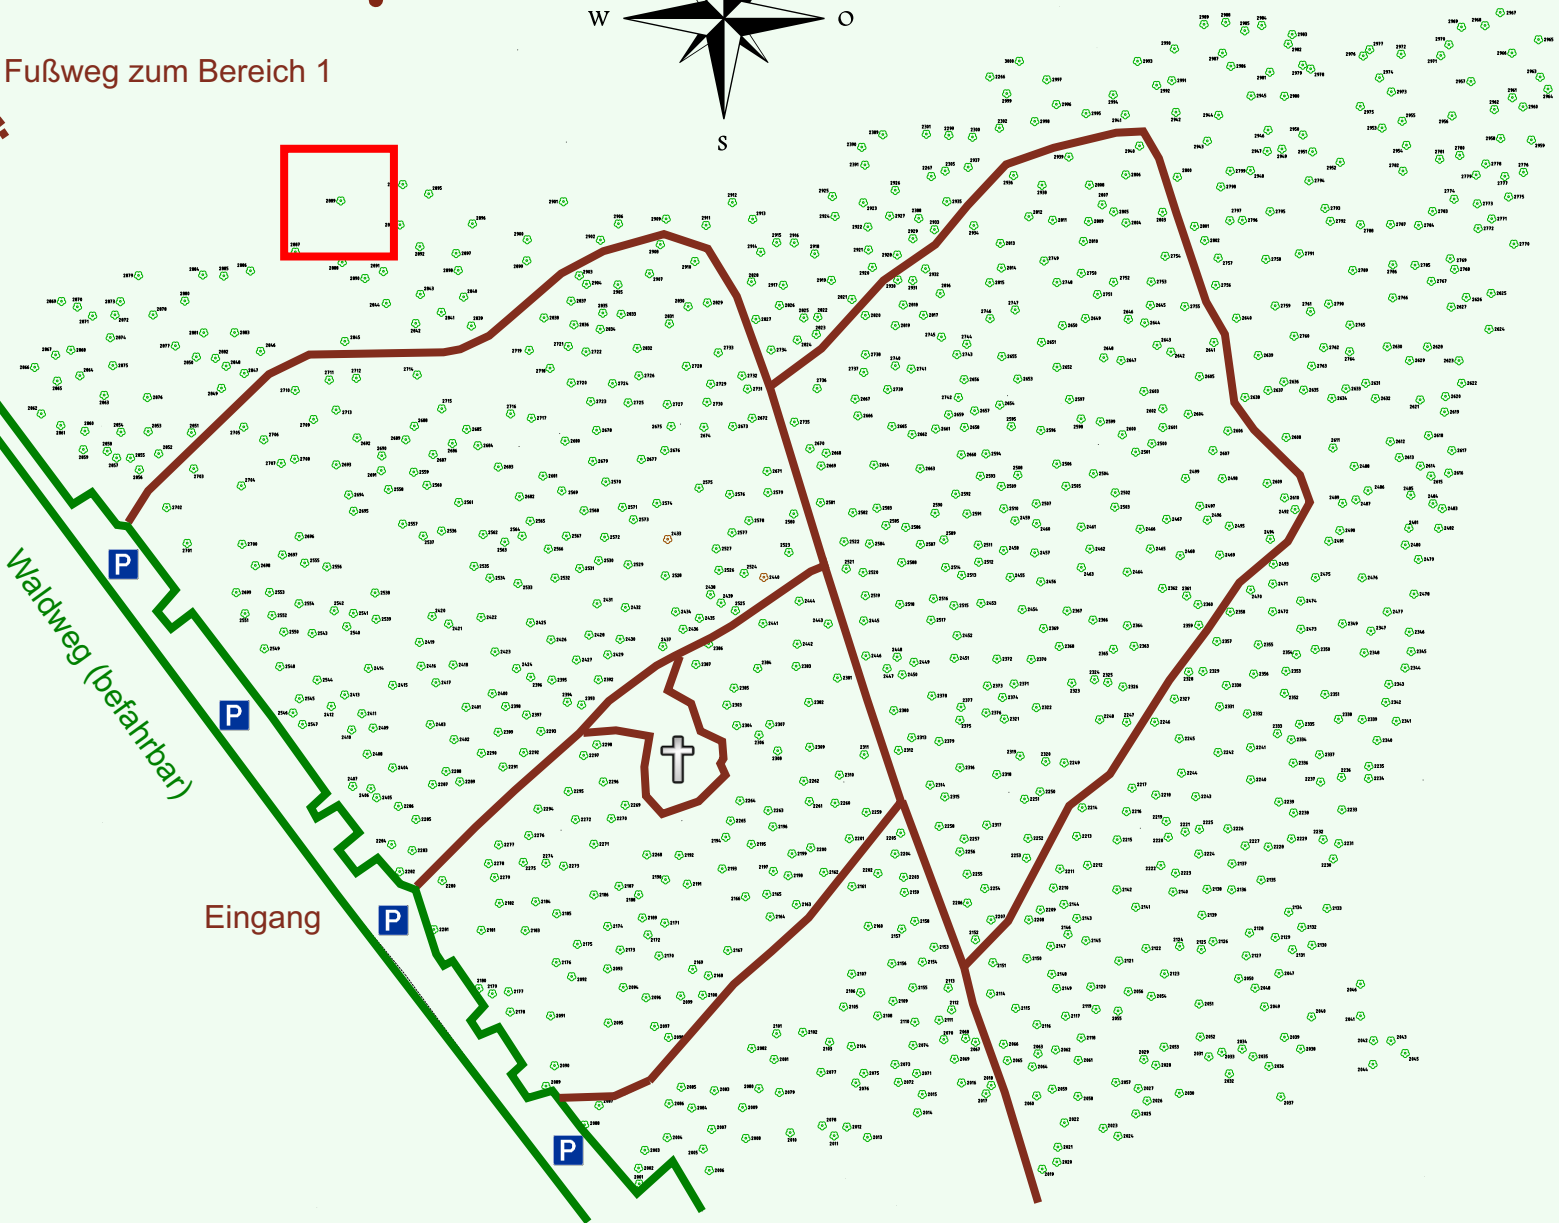

Ruhewald Rhein Hessische Schweiz Bereich 2

Waldweg (befahrbar)

Eingang

Wendehammer

QR Code:
www.ruhewald-rhein Hessische-schweiz.de