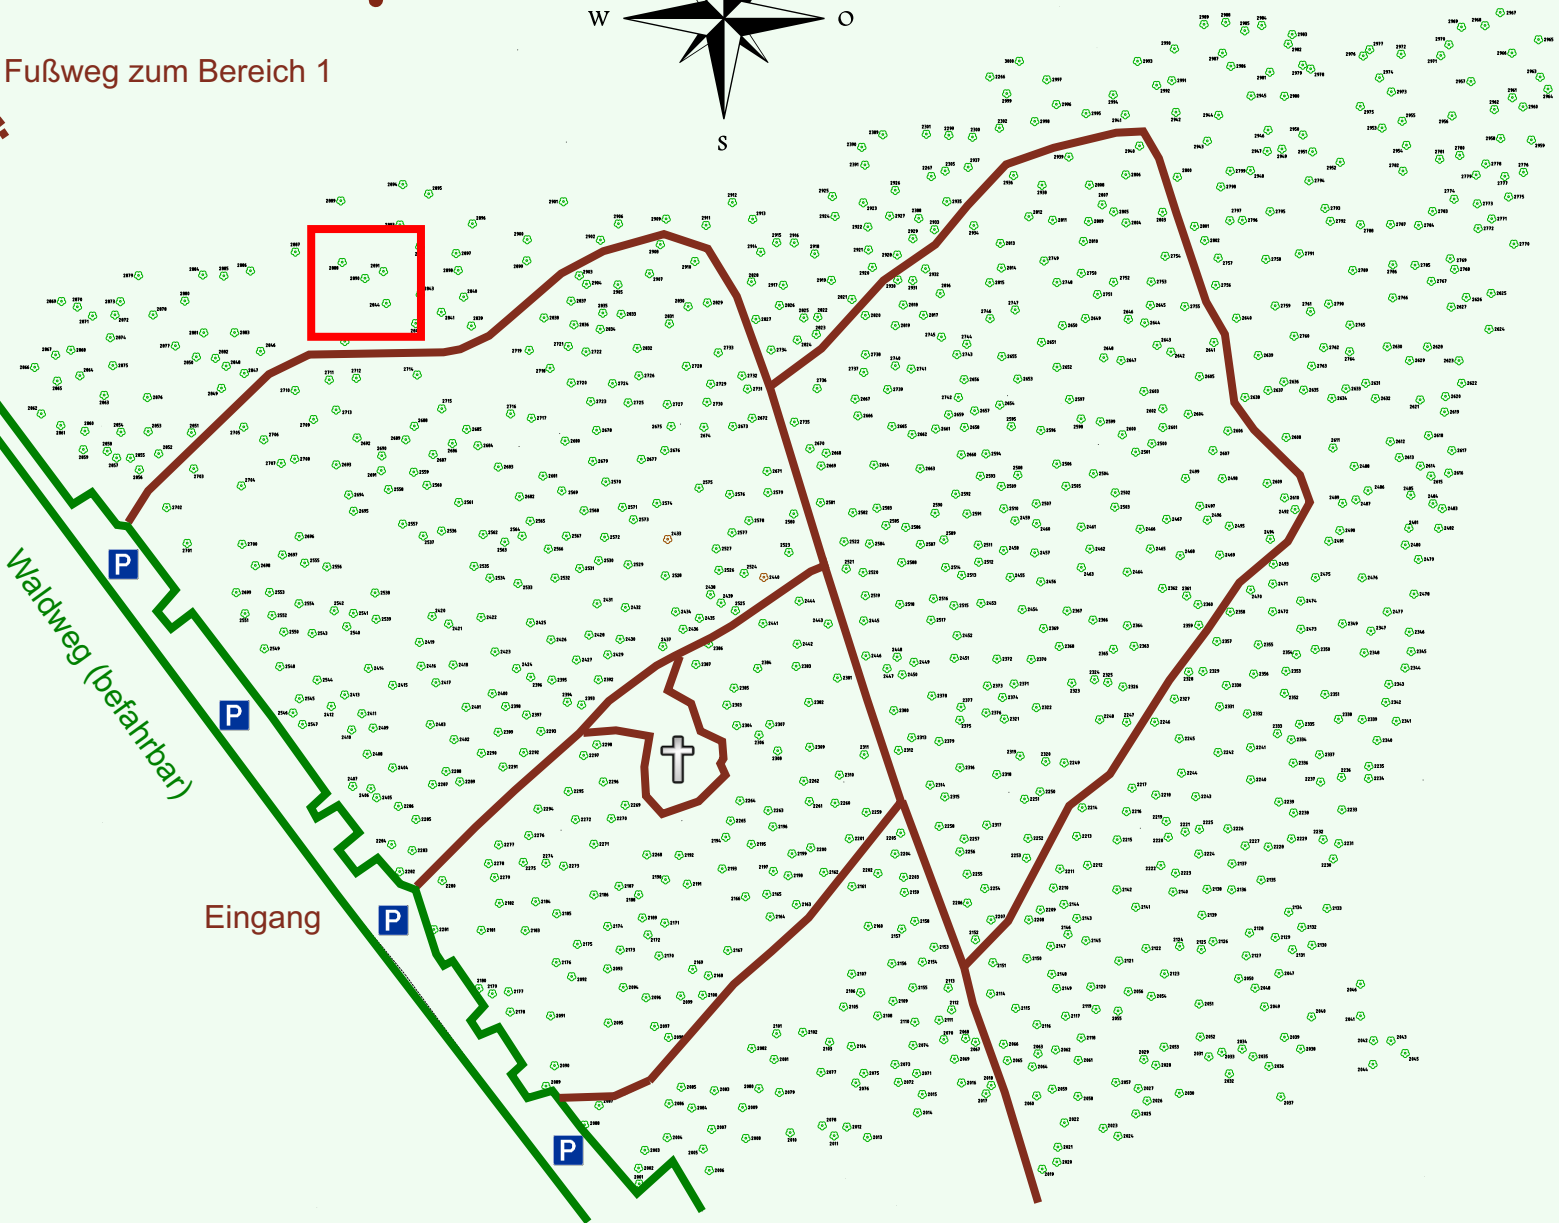

Ruhewald Rhein Hessische Schweiz Bereich 2

Waldweg (befahrbar)

Eingang

Wendehammer

QR Code:
www.ruhewald-rhein Hessische-schweiz.de