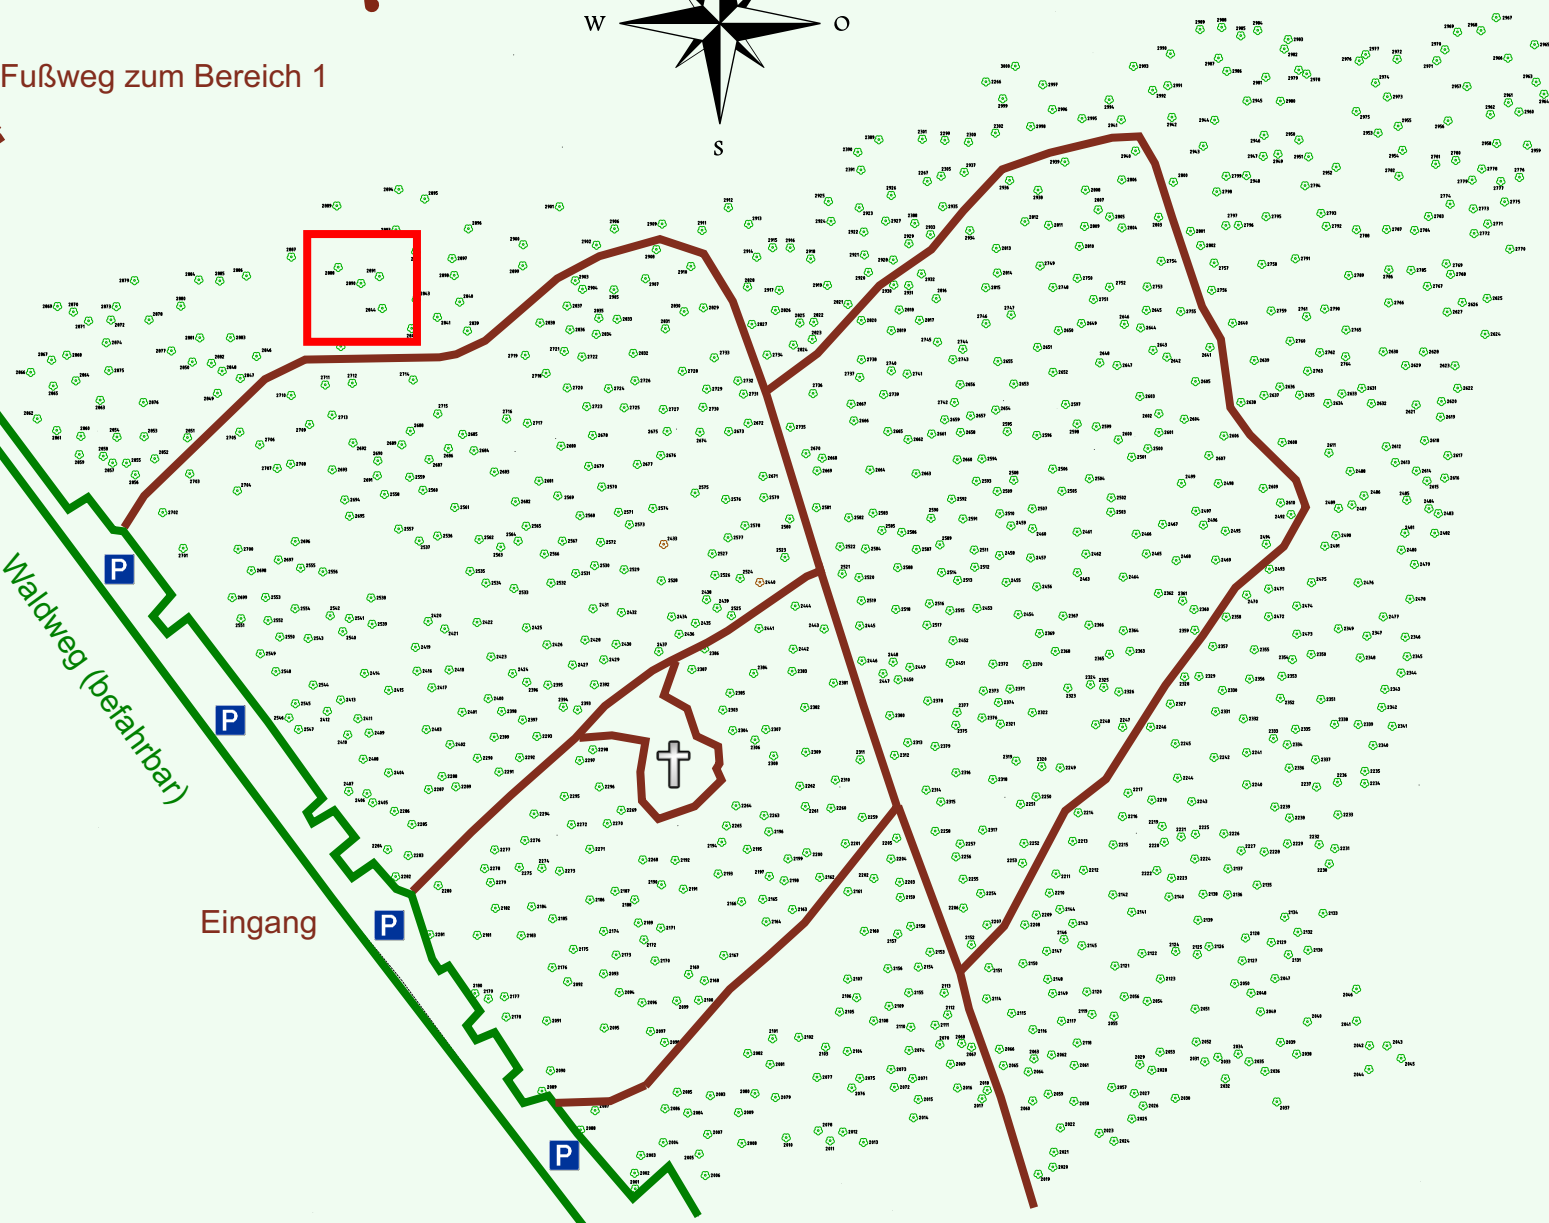

# Ruhewald Rhein Hessische Schweiz Bereich 2

Waldweg (befahrbar)

Eingang

Wendehammer

QR Code:  
[www.ruhewald-rhein Hessische-schweiz.de](http://www.ruhewald-rhein Hessische-schweiz.de)