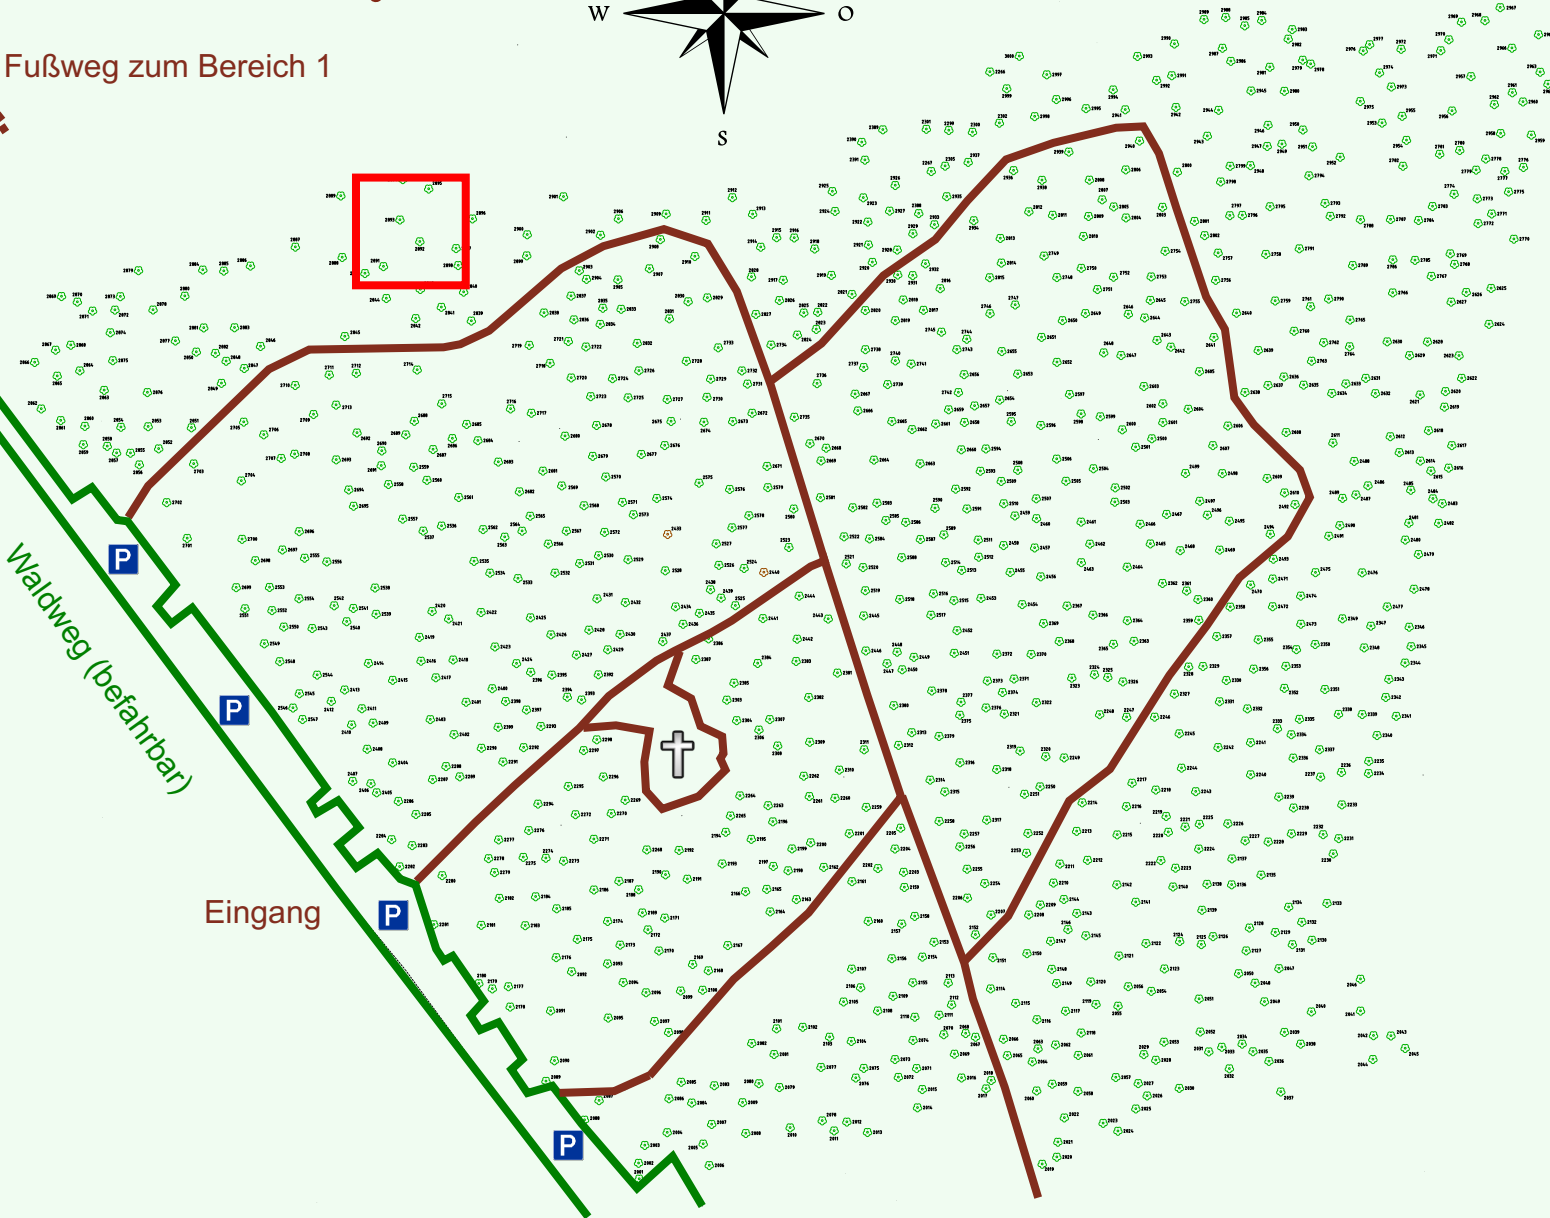

# Ruhewald Rhein Hessische Schweiz Bereich 2

Waldweg (befahrbar)

Eingang

Wendehammer

QR Code:  
[www.ruhewald-rhein Hessische-schweiz.de](http://www.ruhewald-rhein Hessische-schweiz.de)